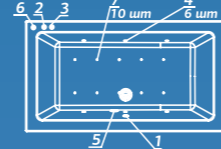

DeLuxe: комплектация Comfort и Aero