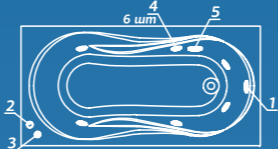

Comfort: комплектация Standard и доп. комплект гидромассажа (6 форсунок)