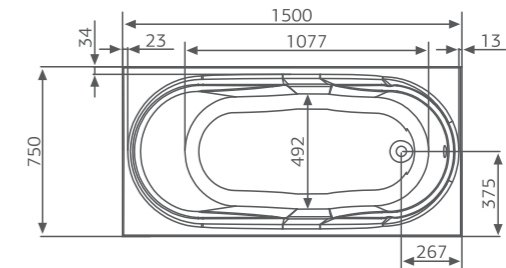

Размер
150x75 см

Глубина: 45 см

Объем
180 л

Исполнение

левое   правое

ЦВЕТНОЕ ИСПОЛНЕНИЕ

Шторки для ванн   стр. 123
Средства ухода   стр. 135

Изображена комплектация Standard и смеситель Cascade, исполнение правое (левое - зеркальное отражение)