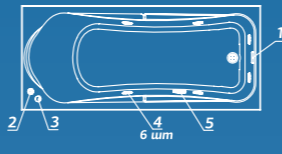

Comfort: комплектация Standard и доп. комплект гидромассажа (6 форсунок)