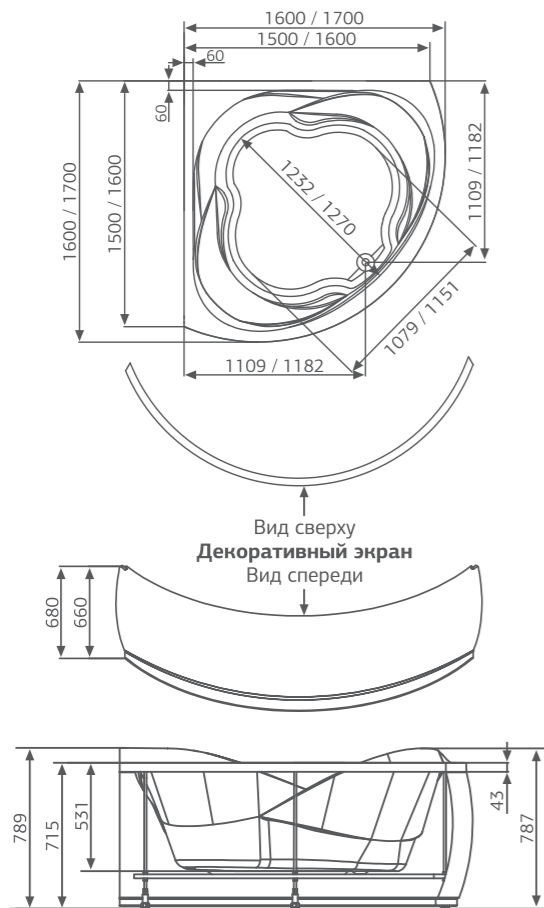

Размер
160x160 см
170x170 см

Глубина: 53 см

Объем
360 / 500 л

ЦВЕТНОЕ ИСПОЛНЕНИЕ

Шторки для ванн стр. 123
Средства ухода стр. 135

Изображена комплектация Standard и смеситель Cascade

ОСОБЕННОСТИ И ПРЕИМУЩЕСТВА