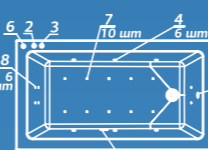

DeLuxe+: комплектация Comfort+ и Aero