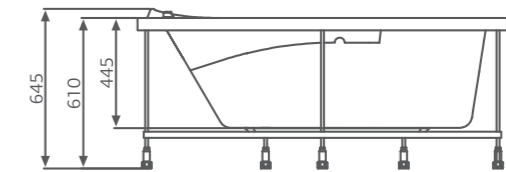

Декоративный экран боковой