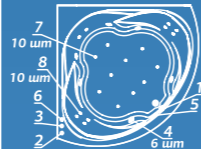

DeLuxe+: комплектация Comfort+ и Aero