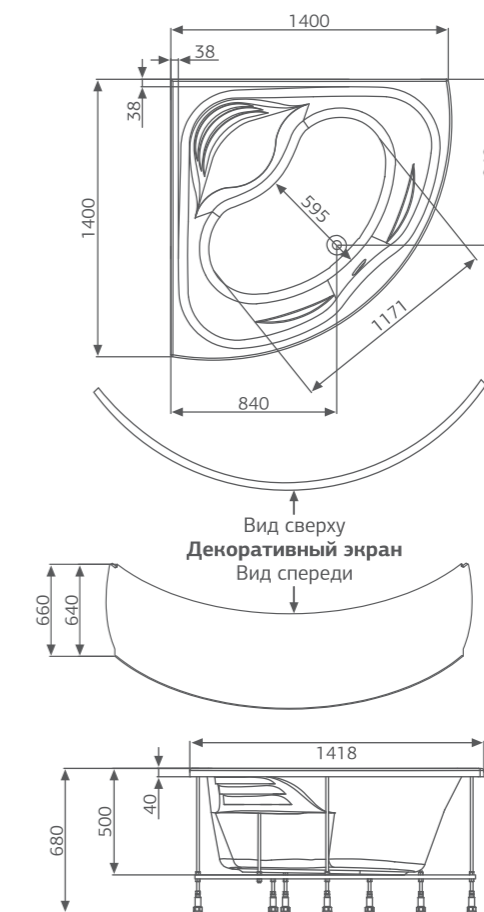

ОСОБЕННОСТИ И ПРЕИМУЩЕСТВА