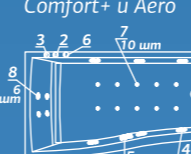

Elite: комплектация
DeLuxe+ и доп. комплект
хромотерапии

Смеситель Cascade:
стандартное расположение

ОПИСАНИЕ МАССАЖНЫХ
СИСТЕМ И
ДОПОЛНИТЕЛЬНОГО
ОБОРУДОВАНИЯ НА СТР. 128

Laguna COCHICO

Лагуна КОЧИКО

Размер
150x78 см
170x81 см