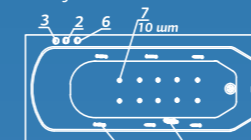

DeLuxe: комплектация Comfort и Aero