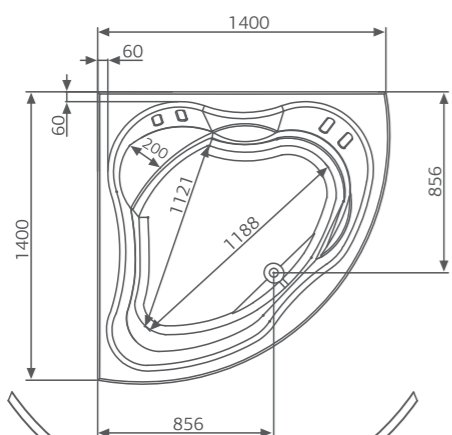

Laguna VITEL 140 | Seat

Лагуна ВИТЕЛЬ 140 | С сидением

Размер
140x140 см

Глубина: 50 см

Объем
350 л

ЦВЕТНОЕ ИСПОЛНЕНИЕ

Classic

Glamour

Sky

Шторки для ванн стр. 123
Средства ухода стр. 135

Вид сверху
Декоративный экран
Вид спереди

ОСОБЕННОСТИ И ПРЕИМУЩЕСТВА

КОМПЛЕКТАЦИИ

Standard: ванна, рама, монтажный набор (ножки), слив-перелив

Aero: комплектация Standard и доп. комплект аэромассажа (10 форсунок)

Comfort: комплектация Standard и доп. комплект гидромассажа (6 форсунок)

Comfort+: комплектация Comfort и доп. комплект спинного массажа (6 миниджет)

DeLuxe: комплектация Comfort и Aero

DeLuxe+: комплектация Comfort+ и Aero

Elite: комплектация DeLuxe+ и доп. комплект хромотерапии

Смеситель Cascade: стандартное расположение

ОПИСАНИЕ МАССАЖНЫХ СИСТЕМ И ДОПОЛНИТЕЛЬНОГО ОБОРУДОВАНИЯ НА СТР. 128

КОМПЛЕКТАЦИИ

Standard: ванна, рама, монтажный набор (ножки), слив-перелив

Aero: комплектация Standard и доп. комплект аэромассажа (10 форсунок)

Comfort: комплектация Standard и доп. комплект гидромассажа (6 форсунок)

Comfort+: комплектация Comfort и доп. комплект спинного массажа (6 миниджет)

DeLuxe: комплектация Comfort и Aero

DeLuxe+: комплектация Comfort+ и Aero

Elite: комплектация DeLuxe+ и доп. комплект хромотерапии

Смеситель Cascade: стандартное расположение

ОПИСАНИЕ МАССАЖНЫХ СИСТЕМ И ДОПОЛНИТЕЛЬНОГО ОБОРУДОВАНИЯ НА СТР. 128

ANNA

АННА

AkriSan®
by Akrilan

Размер
150x75 см

Глубина: 44 см

Объем
160 л

Исполнение

левое правое

ЦВЕТНОЕ ИСПОЛНЕНИЕ

Classic

Шторки для ванн стр. 123
Средства ухода стр. 135

Изображена комплектация Standard

Вид сверху
Декоративный экран
Вид спереди

Декоративный экран боковой

левый

Декоративный экран боковой

правый

ОСОБЕННОСТИ И ПРЕИМУЩЕСТВА