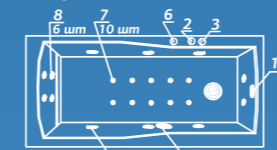

DeLuxe+: комплектация Comfort+ и Aero