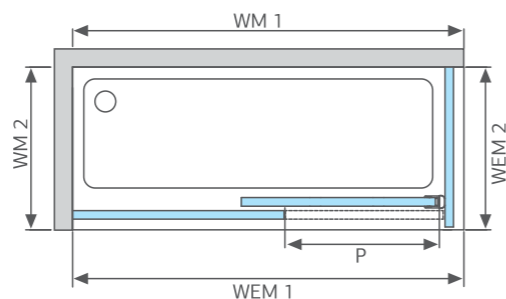

Frame NS

Фрейм НС

Описание

душевой уголок с боковым входом

Размер

100x100 / 100x80 / 100x90 / 120x80 / 120x90 / 140x90 / 160x90 / 180x100 см

Высота

200 см

Тип открывания

раздвижная дверь с неподвижной частью

Тип крепления к стене

пристенный профиль

Исполнение

Раздвижная дверь		Глухая неподвижная стенка		Высота (H), мм	Ширина входа (P), мм
Размер (WM 1), мм	Размер проема (WEM 1), мм	Размер (WM 2), мм	Размер проема (WEM 2), мм		
1000	1000	800	800	2000	415
		900	900	2000	415
		1000	1000	2000	415
1200	1200	800	800	2000	515
		900	900	2000	515
1400	1400	900	900	2000	615
1600	1600	900	900	2000	715
1800	1800	1000	1000	2000	815