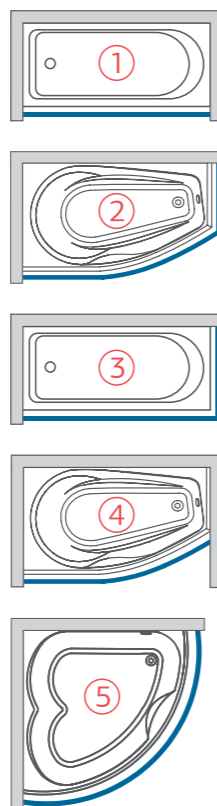

КАРНИЗЫ

Карнизы изготавливаются из цельнометаллической тонкостенной стальной трубы диаметром 19 мм. Крепление к стене осуществляется при помощи фланцев, имеющих скрытые сварные соединения с трубой карниза. Высококачественное цветное покрытие имеет дополнительное лаковое покрытие высокой твердости

ЦВЕТНОЕ ИСПОЛНЕНИЕ

1 Карниз для прямоугольных ванн (прямой)

Размер карниза	Модель ванны
200 см	Универсальный для всех типоразмеров ванн

2 Карниз для асимметричных ванн (Г-образный, по борту ванны)

Размер карниза	Модель ванны
По борту ванны	Laguna ALSINA 150x105
	Rio san FRANCISCO 150x105
	Laguna del RITOS 150x90
	Laguna COCHICO 150x78
	Laguna ALSINA 160x105
	Laguna del BURRO 160x105
	Laguna la SALADA 170x120
	Laguna ALSINA 170x105
	Laguna del AGNIA 170x105
	Laguna del VENADO 170x100
	Victoria 170x100
	Laguna YALCA 170x90
	Laguna COCHICO 170x81
	Rio San SALVADOR 170x75
Laguna YALCA 180x90	

3 Карниз для прямоугольных ванн (Г-образный)

Размер карниза	Модель ванны	
120x70 см	Rio MADALENA 120x70 Rio FUERTE 120x70 Rio HEDIONDA 150x70	
150x70 см	Rio del ORO 150x70 Rio PREMIERO 150x70 Anna 150x75	
150x75 см	Rio AGATA 150x75 Rio BRANCO 150x75 Rio ONDO 150x75 Rio SEVILLA 150x75	
160x70 см	Rio del ORO 160x70 Rio AGATA 160x75 Rio BRANCO 160x76,5	
160x75 см	Galina 160x75 Rio la PLATA 160x75 Rio SEVILLA 160x75	
170x70 см	Rio HEDIONDA 170x70 Rio del ORO 170x70 Rio PREMIERO 170x70	
170x75 см	Rio TROMBETAS 170x75 Rio la VENTA 170x75	
170x80 см	Rio AGATA 170x80 Rio BRANCO 170x78 Rio ORINOKO 170x80 Rio la PALMA 170x80 Svetlana 170x80	
	180x80 см	Rio TIGUANA 170x80 Rio la VENTA 180x80
	180x90 см	Rio MEDELLIN 180x90 Rio COLORADO 180x90
	180x100 см	Rio la PALMA 180x100

4 Карниз для асимметричных ванн (по борту ванны)

Размер карниза	Модель ванны
По борту ванны	Rio san FRANCISCO 150x105
	Laguna del RITOS 150x90
	Laguna COCHICO 150x78
	Laguna del BURRO 160x105
	Laguna del AGNIA 170x105
	Laguna del VENADO 170x100
	Victoria 170x100
	Laguna YALCA 170x90
	Laguna COCHICO 170x81
	Laguna YALCA 180x90

5 Карниз для угловых ванн (дугообразный)

Размер карниза	Модель ванны
По борту ванны	Laguna del TESORO 120x120
	Laguna VITEL 140x140
	Laguna la LIMPIA 140x140
	Laguna las MULLAS 145x145
	Laguna VITEL 150x150
	Laguna la TIGRA 150x150
	Laguna las AVERIAS 150x150
	Karina 150x150
	Inessa 150x150
	Laguna EPECUEN 160x160
	Laguna del MEDIO 160x160
	Laguna del MONTE 160x160
	Laguna sal GRANDE 160x160
	Laguna sal GRANDE 170x170

МАССАЖНЫЕ СИСТЕМЫ ДЛЯ ВАНН

✓ МАССАЖНЫЕ СИСТЕМЫ ДЛЯ ВАНН AKRILAN ОТЛИЧАЮТСЯ НАДЕЖНОСТЬЮ И ФУНКЦИОНАЛЬНОСТЬЮ

Каждый установленный элемент прошел необходимые испытания, а высочайшее качество подтверждено между народными сертификатами. Каждая ванна с массажной системой в обязательном порядке проходит двойной контроль герметичности и работоспособности оборудования при заполнении водой