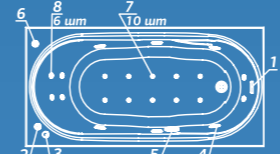

Elite: комплектация DeLuxe+ и доп. комплект хромотерапии

Смеситель Cascade: стандартное расположение

ОПИСАНИЕ МАССАЖНЫХ СИСТЕМ И ДОПОЛНИТЕЛЬНОГО ОБОРУДОВАНИЯ НА СТР. 128

Rio ONDO

Рио ОНДО

Размер
150x75 см

Глубина: 45 см