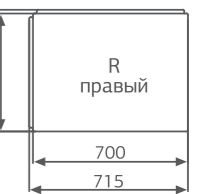

Вид сверху
Декоративный экран
Вид спереди

Декоративный экран боковой

Декоративный экран боковой

ОСОБЕННОСТИ И ПРЕИМУЩЕСТВА

ОСОБЕННОСТИ И ПРЕИМУЩЕСТВА

Rio MEDELLIN

Рио МЕДЕЛЛИН

Размер
180x90 см