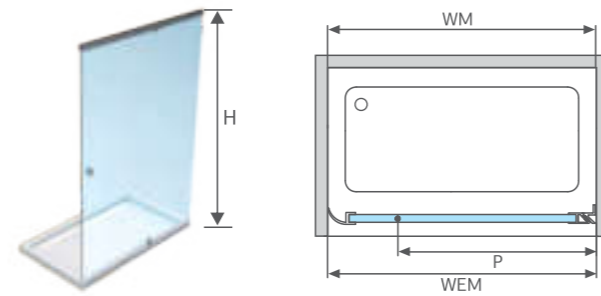

Исполнение