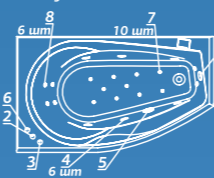

DeLuxe+: комплектация Comfort+ и Aero