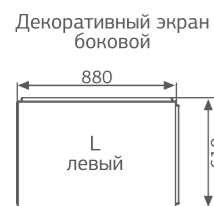

Rio MEDELLIN

Рио МЕДЕЛЛИН

Размер
180x90 см

Глубина: 48 см

Объем
290 л

Исполнение
левое правое

ЦВЕТНОЕ ИСПОЛНЕНИЕ

Шторки для ванн стр. 123
Средства ухода стр. 135

Изображена комплектация Standard и смеситель Cascade, исполнение левое (правое - зеркальное отражение)

Вид сверху
Декоративный экран
Вид спереди

ОСОБЕННОСТИ И ПРЕИМУЩЕСТВА

КОМПЛЕКТАЦИИ

Standard: ванна, рама, монтажный набор (ножки), слив-перелив

Aero: комплектация Standard и доп. комплект аэромассажа (10 форсунок)

Comfort: комплектация Standard и доп. комплект гидромассажа (6 форсунок)

Comfort+: комплектация Comfort и доп. комплект спинного массажа (6 миниджет)

DeLuxe: комплектация Comfort и Aero

DeLuxe+: комплектация Comfort+ и Aero

Elite: комплектация DeLuxe+ и доп. комплект хромотерапии

Смеситель Cascade: стандартное расположение

ОПИСАНИЕ МАССАЖНЫХ СИСТЕМ И ДОПОЛНИТЕЛЬНОГО ОБОРУДОВАНИЯ НА СТ. 128

КОМПЛЕКТАЦИИ

Standard: ванна, рама, монтажный набор (ножки), слив-перелив

Aero: комплектация Standard и доп. комплект аэромассажа (10 форсунок)

Comfort: комплектация Standard и доп. комплект гидромассажа (6 форсунок)

Comfort+: комплектация Comfort и доп. комплект спинного массажа (8 миниджет)

DeLuxe: комплектация Comfort и Aero

DeLuxe+: комплектация Comfort+ и Aero

Elite: комплектация DeLuxe+ и доп. комплект хромотерапии

Смеситель Cascade: стандартное расположение

ОПИСАНИЕ МАССАЖНЫХ СИСТЕМ И ДОПОЛНИТЕЛЬНОГО ОБОРУДОВАНИЯ НА СТ. 128

Rio ORINOKO

Рио ОРИНОКО

Размер
170x80 см

Глубина: 46 см

Объем
210 л

Исполнение
левое правое

ЦВЕТНОЕ ИСПОЛНЕНИЕ

Шторки для ванн стр. 123
Средства ухода стр. 135

Изображена комплектация Standard и смеситель Cascade, исполнение левое (правое - зеркальное отражение)

Вид сверху
Декоративный экран
Вид спереди