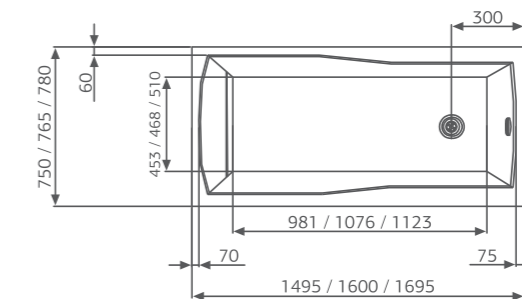

Размер
150x75 см
160x76,5 см
170x78 см

Глубина: 48 см

Объем
280 / 320 / 380 л

Исполнение

левое   правое

ЦВЕТНОЕ ИСПОЛНЕНИЕ

Classic

Glamour

Sky

Изображена комплектация Standard, исполнение правое (левое - зеркальное отражение)