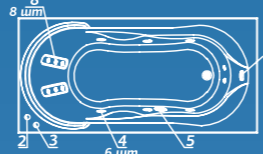

Comfort+: комплектация Comfort и доп. комплект спинного массажа (8 миниджет)