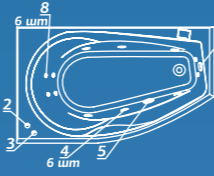

Comfort+: комплектация Comfort и доп. комплект спинного массажа (6 миниджет)