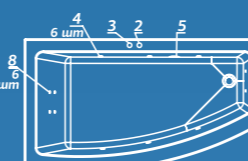

Comfort+: комплектация Comfort и доп. комплект спинного массажа (6 миниджет)