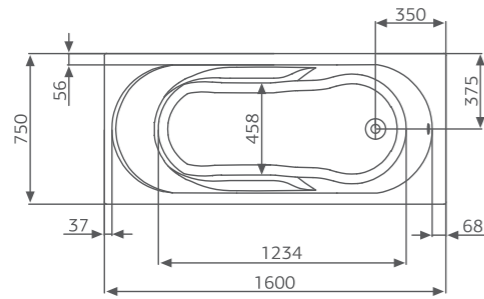

Rio la PLATA

Рио ла ПЛАТА

Размер
160x75 см

Глубина: 44 см

Объем
210 л

Исполнение
левое   правое

ЦВЕТНОЕ ИСПОЛНЕНИЕ

Classic

Шторки для ванн   стр. 123
Средства ухода   стр. 135

ОСОБЕННОСТИ И ПРЕИМУЩЕСТВА

КОМПЛЕКТАЦИИ

Standard: ванна, рама, монтажный набор (ножки), слив-перелив

Aero: комплектация Standard и доп. комплект аэромассажа (10 форсунок)

Comfort: комплектация Standard и доп. комплект гидромассажа (6 форсунок)

Comfort+: комплектация Comfort и доп. комплект спинного массажа (6 миниджет)

DeLuxe: комплектация Comfort и Aero

DeLuxe+: комплектация Comfort+ и Aero

Elite: комплектация DeLuxe+ и доп. комплект хромотерапии

Смеситель Cascade: стандартное расположение

ОПИСАНИЕ МАССАЖНЫХ СИСТЕМ И ДОПОЛНИТЕЛЬНОГО ОБОРУДОВАНИЯ НА СТР. 128

КОМПЛЕКТАЦИИ

Standard: ванна, рама, монтажный набор (ножки), слив-перелив

Aero: комплектация Standard и доп. комплект аэромассажа (10 форсунок)

Comfort: комплектация Standard и доп. комплект гидромассажа (6 форсунок)

Comfort+: комплектация Comfort и доп. комплект спинного массажа (8 миниджет)

DeLuxe: комплектация Comfort и Aero

DeLuxe+: комплектация Comfort+ и Aero

Elite: комплектация DeLuxe+ и доп. комплект хромотерапии

Смеситель Cascade: стандартное расположение

ОПИСАНИЕ МАССАЖНЫХ СИСТЕМ И ДОПОЛНИТЕЛЬНОГО ОБОРУДОВАНИЯ НА СТР. 128

Rio TROMBETAS

Рио ТРОМБЕТАС

Размер
170x75 см

Глубина: 48 см

Объем
380 л

Исполнение
левое   правое

ЦВЕТНОЕ ИСПОЛНЕНИЕ

Classic

Glamour

Sky

Шторки для ванн   стр. 123
Средства ухода   стр. 135

ОСОБЕННОСТИ И ПРЕИМУЩЕСТВА