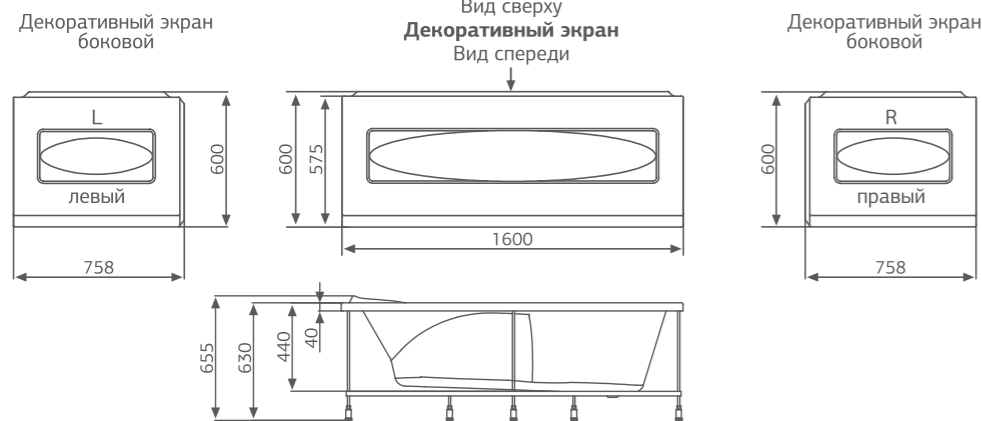

Объем
210 л

Исполнение
левое правое

ЦВЕТНОЕ ИСПОЛНЕНИЕ

Classic

Шторки для ванн стр. 123
Средства ухода стр. 135

ОСОБЕННОСТИ И ПРЕИМУЩЕСТВА

КОМПЛЕКТАЦИИ

Standard: ванна, рама, монтажный набор (ножки), слив-перелив