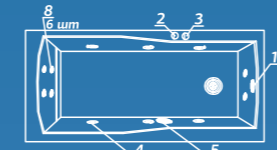

Comfort+: комплектация Comfort и доп. комплект спинного массажа (8 миниджет)