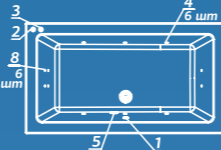

Comfort+: комплектация Comfort и доп. комплект спинного массажа (6 миниджет)