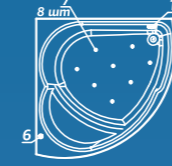

Aero: комплектация Standard и доп. комплект аэромассажа (10 форсунок)