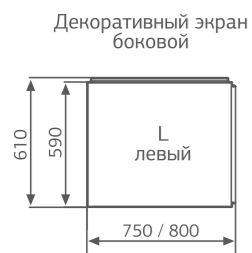

Rio AGATA

Рио АГАТА

Размер
150x75 см
160x75 см
170x80 см

Глубина: 47 см

Объем
180 / 200 / 230 л

Исполнение

левое   правое

ЦВЕТНОЕ ИСПОЛНЕНИЕ

Classic

Шторки для ванн   стр. 123
Средства ухода   стр. 135

Изображена комплектация Standard и смеситель Cascade, исполнение левое (правое - зеркальное отражение)

ОСОБЕННОСТИ И ПРЕИМУЩЕСТВА

КОМПЛЕКТАЦИИ

Standard: ванна, рама, монтажный набор (ножки), слив-перелив

Aero: комплектация Standard и доп. комплект аэромассажа (10 форсунок)

Comfort: комплектация Standard и доп. комплект гидромассажа (6 форсунок)

Comfort+: комплектация Comfort и доп. комплект спинного массажа (6 миниджет)

DeLuxe: комплектация Comfort и Aero

DeLuxe+: комплектация Comfort+ и Aero

Elite: комплектация DeLuxe+ и доп. комплект хромотерапии

Смеситель Cascade: стандартное расположение

ОПИСАНИЕ МАССАЖНЫХ СИСТЕМ И ДОПОЛНИТЕЛЬНОГО ОБОРУДОВАНИЯ НА СТ. 128

КОМПЛЕКТАЦИИ

Standard: ванна, рама, монтажный набор (ножки), слив-перелив

Aero: комплектация Standard и доп. комплект аэромассажа (10 форсунок)

Comfort: комплектация Standard и доп. комплект гидромассажа (6 форсунок)

Comfort+: комплектация Comfort и доп. комплект спинного массажа (8 миниджет)

DeLuxe: комплектация Comfort и Aero

DeLuxe+: комплектация Comfort+ и Aero

Elite: комплектация DeLuxe+ и доп. комплект хромотерапии

Смеситель Cascade: стандартное расположение

ОПИСАНИЕ МАССАЖНЫХ СИСТЕМ И ДОПОЛНИТЕЛЬНОГО ОБОРУДОВАНИЯ НА СТ. 128

Rio BRANCO

Рио БРАНКО

Размер
150x75 см
160x76,5 см
170x78 см

Глубина: 48 см

Объем
280 / 320 / 380 л

Исполнение

левое   правое

ЦВЕТНОЕ ИСПОЛНЕНИЕ

Classic

Glamour

Sky

Изображена комплектация Standard, исполнение правое (левое - зеркальное отражение)

Декоративный экран боковой

Вид сверху
Декоративный экран
Вид спереди