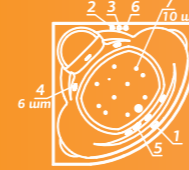

DeLuxe: комплектация Comfort и Aero