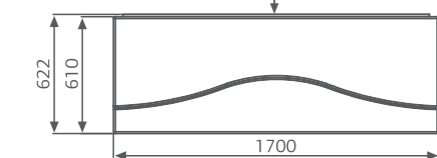

Rio TIGUANA

Рио ТИГУАНА

Размер
170x80 см

Глубина: 45 см

Объем
250 л

Исполнение
левое правое

ЦВЕТНОЕ ИСПОЛНЕНИЕ

Шторки для ванн стр. 123
Средства ухода стр. 135

Вид сверху
Декоративный экран
Вид спереди

КОМПЛЕКТАЦИИ

Standard: ванна, рама, монтажный набор (ножки), слив-перелив

Aero: комплектация Standard и доп. комплект аэромассажа (10 форсунок)

Comfort: комплектация Standard и доп. комплект гидромассажа (6 форсунок)

Comfort+: комплектация Comfort и доп. комплект спинного массажа (6 миниджет)

DeLuxe: комплектация Comfort и Aero

DeLuxe+: комплектация Comfort+ и Aero

Elite: комплектация DeLuxe+ и доп. комплект хромотерапии

Смеситель Cascade: стандартное расположение

ОПИСАНИЕ МАССАЖНЫХ СИСТЕМ И ДОПОЛНИТЕЛЬНОГО ОБОРУДОВАНИЯ НА СТР. 128

КОМПЛЕКТАЦИИ

Standard: ванна, рама, монтажный набор (ножки), слив-перелив

Aero: комплектация Standard и доп. комплект аэромассажа (10 форсунок)

Comfort: комплектация Standard и доп. комплект гидромассажа (6 форсунок)

Comfort+: комплектация Comfort и доп. комплект спинного массажа (6 миниджет)

DeLuxe: комплектация Comfort и Aero

DeLuxe+: комплектация Comfort+ и Aero

Elite: комплектация DeLuxe+ и доп. комплект хромотерапии

Смеситель Cascade: стандартное расположение

ОПИСАНИЕ МАССАЖНЫХ СИСТЕМ И ДОПОЛНИТЕЛЬНОГО ОБОРУДОВАНИЯ НА СТР. 128

Rio TIGUANA | Side drain

Рио ТИГУАНА | Боковой слив

Размер
170x80 см

Глубина: 45 см

Объем
250 л

Исполнение
левое правое

ЦВЕТНОЕ ИСПОЛНЕНИЕ

Шторки для ванн стр. 123
Средства ухода стр. 135

Вид сверху
Декоративный экран
Вид спереди

ОСОБЕННОСТИ И ПРЕИМУЩЕСТВА

ОСОБЕННОСТИ И ПРЕИМУЩЕСТВА