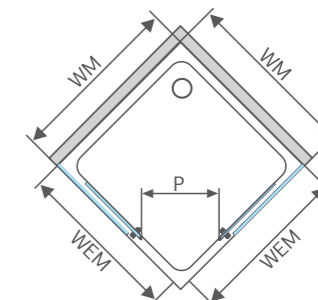

Исполнение

Размер (WM), мм	Размер проема (WEM), мм	Высота (H), мм	Ширина входа (P), мм
800	800	2000	400
900	900	2000	400

Душевой уголок нестандартного размера?
Решение найдется на стр. 69