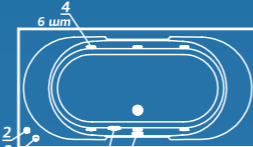

Comfort: комплектация Standard и доп. комплект гидромассажа (6 форсунок)