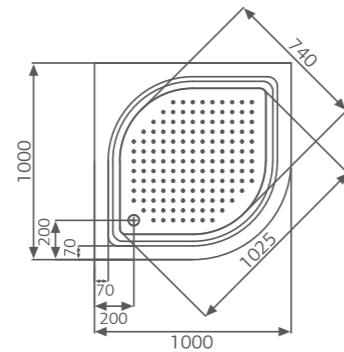

Поддон АЛЬБЕРГО

Размер
150x80 см

Высота
min 60 мм (по борту)
max 140 мм (с панелью)

ЦВЕТНОЕ ИСПОЛНЕНИЕ

ОСОБЕННОСТИ И ПРЕИМУЩЕСТВА

ОСОБЕННОСТИ И ПРЕИМУЩЕСТВА

Мини ванна LARGE

Мини ванна ЛАРДЖ