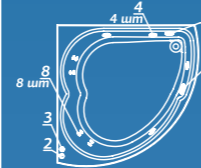

Comfort+: комплектация Comfort и доп. комплект спинного массажа (8 миниджет)