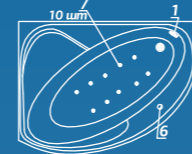

Aero: комплектация
Standard и доп. комплект
аэромассажа (10 форсунок)