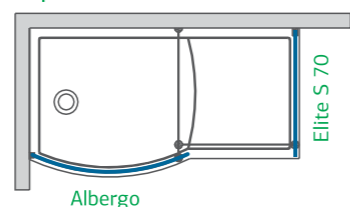

Ширина
89 см

Высота
200 см

Тип крепления к стене
Пристенный профиль

Исполнение

Вариант комбинации

Душевой уголок нестандартного размера?
Решение найдется на стр. 69

РЕКОМЕНДУЕМЫЕ ПОДДОНЫ (или без поддона)

Albergo