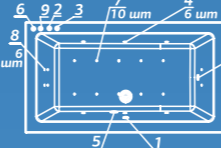

Elite: комплектация DeLuxe+ и доп. комплект хромотерапии