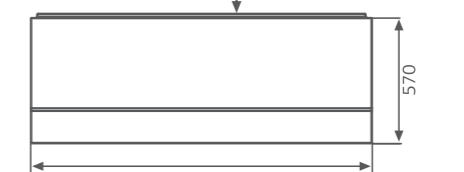

Вид сверху
Декоративный экран
Вид спереди