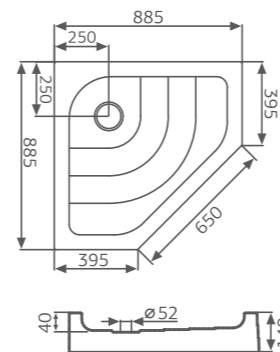

Поддон BUENA VISTA

Поддон БУЭНА ВИСТА

Размер
80x80 / 90x90 / 100x100 см

Высота
140 мм (standard)
80 мм (slim)

ЦВЕТНОЕ ИСПОЛНЕНИЕ

Поддон ACAPULCO

Поддон АКАПУЛЬКО

Размер
90x90 см