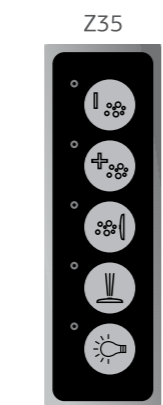

ИСПОЛЬЗУЕМОЕ ОБОРУДОВАНИЕ ДЛЯ МАССАЖНЫХ СИСТЕМ

ГИДРОМАССАЖНЫЕ ДЖЕТЫ

Гидромассажные джеты применяются для основного гидромассажа.

Принцип работы: турбулентный поток (автоматическое подмешивание воздуха в водную струю)

Пропускимость: 35 л/мин

Особенности: накладкой регулируется сила напора, глазком задаётся направление.

АЭРОМАССАЖНЫЕ ДЖЕТЫ

Аэромассажные джеты применяются для донного аэромассажа.

Принцип работы: принудительное нагнетание воздуха аэрокомпрессором

Особенности: фронтальный выход воздуха

ГИДРОМАССАЖНЫЕ МИНИДЖЕТЫ

Миниджеты применяются для дополнительного гидромассажа спины или ног.

Принцип работы: турбулентный поток (автоматическое подмешивание воздуха в водную струю)

Пропускимость: 25 л/мин

Особенности: глазком задаётся направление потока

ВОДОЗАБОР

Пропускная способность: 30 куб.м/час

ПНЕВМОКНОПКИ, РЕГУЛЯТОРЫ ВОЗДУХА*

Кнопка включения и регуляторы воздуха предназначены для управления гидро/аэромассажным оборудованием.

* устанавливается по умолчанию, если в доп. опции не включена электронная система управления

ЭЛЕКТРОННАЯ СИСТЕМА УПРАВЛЕНИЯ

Z31

Электронная система управления предназначена для управления гидро/аэромассажным оборудованием, подсветкой.

По желанию может устанавливаться один из видов электронной системы управления Z31 и Z35.

Z35

БЛОК ЗАЩИТЫ ОТ «СУХОГО ПУСКА»

Предназначен для защиты гидронасоса от включения при недостаточном уровне воды в ванне.

Напряжение питания: 220-230 В

Предельная нагрузка: 2,0 кВт

УСТРОЙСТВО ЗАЩИТНОГО ОТКЛЮЧЕНИЯ (УЗО)