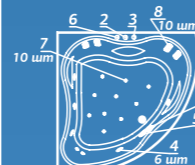

DeLuxe+: комплектация Comfort+ и Aero