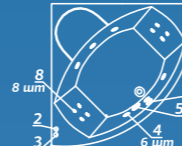

Comfort+: комплектация Comfort и доп. комплект спинного массажа (8 миниджет)