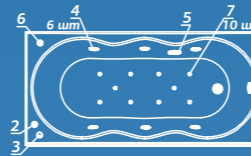

DeLuxe: комплектация Comfort и Aero