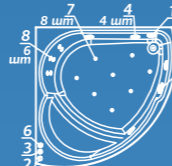

DeLuxe+: комплектация Comfort+ и Aero