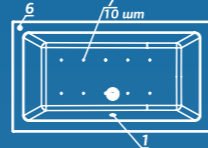

Aero: комплектация Standard и доп. комплект аэромассажа (10 форсунок)