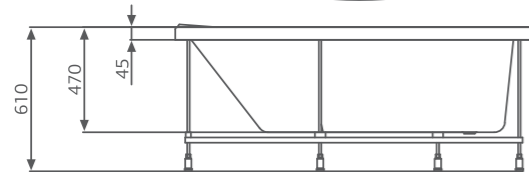

Вид сверху
Декоративный экран
Вид спереди