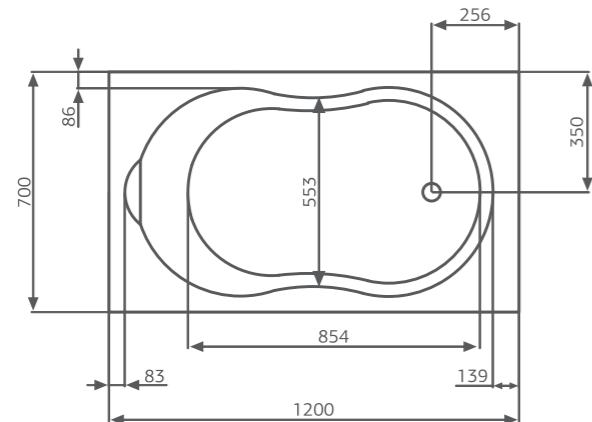

КОМПЛЕКТАЦИИ

Basic: ванна, балки, ножки, слив-перелив

Basic+: ванна, балки, ножки с дополнительной поддержкой борта, слив-перелив

Standard: ванна, рама, монтажный набор (ножки), слив-перелив

КОМПЛЕКТАЦИИ

Standard: ванна, рама, монтажный набор (ножки), слив-перелив

Aero: комплектация Standard и доп. комплект аэромассажа (10 форсунок)

Comfort: комплектация Standard и доп. комплект гидромассажа (6 форсунок)

Comfort+: комплектация Comfort и доп. комплект спинного массажа (6 миниджет)

DeLuxe: комплектация Comfort и Aero

DeLuxe+: комплектация Comfort+ и Aero

Elite: комплектация DeLuxe+ и доп. комплект хромотерапии

Смеситель Cascade: стандартное расположение

ОПИСАНИЕ МАССАЖНЫХ СИСТЕМ И ДОПОЛНИТЕЛЬНОГО ОБОРУДОВАНИЯ НА СТР. 128