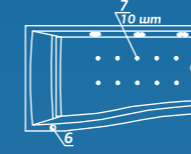

Смеситель Cascade:
стандартное расположение

ОПИСАНИЕ МАССАЖНЫХ
СИСТЕМ И
ДОПОЛНИТЕЛЬНОГО
ОБОРУДОВАНИЯ НА СТР. 129

КОМПЛЕКТАЦИИ

Standard: ванна, рама,
монтажный набор (ножки),
слив-перелив

Aero: комплектация
Standard и доп. комплект
аэромассажа (10 форсунок)