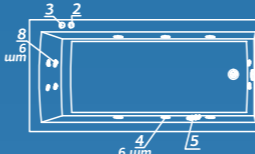

Comfort+: комплектация Comfort и доп. комплект спинного массажа (8 миниджет)