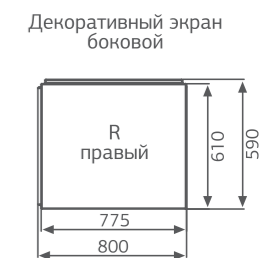

Вид сверху
Декоративный экран
Вид спереди