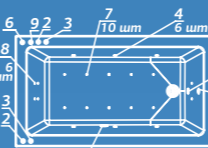

Elite: комплектация DeLuxe+ и доп. комплект хромотерапии