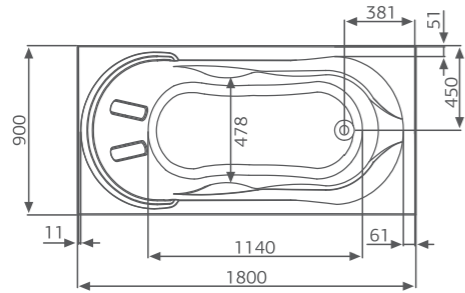

Rio COLORADO

Рио КОЛОРАДО

Размер
180x90 см

Глубина: 45 см

Объем
215 л

Исполнение
левое правое

ЦВЕТНОЕ ИСПОЛНЕНИЕ

Шторки для ванн стр. 123
Средства ухода стр. 135

Изображена комплектация Standard и смеситель Cascade, исполнение левое (правое - зеркальное отражение)

Вид сверху
Декоративный экран
Вид спереди

Декоративный экран боковой

Декоративный экран боковой

КОМПЛЕКТАЦИИ

Standard: ванна, рама, монтажный набор (ножки), слив-перелив

Aero: комплектация Standard и доп. комплект аэромассажа (10 форсунок)

Comfort: комплектация Standard и доп. комплект гидромассажа (6 форсунок)

Comfort+: комплектация Comfort и доп. комплект спинного массажа (8 миниджет)

DeLuxe: комплектация Comfort и Aero

DeLuxe+: комплектация Comfort+ и Aero

Elite: комплектация DeLuxe+ и доп. комплект хромотерапии

Смеситель Cascade: стандартное расположение

ОПИСАНИЕ МАССАЖНЫХ СИСТЕМ И ДОПОЛНИТЕЛЬНОГО ОБОРУДОВАНИЯ НА СТ. 128

КОМПЛЕКТАЦИИ

Standard: ванна, рама, монтажный набор (ножки), слив-перелив

Aero: комплектация Standard и доп. комплект аэромассажа (10 форсунок)

Comfort: комплектация Standard и доп. комплект гидромассажа (6 форсунок)

Comfort+: комплектация Comfort и доп. комплект спинного массажа (8 миниджет)

DeLuxe: комплектация Comfort и Aero

DeLuxe+: комплектация Comfort+ и Aero

Elite: комплектация DeLuxe+ и доп. комплект хромотерапии

Смеситель Cascade: стандартное расположение

ОПИСАНИЕ МАССАЖНЫХ СИСТЕМ И ДОПОЛНИТЕЛЬНОГО ОБОРУДОВАНИЯ НА СТ. 128

Rio HEDIONDA

Рио ХЕДИОНДА

Размер
150x70 см
170x70 см

Глубина: 47 см

Объем
240 / 340 л

Исполнение
левое правое

ЦВЕТНОЕ ИСПОЛНЕНИЕ

Шторки для ванн стр. 123
Средства ухода стр. 135

Изображена комплектация Standard, исполнение левое (правое - зеркальное отражение)