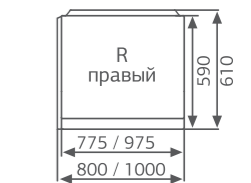

Вид сверху
Декоративный экран
Вид спереди

Декоративный экран боковой