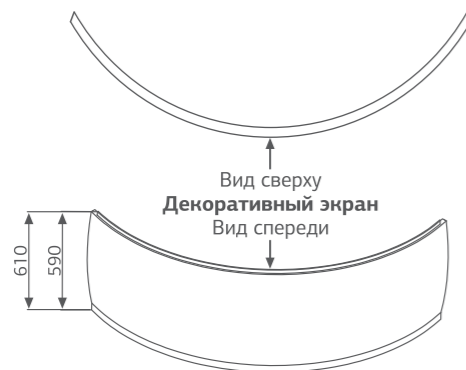

ЦВЕТНОЕ ИСПОЛНЕНИЕ

Classic

Шторки для ванн стр. 123
Средства ухода стр. 135

Изображена комплектация Standard и смеситель Cascade

КОМПЛЕКТАЦИИ

Standard: ванна, рама, монтажный набор (ножки), слив-перелив

Aero: комплектация Standard и доп. комплект аэромассажа (10 форсунок)