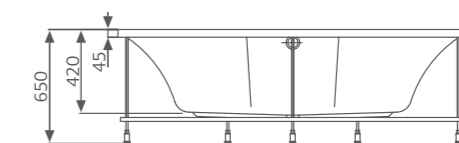

Декоративный экран боковой (универсальный L/R)