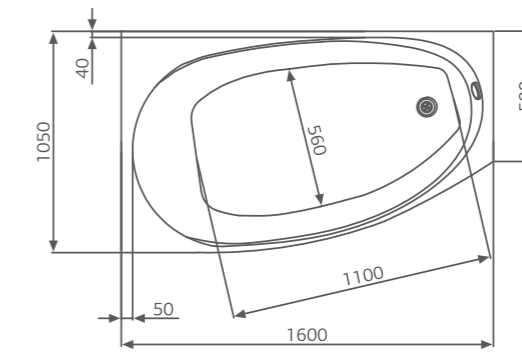

Rio san FRANCISCO

Рио сан ФРАНЦИСКО

Размер
150x105 см

Глубина: 47 см

Объем
320 л

Исполнение
левое правое

ЦВЕТНОЕ ИСПОЛНЕНИЕ

Classic

Glamour

Sky

Шторки для ванн стр. 123
Средства ухода стр. 135

Вид сверху
Декоративный экран
Вид спереди

КОМПЛЕКТАЦИИ

Standard: ванна, рама, монтажный набор (ножки), слив-перелив

Aero: комплектация Standard и доп. комплект аэромассажа (10 форсунок)

Comfort: комплектация Standard и доп. комплект гидромассажа (6 форсунок)

Comfort+: комплектация Comfort и доп. комплект спинного массажа (6 миниджет)

DeLuxe: комплектация Comfort и Aero

DeLuxe+: комплектация Comfort+ и Aero

Elite: комплектация DeLuxe+ и доп. комплект хромотерапии

Смеситель Cascade: стандартное расположение

ОПИСАНИЕ МАССАЖНЫХ СИСТЕМ И ДОПОЛНИТЕЛЬНОГО ОБОРУДОВАНИЯ НА СТР. 128

КОМПЛЕКТАЦИИ

Standard: ванна, рама, монтажный набор (ножки), слив-перелив

Aero: комплектация Standard и доп. комплект аэромассажа (10 форсунок)

Comfort: комплектация Standard и доп. комплект гидромассажа (6 форсунок)

Comfort+: комплектация Comfort и доп. комплект спинного массажа (6 миниджет)

DeLuxe: комплектация Comfort и Aero

DeLuxe+: комплектация Comfort+ и Aero

Elite: комплектация DeLuxe+ и доп. комплект хромотерапии

Смеситель Cascade: стандартное расположение

ОПИСАНИЕ МАССАЖНЫХ СИСТЕМ И ДОПОЛНИТЕЛЬНОГО ОБОРУДОВАНИЯ НА СТР. 128

Laguna del BURRO

Лагуна дель БУРРО

Размер
160x105 см

Глубина: 54 см

Объем
360 л

Исполнение
левое правое

ЦВЕТНОЕ ИСПОЛНЕНИЕ

Classic

Glamour

Sky

Шторки для ванн стр. 123
Средства ухода стр. 135

Вид сверху
Декоративный экран
Вид спереди

Декоративный экран боковой

ОСОБЕННОСТИ И ПРЕИМУЩЕСТВА

ОСОБЕННОСТИ И ПРЕИМУЩЕСТВА