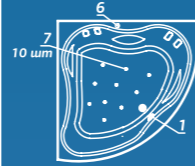

Aero: комплектация Standard и доп. комплект аэромассажа (10 форсунок)