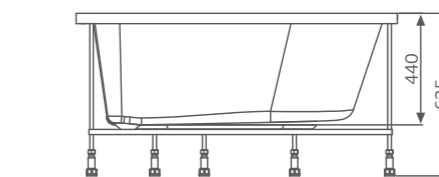

Laguna del TESORO

Лагуна дель ТЕСОРО

Размер
120x120 см

Глубина: 44 см

Объем
200 л

ЦВЕТНОЕ ИСПОЛНЕНИЕ

Classic

Шторки для ванн стр. 123
Средства ухода стр. 135

КОМПЛЕКТАЦИИ

Standard: ванна, рама, монтажный набор (ножки), слив-перелив

Aero: комплектация Standard и доп. комплект аэромассажа (10 форсунок)

Comfort: комплектация Standard и доп. комплект гидромассажа (4 форсунки)

Comfort+: комплектация Comfort и доп. комплект спинного массажа (8 миниджет)

DeLuxe: комплектация Comfort и Aero

DeLuxe+: комплектация Comfort+ и Aero

Elite: комплектация DeLuxe+ и доп. комплект хромотерапии

Смеситель Cascade: стандартное расположение

ОПИСАНИЕ МАССАЖНЫХ СИСТЕМ И ДОПОЛНИТЕЛЬНОГО ОБОРУДОВАНИЯ НА СТР. 128

КОМПЛЕКТАЦИИ

Standard: ванна, рама, монтажный набор (ножки), слив-перелив

Aero: комплектация Standard и доп. комплект аэромассажа (10 форсунок)

Comfort: комплектация Standard и доп. комплект гидромассажа (4 форсунки)

Comfort+: комплектация Comfort и доп. комплект спинного массажа (8 миниджет)

DeLuxe: комплектация Comfort и Aero

DeLuxe+: комплектация Comfort+ и Aero

Elite: комплектация DeLuxe+ и доп. комплект хромотерапии

Смеситель Cascade: стандартное расположение

ОПИСАНИЕ МАССАЖНЫХ СИСТЕМ И ДОПОЛНИТЕЛЬНОГО ОБОРУДОВАНИЯ НА СТР. 128

Laguna del TESORO | Seat

Лагуна дель ТЕСОРО | С сидением

Размер
120x120 см

Глубина: 44 см

Объем
180 л

ЦВЕТНОЕ ИСПОЛНЕНИЕ

Classic

Шторки для ванн стр. 123
Средства ухода стр. 135

ОСОБЕННОСТИ И ПРЕИМУЩЕСТВА

ОСОБЕННОСТИ И ПРЕИМУЩЕСТВА