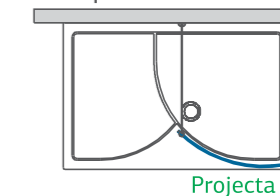

Ширина
70 см

Высота
200 см

Тип крепления к стене
Пристенный профиль

Исполнение

L - левое

R - правое

Вариант комбинации

Душевой уголок нестандартного размера?
Решение найдется на стр. 69