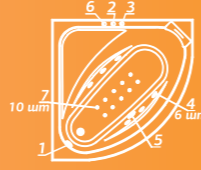

DeLuxe: комплектация Comfort и Aero