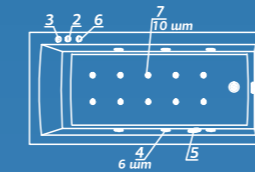

DeLuxe: комплектация Comfort и Aero