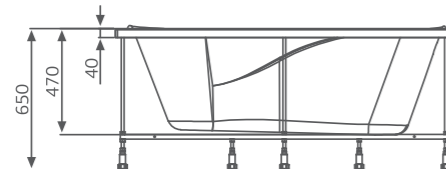

Rio AGATA

Рио АГАТА

Размер
150x75 см
160x75 см
170x80 см

Глубина: 47 см

Объем
180 / 200 / 230 л

Исполнение

левое   правое

ЦВЕТНОЕ ИСПОЛНЕНИЕ

Classic

Шторки для ванн   стр. 123
Средства ухода   стр. 135

Изображена комплектация Standard и смеситель Cascade, исполнение левое (правое - зеркальное отражение)

ОСОБЕННОСТИ И ПРЕИМУЩЕСТВА

КОМПЛЕКТАЦИИ

Standard: ванна, рама, монтажный набор (ножки), слив-перелив

Aero: комплектация Standard и доп. комплект аэромассажа (10 форсунок)

Comfort: комплектация Standard и доп. комплект гидромассажа (6 форсунок)

Comfort+: комплектация Comfort и доп. комплект спинного массажа (6 миниджет)

DeLuxe: комплектация Comfort и Aero

DeLuxe+: комплектация Comfort+ и Aero

Elite: комплектация DeLuxe+ и доп. комплект хромотерапии

Смеситель Cascade: стандартное расположение

ОПИСАНИЕ МАССАЖНЫХ СИСТЕМ И ДОПОЛНИТЕЛЬНОГО ОБОРУДОВАНИЯ НА СТ. 128

КОМПЛЕКТАЦИИ

Standard: ванна, рама, монтажный набор (ножки), слив-перелив

Aero: комплектация Standard и доп. комплект аэромассажа (10 форсунок)

Comfort: комплектация Standard и доп. комплект гидромассажа (6 форсунок)

Comfort+: комплектация Comfort и доп. комплект спинного массажа (8 миниджет)

DeLuxe: комплектация Comfort и Aero

DeLuxe+: комплектация Comfort+ и Aero

Elite: комплектация DeLuxe+ и доп. комплект хромотерапии

Смеситель Cascade: стандартное расположение

ОПИСАНИЕ МАССАЖНЫХ СИСТЕМ И ДОПОЛНИТЕЛЬНОГО ОБОРУДОВАНИЯ НА СТ. 128

Rio BRANCO

Рио БРАНКО

Размер
150x75 см
160x76,5 см
170x78 см

Глубина: 48 см

Объем
280 / 320 / 380 л

Исполнение

левое   правое

ЦВЕТНОЕ ИСПОЛНЕНИЕ

Classic

Glamour

Sky

Изображена комплектация Standard, исполнение правое (левое - зеркальное отражение)

Декоративный экран боковой

Вид сверху
Декоративный экран
Вид спереди