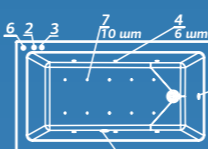

DeLuxe: комплектация Comfort и Aero