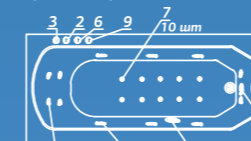

Смеситель Cascade: стандартное расположение

ОПИСАНИЕ МАССАЖНЫХ СИСТЕМ И ДОПОЛНИТЕЛЬНОГО ОБОРУДОВАНИЯ НА СТР. 128

Rio TROMBETAS

Рио ТРОМБЕТАС

Изображена комплектация Standard, исполнение левое (правое - зеркальное отражение)