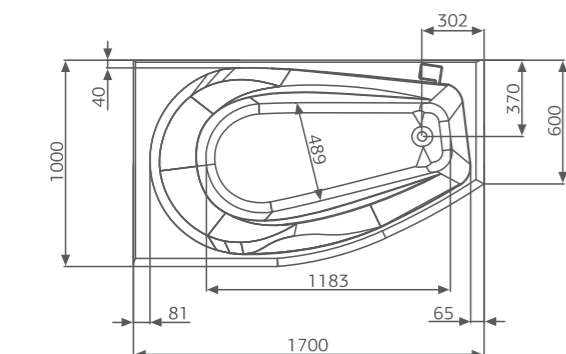

Размер
170x100 см

Глубина: 48 см

Объем
240 л

Исполнение
левое правое

ЦВЕТНОЕ ИСПОЛНЕНИЕ

Classic Glamour

Шторки для ванн стр. 123
Средства ухода стр. 135

Изображена комплектация Standard и смеситель Cascade, исполнение левое (правое - зеркальное отражение)