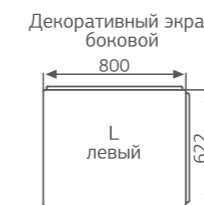

Вид сверху
Декоративный экран
Вид спереди

ОСОБЕННОСТИ И ПРЕИМУЩЕСТВА

ОСОБЕННОСТИ И ПРЕИМУЩЕСТВА

Rio SEVILLA

Рио СЕВИЛЛА

Размер
150x75 см
160x75 см

Глубина: 45 см

Объем
180 / 200 л