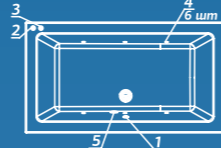

Comfort: комплектация Standard и доп. комплект гидромассажа (6 форсунок)