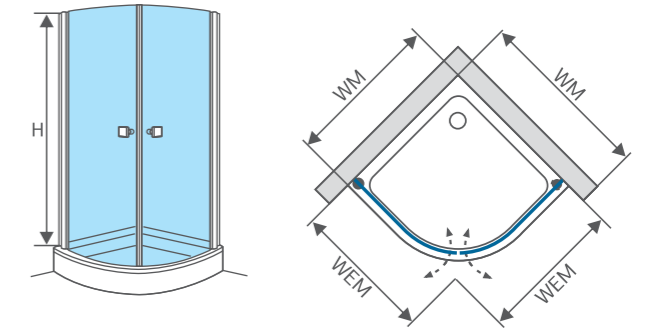

80x80 / 90x90 / 100x100 см

Высота

200 см

Тип открывания

распашные двери

Тип крепления к стене

поворотная штанга

Исполнение