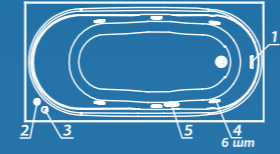

Comfort: комплектация Standard и доп. комплект гидромассажа (6 форсунок)