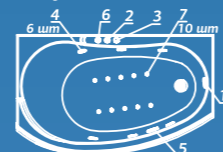

DeLuxe: комплектация Comfort и Aero