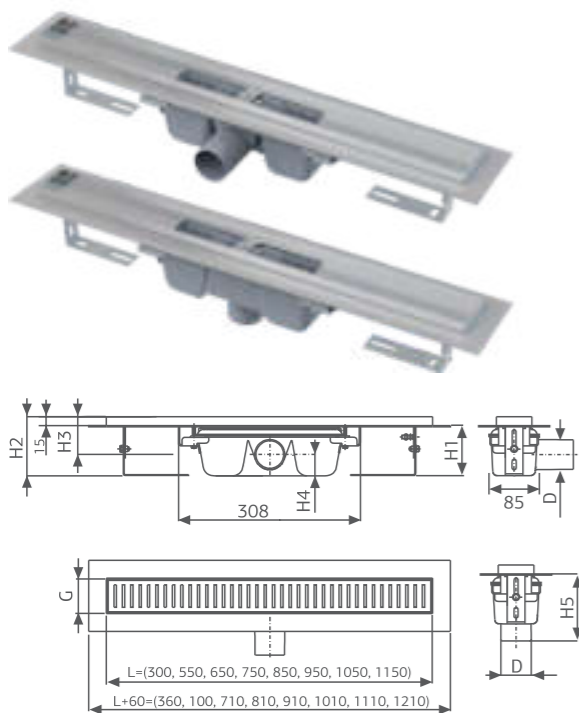

ОСОБЕННОСТИ И ПРЕИМУЩЕСТВА

ВОДООТВОДЯЩИЕ ЖЕЛОБА

Длина решетки
LINE, PURE, BUBLE, DESIGN
30 / 55 / 65 / 75 / 85 / 95 /
105 / 115 см

Длина решетки
APZ8, APZ9, APZ 10
55 / 65 / 75 / 85 / 95 см

APZ1/1001, APZ101/1101
APZ6/1006, APZ106/1106
APZ7/1007, APZ107/1107