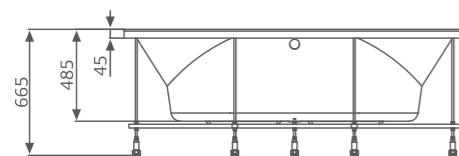

Вид сверху
Декоративный экран
Вид спереди