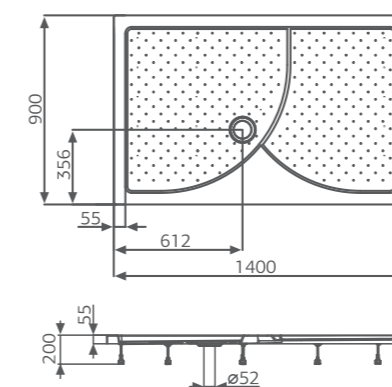

Поддон ANNA-MARIA

Поддон АННА-МАРИЯ

Размер
80x80 / 90x90 / 100x100
100x80 / 100x90 / 120x80
120x90 см

Высота
140 мм (standard)
80 мм (slim)

ЦВЕТНОЕ ИСПОЛНЕНИЕ

Поддон ПРОЕКТА

Поддон ПРОДЖЕКТА

Исполнение

L - левое

R - правое

Размер
140x90 см

Высота
min 55 мм (по борту)
max 200 мм (с панелью)

ЦВЕТНОЕ ИСПОЛНЕНИЕ

Поддон SPACE

Поддон СПЕЙС

Размер
160x80 см

Высота
min 40 мм (по борту)
max 120 мм (с панелью)

ЦВЕТНОЕ ИСПОЛНЕНИЕ

Поддон ПРОЕКТА | Side drain

Поддон ПРОДЖЕКТА | Боковой слив

Исполнение

L - левое

R - правое

Размер
140x90 см

Высота
min 40 мм (по борту)
max 180 мм (с панелью)

ЦВЕТНОЕ ИСПОЛНЕНИЕ

ОСОБЕННОСТИ И ПРЕИМУЩЕСТВА

ОСОБЕННОСТИ И ПРЕИМУЩЕСТВА