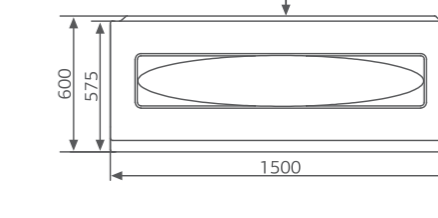

Декоративный экран боковой

правый