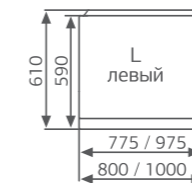

Вид сверху
Декоративный экран
Вид спереди

Декоративный экран боковой