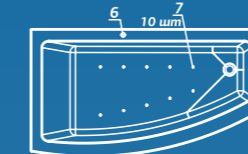

Aero: комплектация Standard и доп. комплект аэромассажа (10 форсунок)