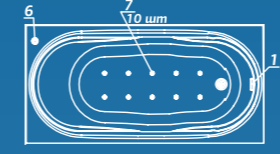

Aero: комплектация Standard и доп. комплект аэромассажа (10 форсунок)