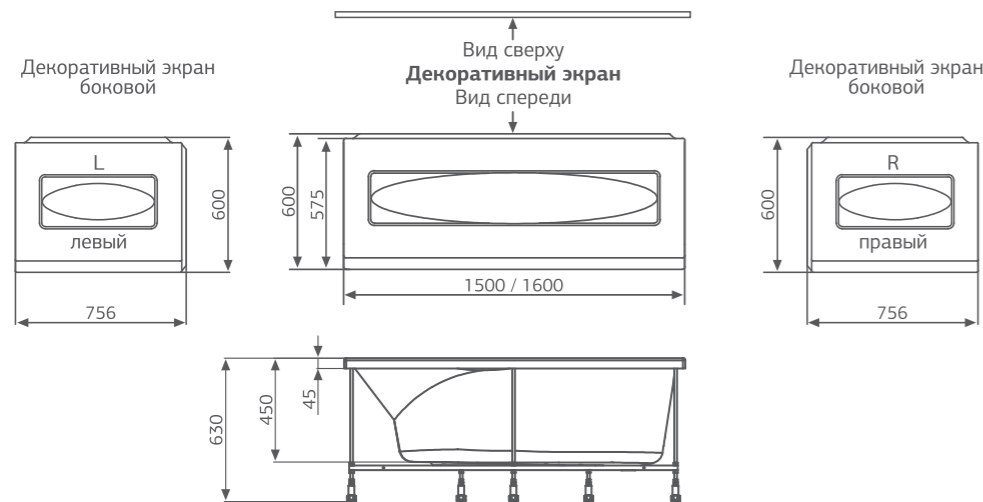

КОМПЛЕКТАЦИИ

Standard: ванна, рама, монтажный набор (ножки), слив-перелив

Aero: комплектация Standard и доп. комплект аромассажа (10 форсунок)

Comfort: комплектация Standard и доп. комплект гидромассажа (6 форсунок)

Comfort+: комплектация Comfort и доп. комплект спинного массажа (6 миниджет)

DeLuxe: комплектация Comfort и Aero

DeLuxe+: комплектация Comfort+ и Aero

Elite: комплектация DeLuxe+ и доп. комплект хромотерапии

Смеситель Cascade: стандартное расположение

ОПИСАНИЕ МАССАЖНЫХ СИСТЕМ И ДОПОЛНИТЕЛЬНОГО ОБОРУДОВАНИЯ НА СТР. 128

КОМПЛЕКТАЦИИ

Standard: ванна, рама, монтажный набор (ножки), слив-перелив

Aero: комплектация Standard и доп. комплект аромассажа (10 форсунок)

Comfort: комплектация Standard и доп. комплект гидромассажа (6 форсунок)

Comfort+: комплектация Comfort и доп. комплект спинного массажа (6 миниджет)

DeLuxe: комплектация Comfort и Aero

DeLuxe+: комплектация Comfort+ и Aero

Elite: комплектация DeLuxe+ и доп. комплект хромотерапии

Смеситель Cascade: стандартное расположение

ОПИСАНИЕ МАССАЖНЫХ СИСТЕМ И ДОПОЛНИТЕЛЬНОГО ОБОРУДОВАНИЯ НА СТР. 128