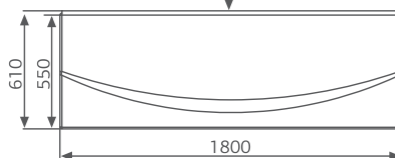

Вид сверху
Декоративный экран
Вид спереди