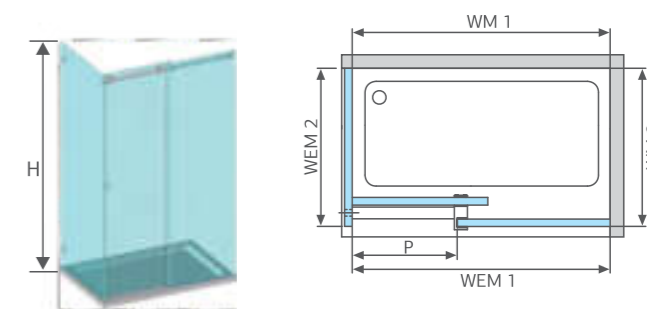

Исполнение

Раздвижная дверь Размер (WM 1), мм	Размер проема (WEM 1), мм	Глухая неподвижная боковина		Высота (H), мм	Ширина входа (P), мм
		Размер (WM 2), мм	Размер проема (WEM 2), мм		
1200	1200	800	800	2000	450
		900	900	2000	450
1400	1400	900	900	2000	645
1600	1600	900	900	2000	745
1800	1800	1000	1000	2000	845

Душевой уголок нестандартного размера?
Решение найдется на стр. 69

РЕКОМЕНДУЕМЫЕ ПОДДОНЫ (или без поддона)

ОСОБЕННОСТИ И ПРЕИМУЩЕСТВА