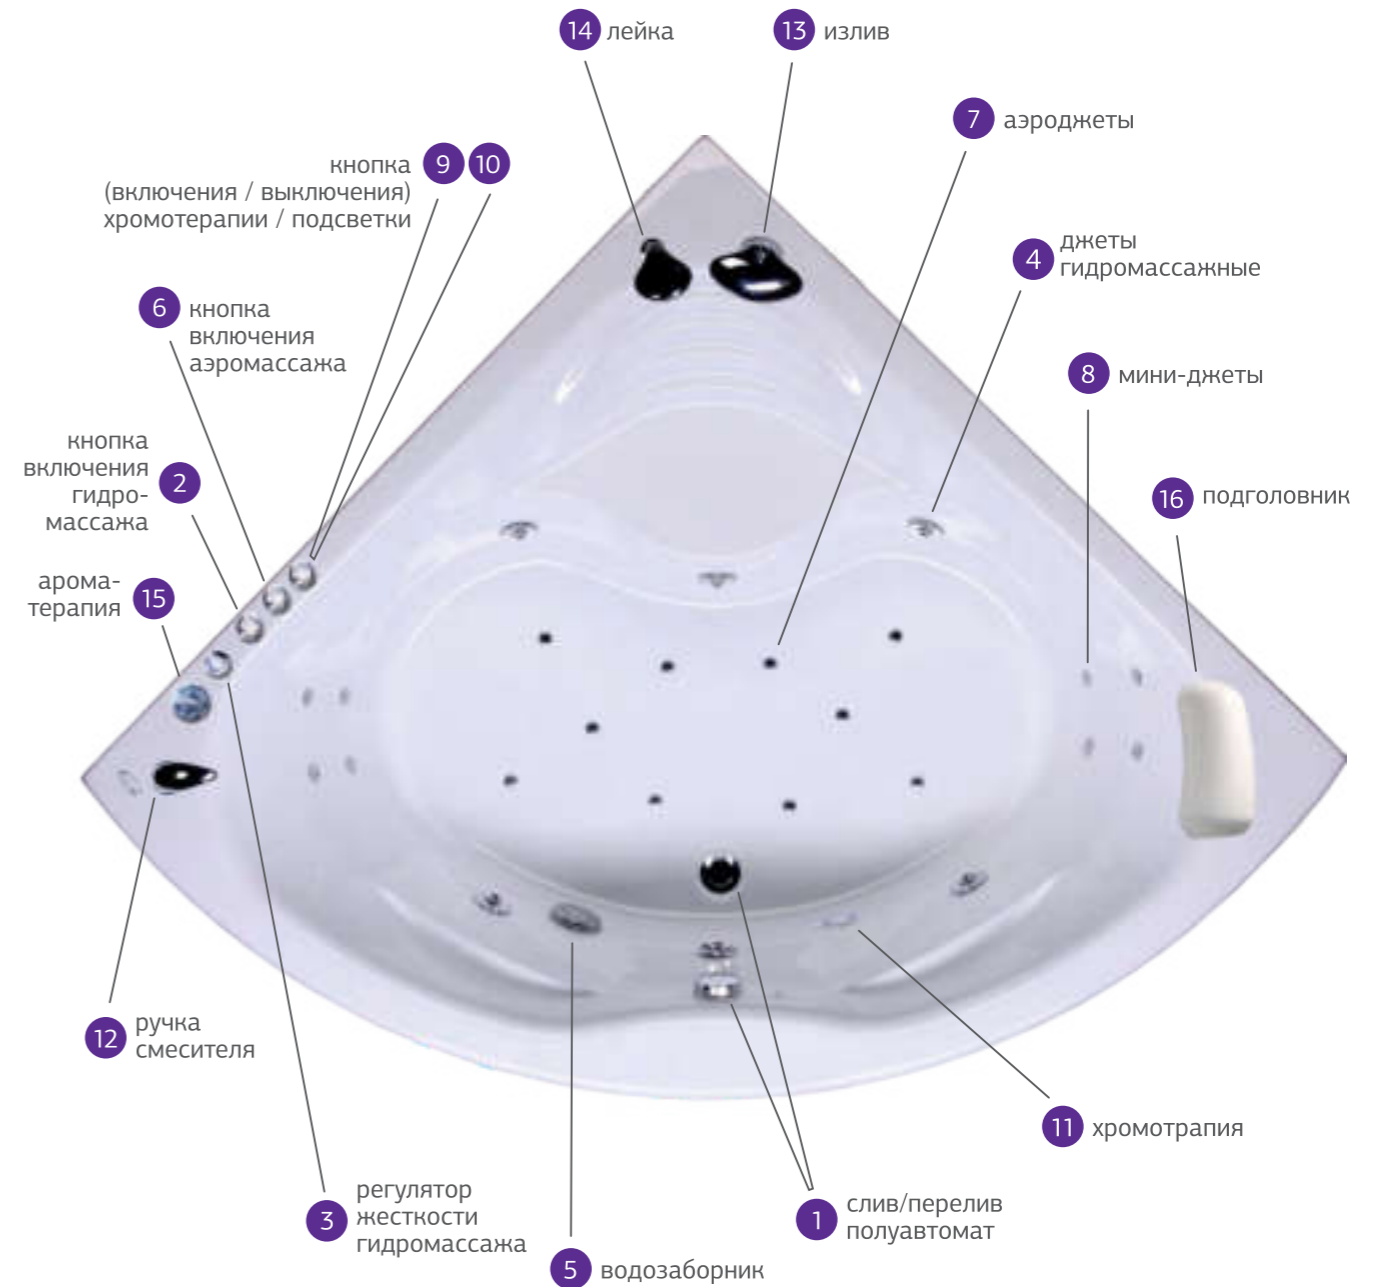

СХЕМА РАСПОЛОЖЕНИЯ ОБОРУДОВАНИЯ

По желанию клиента мы разработаем индивидуальную схему расположения гидро-/аэромассажного и дополнительного оборудования, которая отличается от базовой схемы. Базовую схему смотрите на странице интересующей вас модели.

Инженеры нашей компании всегда найдут оптимальное решение с учетом личных предпочтений заказчика.

На схеме изображено расположение гидро-/аэромассажного и дополнительного оборудования на примере ванны Laguna la LIMPIA в комплектации Elite и смеситель Cascade.