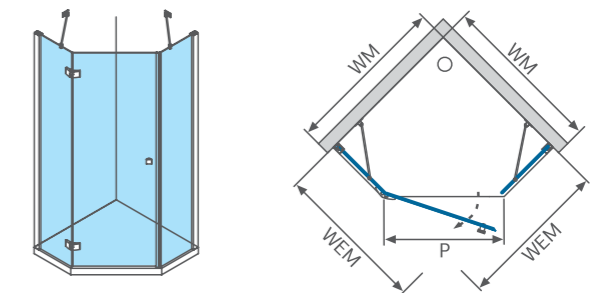

Quatro

ACAPULCO

Акапулько

Размер (WM), мм	Размер проема (WEM), мм	Высота (H), мм	Ширина входа (P), мм
900	880-905	2000	650

Описание

Душевой уголок с центральным открыванием

Размер

90x90 см

Высота

200 см

Тип открывания

распашная дверь

Тип крепления к стене

пристенный профиль

Исполнение

левое