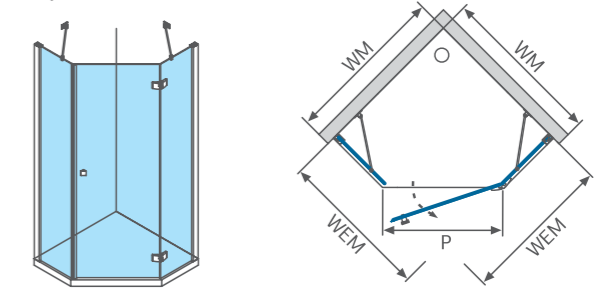

Душевой уголок нестандартного размера? Решение найдется на стр. 69

РЕКОМЕНДУЕМЫЕ ПОДДОНЫ (или без поддона)

ОСОБЕННОСТИ И ПРЕИМУЩЕСТВА

Закаленное стекло / Закаленное стекло 6 мм / Защита стекла / Герметичность по контуру / 3 года гарантии

ОСОБЕННОСТИ И ПРЕИМУЩЕСТВА

Закаленное стекло / Закаленное стекло 6 мм / Защита стекла / Герметичность по контуру / 3 года гарантии