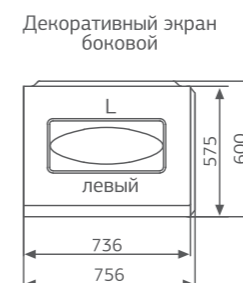

Laguna VITEL 140 | Seat

Лагуна ВИТЕЛЬ 140 | С сидением

Размер
140x140 см

Глубина: 50 см

Объем
350 л

ЦВЕТНОЕ ИСПОЛНЕНИЕ

Classic

Glamour

Sky

Шторки для ванн стр. 123
Средства ухода стр. 135

Вид сверху
Декоративный экран
Вид спереди

ОСОБЕННОСТИ И ПРЕИМУЩЕСТВА

КОМПЛЕКТАЦИИ

Standard: ванна, рама, монтажный набор (ножки), слив-перелив

Aero: комплектация Standard и доп. комплект аэромассажа (10 форсунок)

Comfort: комплектация Standard и доп. комплект гидромассажа (6 форсунок)

Comfort+: комплектация Comfort и доп. комплект спинного массажа (6 миниджет)

DeLuxe: комплектация Comfort и Aero

DeLuxe+: комплектация Comfort+ и Aero

Elite: комплектация DeLuxe+ и доп. комплект хромотерапии

Смеситель Cascade: стандартное расположение

ОПИСАНИЕ МАССАЖНЫХ СИСТЕМ И ДОПОЛНИТЕЛЬНОГО ОБОРУДОВАНИЯ НА СТР. 128

КОМПЛЕКТАЦИИ

Standard: ванна, рама, монтажный набор (ножки), слив-перелив

Aero: комплектация Standard и доп. комплект аэромассажа (10 форсунок)

Comfort: комплектация Standard и доп. комплект гидромассажа (6 форсунок)

Comfort+: комплектация Comfort и доп. комплект спинного массажа (6 миниджет)

DeLuxe: комплектация Comfort и Aero

DeLuxe+: комплектация Comfort+ и Aero

Elite: комплектация DeLuxe+ и доп. комплект хромотерапии

Смеситель Cascade: стандартное расположение

ОПИСАНИЕ МАССАЖНЫХ СИСТЕМ И ДОПОЛНИТЕЛЬНОГО ОБОРУДОВАНИЯ НА СТР. 128

ANNA

АННА

AkriSan®
by Akrilan

Размер
150x75 см

Глубина: 44 см

Объем
160 л

Исполнение

левое правое

ЦВЕТНОЕ ИСПОЛНЕНИЕ

Classic

Шторки для ванн стр. 123
Средства ухода стр. 135

Изображена комплектация Standard

Вид сверху
Декоративный экран
Вид спереди

Декоративный экран боковой

левый

Декоративный экран боковой

правый

ОСОБЕННОСТИ И ПРЕИМУЩЕСТВА