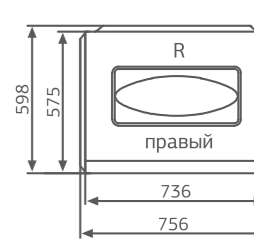

Декоративный экран боковой