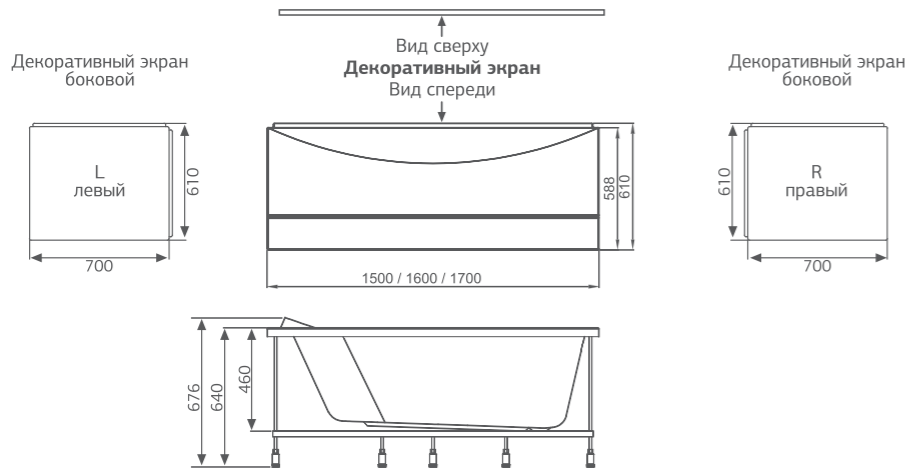

Глубина: 46 см

Объем
180 / 190 / 200 л

Исполнение

левое правое

ЦВЕТНОЕ ИСПОЛНЕНИЕ

Шторки для ванн стр. 123
Средства ухода стр. 135

Изображена комплектация Standard и смеситель Cascade, исполнение правое (левое - зеркальное отражение)