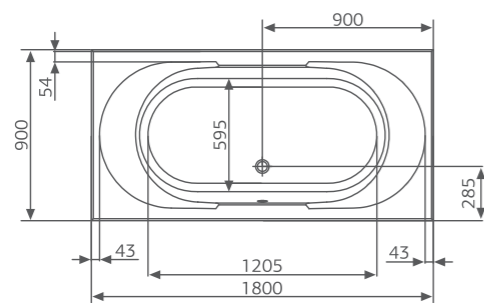

Rio MEDELLIN

Рио МЕДЕЛЛИН

Размер
180x90 см

Глубина: 48 см

Объем
290 л

Исполнение
левое правое

ЦВЕТНОЕ ИСПОЛНЕНИЕ

Шторки для ванн стр. 123
Средства ухода стр. 135

Изображена комплектация Standard и смеситель Cascade, исполнение левое (правое - зеркальное отражение)

Вид сверху
Декоративный экран
Вид спереди

ОСОБЕННОСТИ И ПРЕИМУЩЕСТВА

КОМПЛЕКТАЦИИ

Standard: ванна, рама, монтажный набор (ножки), слив-перелив

Aero: комплектация Standard и доп. комплект аэромассажа (10 форсунок)

Comfort: комплектация Standard и доп. комплект гидромассажа (6 форсунок)

Comfort+: комплектация Comfort и доп. комплект спинного массажа (6 миниджет)

DeLuxe: комплектация Comfort и Aero

DeLuxe+: комплектация Comfort+ и Aero

Elite: комплектация DeLuxe+ и доп. комплект хромотерапии

Смеситель Cascade: стандартное расположение

ОПИСАНИЕ МАССАЖНЫХ СИСТЕМ И ДОПОЛНИТЕЛЬНОГО ОБОРУДОВАНИЯ НА СТ. 128

КОМПЛЕКТАЦИИ

Standard: ванна, рама, монтажный набор (ножки), слив-перелив

Aero: комплектация Standard и доп. комплект аэромассажа (10 форсунок)

Comfort: комплектация Standard и доп. комплект гидромассажа (6 форсунок)

Comfort+: комплектация Comfort и доп. комплект спинного массажа (8 миниджет)

DeLuxe: комплектация Comfort и Aero

DeLuxe+: комплектация Comfort+ и Aero

Elite: комплектация DeLuxe+ и доп. комплект хромотерапии

Смеситель Cascade: стандартное расположение

ОПИСАНИЕ МАССАЖНЫХ СИСТЕМ И ДОПОЛНИТЕЛЬНОГО ОБОРУДОВАНИЯ НА СТ. 128

Rio ORINOKO

Рио ОРИНОКО

Размер
170x80 см

Глубина: 46 см

Объем
210 л

Исполнение
левое правое

ЦВЕТНОЕ ИСПОЛНЕНИЕ

Шторки для ванн стр. 123
Средства ухода стр. 135

Изображена комплектация Standard и смеситель Cascade, исполнение левое (правое - зеркальное отражение)

Вид сверху
Декоративный экран
Вид спереди