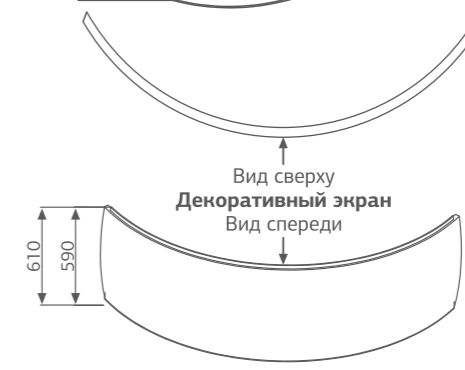

Laguna del TESORO

Лагуна дель ТЕСОРО

Размер
120x120 см

Глубина: 44 см

Объем
200 л

ЦВЕТНОЕ ИСПОЛНЕНИЕ

Classic

Шторки для ванн стр. 123
Средства ухода стр. 135

КОМПЛЕКТАЦИИ

Standard: ванна, рама, монтажный набор (ножки), слив-перелив

Aero: комплектация Standard и доп. комплект аэромассажа (10 форсунок)

Comfort: комплектация Standard и доп. комплект гидромассажа (4 форсунки)

Comfort+: комплектация Comfort и доп. комплект спинного массажа (8 миниджет)

DeLuxe: комплектация Comfort и Aero

DeLuxe+: комплектация Comfort+ и Aero

Elite: комплектация DeLuxe+ и доп. комплект хромотерапии

Смеситель Cascade: стандартное расположение

ОПИСАНИЕ МАССАЖНЫХ СИСТЕМ И ДОПОЛНИТЕЛЬНОГО ОБОРУДОВАНИЯ НА СТР. 128

КОМПЛЕКТАЦИИ

Standard: ванна, рама, монтажный набор (ножки), слив-перелив

Aero: комплектация Standard и доп. комплект аэромассажа (10 форсунок)

Comfort: комплектация Standard и доп. комплект гидромассажа (4 форсунки)

Comfort+: комплектация Comfort и доп. комплект спинного массажа (8 миниджет)

DeLuxe: комплектация Comfort и Aero

DeLuxe+: комплектация Comfort+ и Aero

Elite: комплектация DeLuxe+ и доп. комплект хромотерапии

Смеситель Cascade: стандартное расположение

ОПИСАНИЕ МАССАЖНЫХ СИСТЕМ И ДОПОЛНИТЕЛЬНОГО ОБОРУДОВАНИЯ НА СТР. 128

Laguna del TESORO | Seat

Лагуна дель ТЕСОРО | С сидением

Размер
120x120 см

Глубина: 44 см

Объем
180 л

ЦВЕТНОЕ ИСПОЛНЕНИЕ

Classic

Шторки для ванн стр. 123
Средства ухода стр. 135

ОСОБЕННОСТИ И ПРЕИМУЩЕСТВА

ОСОБЕННОСТИ И ПРЕИМУЩЕСТВА