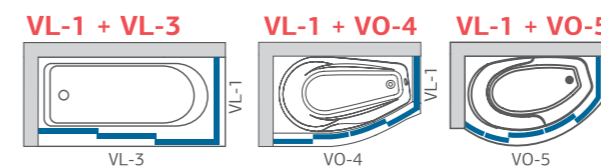

VL-1 - фиксированная боковая шторка для прямоугольных и асимметричных ванн

Высота 140 см

Варианты остекления
Transparent, Matelux,
Rain