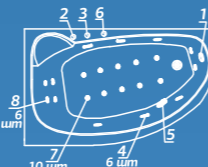

DeLuxe+: комплектация Comfort+ и Aero