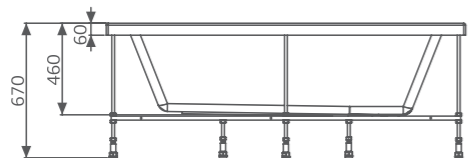

Объем
250 / 330 л

Исполнение

левое правое

ЦВЕТНОЕ ИСПОЛНЕНИЕ

Шторки для ванн стр. 123
Средства ухода стр. 135

Вид сверху
Декоративный экран
Вид спереди

Декоративный экран боковой

ОСОБЕННОСТИ И ПРЕИМУЩЕСТВА