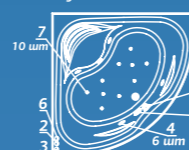

DeLuxe: комплектация Comfort и Aero