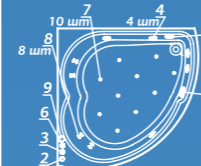

Elite: комплектация DeLuxe+ и доп. комплект хромотерапии