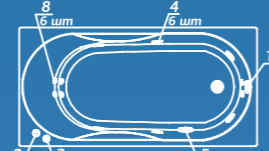

Comfort+: комплектация Comfort и доп. комплект спинного массажа (6 миниджет)