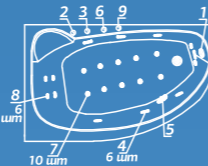

Elite: комплектация DeLuxe+ и доп. комплект хромотерапии