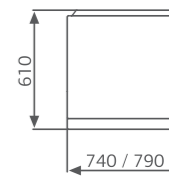

Декоративный экран боковой (универсальный L/R)