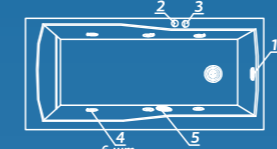

Comfort: комплектация Standard и доп. комплект гидромассажа (6 форсунок)