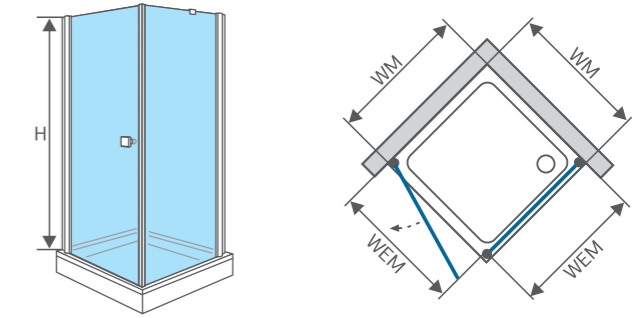

80x80 / 90x90 / 100x100 / 100x80 /
100x90 / 120x80 / 120x90 / 160x80 см

Высота

200 см

Тип крепления к стене

поворотная штанга

Исполнение

Размер (WM), мм	Размер проема (WEM), мм	Распашная дверь		Глухая неподвижная стенка		Высота (H), мм
		Размер (WM), мм	Размер проема (WEM), мм	Размер (WM), мм	Размер проема (WEM), мм	
800	785-805	800	780-805	800	780-805	2000
		1000	980-1005	1000	980-1005	2000
		1200	1000-1025	1200	1000-1025	2000
		1600	1580-1605	1600	1580-1605	2000
900	885-905	900	880-905	900	880-905	2000
		1000	980-1005	1000	980-1005	2000
		1200	1000-1025	1200	1000-1025	2000
1000	985-1005	800	780-805	800	780-805	2000
		900	880-905	900	880-905	2000
		1000	980-1005	1000	980-1005	2000