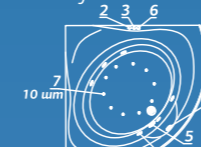

DeLuxe: комплектация Comfort и Aero