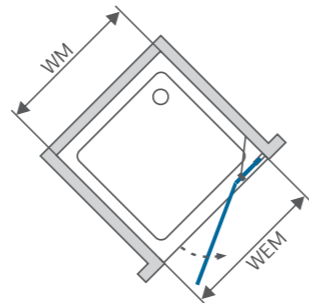

правое

Душевой уголок нестандартного размера? Решение найдется на стр. 69