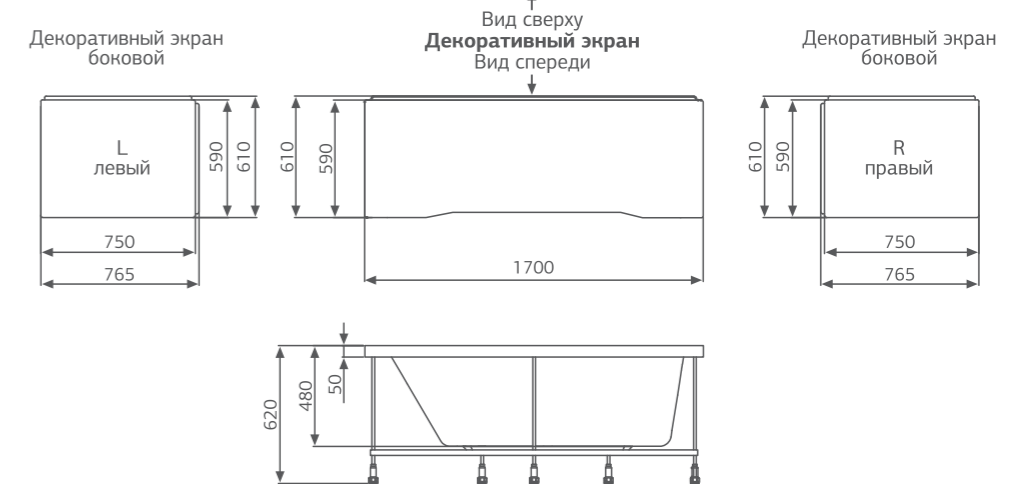

Шторки для ванн стр. 123
Средства ухода стр. 135

ОСОБЕННОСТИ И ПРЕИМУЩЕСТВА

Rio TIGUANA

Рио ТИГУАНА

Размер
170x80 см

Глубина: 45 см

Объем
250 л

Исполнение
левое правое