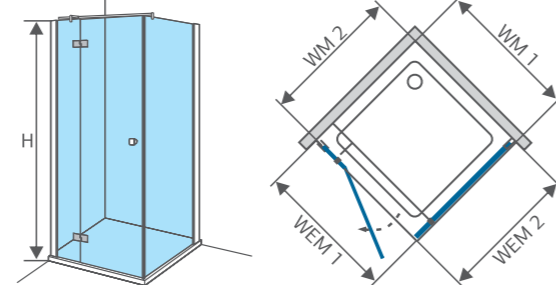

Исполнение

левое