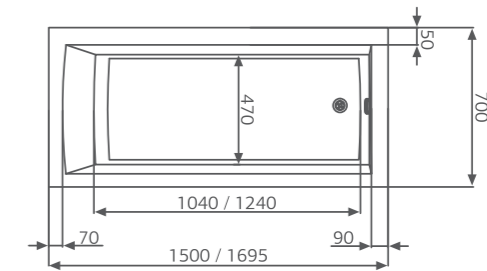

Вид сверху
Декоративный экран
Вид спереди

Декоративный экран боковой

Декоративный экран боковой

ОСОБЕННОСТИ И ПРЕИМУЩЕСТВА

ОСОБЕННОСТИ И ПРЕИМУЩЕСТВА

Rio MEDELLIN

Рио МЕДЕЛЛИН

Размер
180x90 см