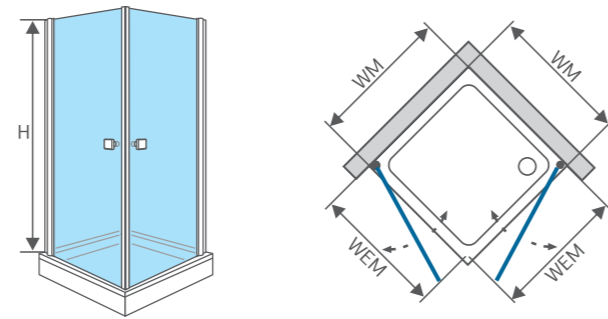

Исполнение