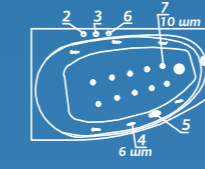

DeLuxe: комплектация Comfort и Aero