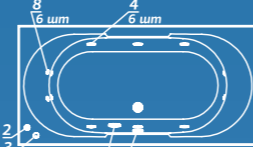

Comfort+: комплектация Comfort и доп. комплект спинного массажа (6 миниджет)