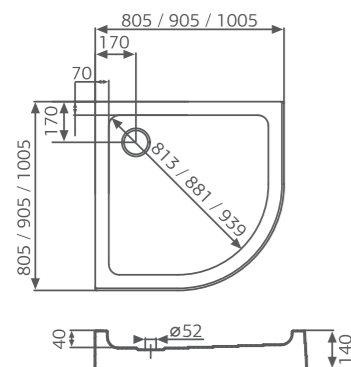

Поддон BUENA VISTA

Поддон БУЭНА ВИСТА