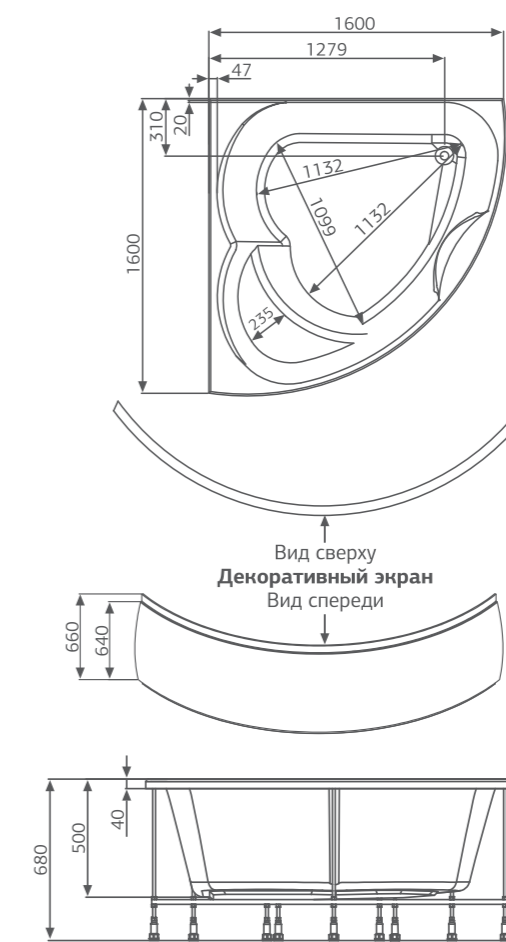

Шторки для ванн стр. 123
Средства ухода стр. 135

Изображена комплектация Elite

ОСОБЕННОСТИ И ПРЕИМУЩЕСТВА

Laguna del MEDIO

Лагуна дель МЕДИО

Размер
160x160 см

Глубина: 46 см

Объем
430 л