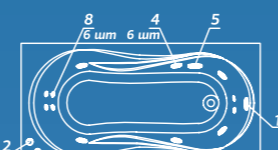

Comfort+: комплектация Comfort и доп. комплект спинного массажа (6 миниджет)