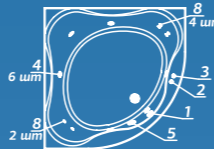

Comfort+: комплектация Comfort и доп. комплект спинного массажа (6 миниджет)