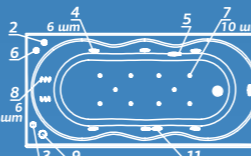

Elite: комплектация DeLuxe+ и доп. комплект хромотерапии