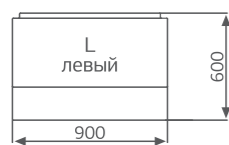

Rio COLORADO

Рио КОЛОРАДО

Размер
180x90 см

Глубина: 45 см

Объем
215 л

Исполнение
левое правое

ЦВЕТНОЕ ИСПОЛНЕНИЕ

Шторки для ванн стр. 123
Средства ухода стр. 135

Изображена комплектация Standard и смеситель Cascade, исполнение левое (правое - зеркальное отражение)

Вид сверху
Декоративный экран
Вид спереди

Декоративный экран боковой

Декоративный экран боковой

КОМПЛЕКТАЦИИ

Standard: ванна, рама, монтажный набор (ножки), слив-перелив

Aero: комплектация Standard и доп. комплект аэромассажа (10 форсунок)

Comfort: комплектация Standard и доп. комплект гидромассажа (6 форсунок)

Comfort+: комплектация Comfort и доп. комплект спинного массажа (8 миниджет)

DeLuxe: комплектация Comfort и Aero

DeLuxe+: комплектация Comfort+ и Aero

Elite: комплектация DeLuxe+ и доп. комплект хромотерапии

Смеситель Cascade: стандартное расположение

ОПИСАНИЕ МАССАЖНЫХ СИСТЕМ И ДОПОЛНИТЕЛЬНОГО ОБОРУДОВАНИЯ НА СТ. 128

КОМПЛЕКТАЦИИ

Standard: ванна, рама, монтажный набор (ножки), слив-перелив

Aero: комплектация Standard и доп. комплект аэромассажа (10 форсунок)

Comfort: комплектация Standard и доп. комплект гидромассажа (6 форсунок)

Comfort+: комплектация Comfort и доп. комплект спинного массажа (8 миниджет)

DeLuxe: комплектация Comfort и Aero

DeLuxe+: комплектация Comfort+ и Aero

Elite: комплектация DeLuxe+ и доп. комплект хромотерапии

Смеситель Cascade: стандартное расположение

ОПИСАНИЕ МАССАЖНЫХ СИСТЕМ И ДОПОЛНИТЕЛЬНОГО ОБОРУДОВАНИЯ НА СТ. 128

Rio HEDIONDA

Рио ХЕДИОНДА

Размер
150x70 см
170x70 см

Глубина: 47 см

Объем
240 / 340 л

Исполнение
левое правое

ЦВЕТНОЕ ИСПОЛНЕНИЕ

Шторки для ванн стр. 123
Средства ухода стр. 135

Изображена комплектация Standard, исполнение левое (правое - зеркальное отражение)