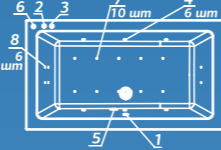

DeLuxe+: комплектация Comfort+ и Aero