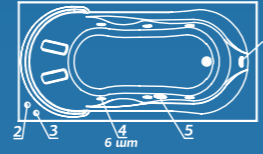

Comfort: комплектация Standard и доп. комплект гидромассажа (6 форсунок)