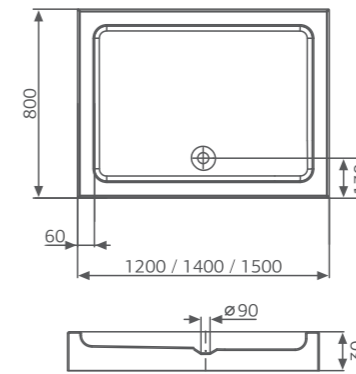

Поддон АЛЬБЕРГО

Размер
150x80 см

Высота
min 60 мм (по борту)
max 140 мм (с панелью)

ЦВЕТНОЕ ИСПОЛНЕНИЕ

ОСОБЕННОСТИ И ПРЕИМУЩЕСТВА

ОСОБЕННОСТИ И ПРЕИМУЩЕСТВА

Мини ванна LARGE

Мини ванна ЛАРДЖ

Размер
90x90 / 100x100 см

Объем
90 / 125 л

Глубина
31 см

Высота
45 см

ЦВЕТНОЕ ИСПОЛНЕНИЕ

Поддон QUADRO

Поддон КВАДРО

Размер
90x90 / 120x80 / 140x80 / 150x80 см