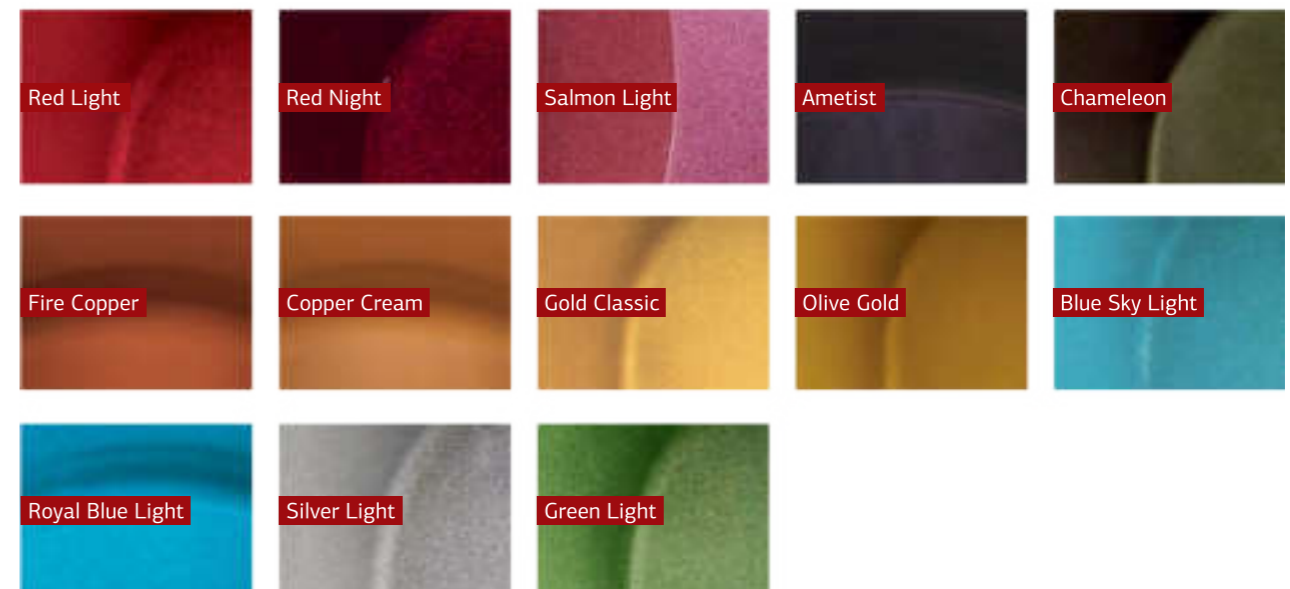

ВАРИАНТЫ ЦВЕТНОГО ИСПОЛНЕНИЯ

ВОЗМОЖНЫЕ МОДЕЛИ ПОДДОНОВ

Прямоугольные поддоны	Полукруглые поддоны
Anna-Maria (стр. 55)	Buena Vista (стр. 57) Santa Clara (стр. 57)