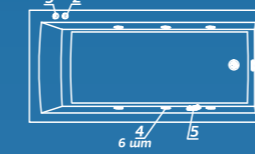

Comfort: комплектация Standard и доп. комплект гидромассажа (6 форсунок)