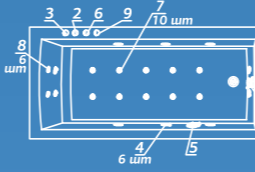

Elite: комплектация DeLuxe+ и доп. комплект хромотерапии

Смеситель Cascade: стандартное расположение

ОПИСАНИЕ МАССАЖНЫХ СИСТЕМ И ДОПОЛНИТЕЛЬНОГО ОБОРУДОВАНИЯ НА СТ. 128

Rio HEDIONDA

Рио ХЕДИОНДА

Размер
150x70 см
170x70 см