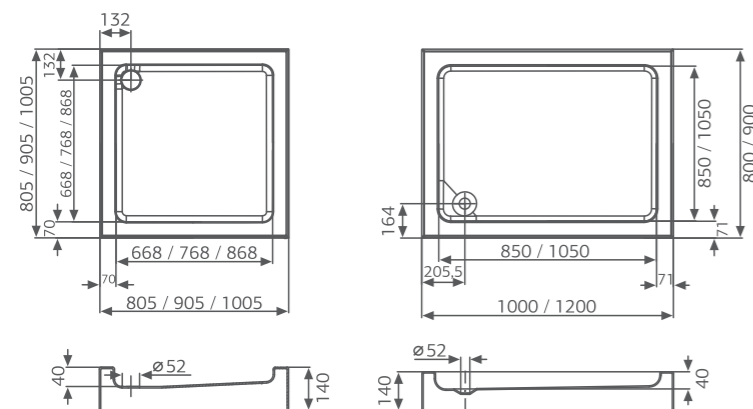

Высота шторки
170 см

Рекомендуемые поддоны
Large

ОСОБЕННОСТИ И ПРЕИМУЩЕСТВА

ОСОБЕННОСТИ И ПРЕИМУЩЕСТВА

Поддон ANNA-MARIA

Поддон АННА-МАРИЯ

Размер
80x80 / 90x90 / 100x100
100x80 / 100x90 / 120x80
120x90 см

Высота
140 мм (standard)
80 мм (slim)