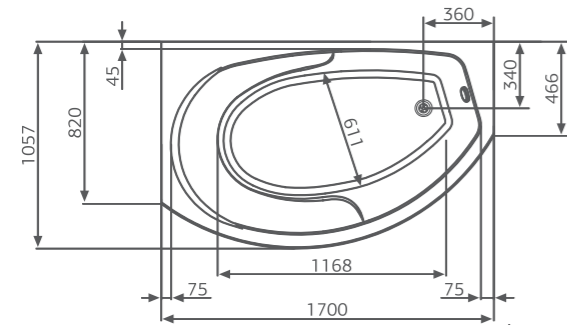

Размер
170x105 см

Глубина: 45 см

Объем
240 л

Исполнение
левое правое

ЦВЕТНОЕ ИСПОЛНЕНИЕ

Шторки для ванн стр. 123
Средства ухода стр. 135

Изображена комплектация Standard и смеситель Cascade, исполнение левое (правое - зеркальное отражение)