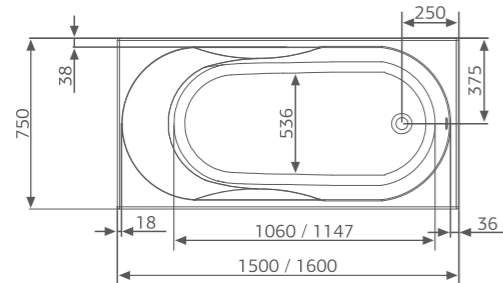

Rio SEVILLA

Рио СЕВИЛЛА

Размер
150x75 см
160x75 см

Глубина: 45 см

Объем
180 / 200 л

Исполнение
левое правое

ЦВЕТНОЕ ИСПОЛНЕНИЕ

Шторки для ванн стр. 123
Средства ухода стр. 135

КОМПЛЕКТАЦИИ

Standard: ванна, рама, монтажный набор (ножки), слив-перелив

Aero: комплектация Standard и доп. комплект аромассажа (10 форсунок)

Comfort: комплектация Standard и доп. комплект гидромассажа (6 форсунок)

Comfort+: комплектация Comfort и доп. комплект спинного массажа (6 миниджет)

DeLuxe: комплектация Comfort и Aero

DeLuxe+: комплектация Comfort+ и Aero

Elite: комплектация DeLuxe+ и доп. комплект хромотерапии

Смеситель Cascade: стандартное расположение

ОПИСАНИЕ МАССАЖНЫХ СИСТЕМ И ДОПОЛНИТЕЛЬНОГО ОБОРУДОВАНИЯ НА СТР. 128

КОМПЛЕКТАЦИИ

Standard: ванна, рама, монтажный набор (ножки), слив-перелив

Aero: комплектация Standard и доп. комплект аромассажа (10 форсунок)

Comfort: комплектация Standard и доп. комплект гидромассажа (6 форсунок)

Comfort+: комплектация Comfort и доп. комплект спинного массажа (6 миниджет)

DeLuxe: комплектация Comfort и Aero

DeLuxe+: комплектация Comfort+ и Aero

Elite: комплектация DeLuxe+ и доп. комплект хромотерапии

Смеситель Cascade: стандартное расположение

ОПИСАНИЕ МАССАЖНЫХ СИСТЕМ И ДОПОЛНИТЕЛЬНОГО ОБОРУДОВАНИЯ НА СТР. 128

Rio la VENTA

Рио ла ВЕНТА

Размер
170x75 см
180x80 см

Глубина: 42 см

Объем
190 / 215 л

ЦВЕТНОЕ ИСПОЛНЕНИЕ

Шторки для ванн стр. 123
Средства ухода стр. 135

Декоративный экран боковой (универсальный L/R)

Вид сверху Декоративный экран Вид спереди

Декоративный экран боковой (универсальный L/R)

ОСОБЕННОСТИ И ПРЕИМУЩЕСТВА

ОСОБЕННОСТИ И ПРЕИМУЩЕСТВА