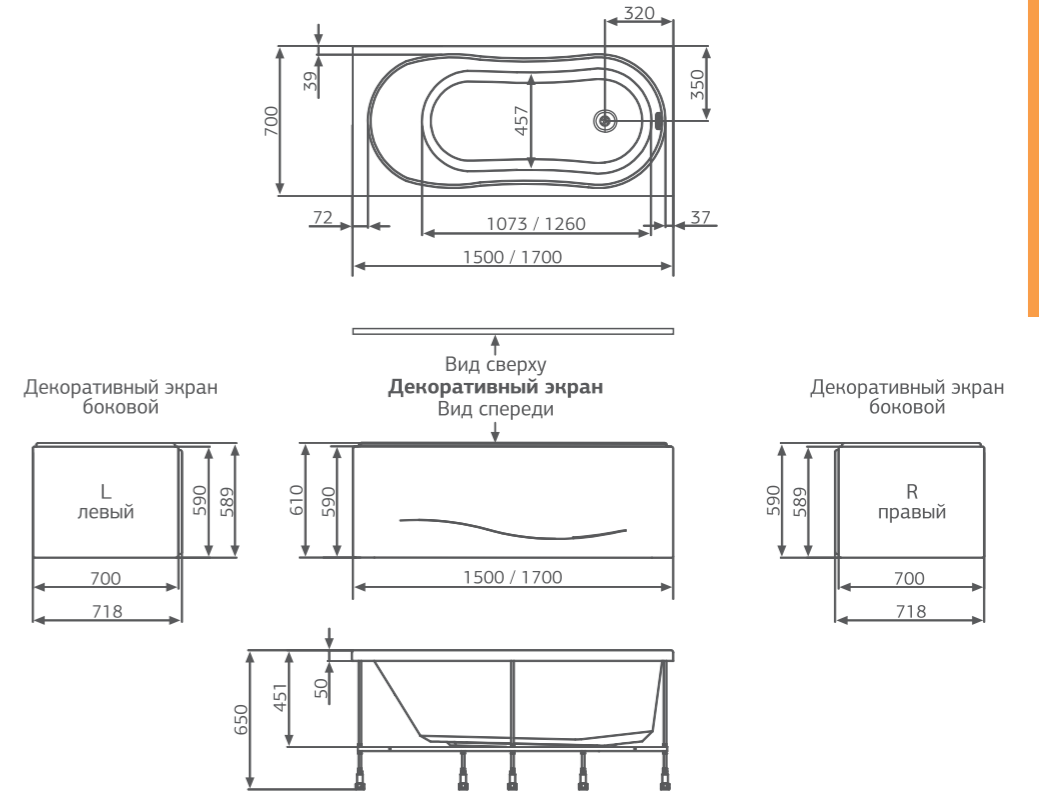

ОСОБЕННОСТИ И ПРЕИМУЩЕСТВА

ОПИСАНИЕ МАССАЖНЫХ СИСТЕМ И ДОПОЛНИТЕЛЬНОГО ОБОРУДОВАНИЯ НА СТР. 128

ОСОБЕННОСТИ И ПРЕИМУЩЕСТВА