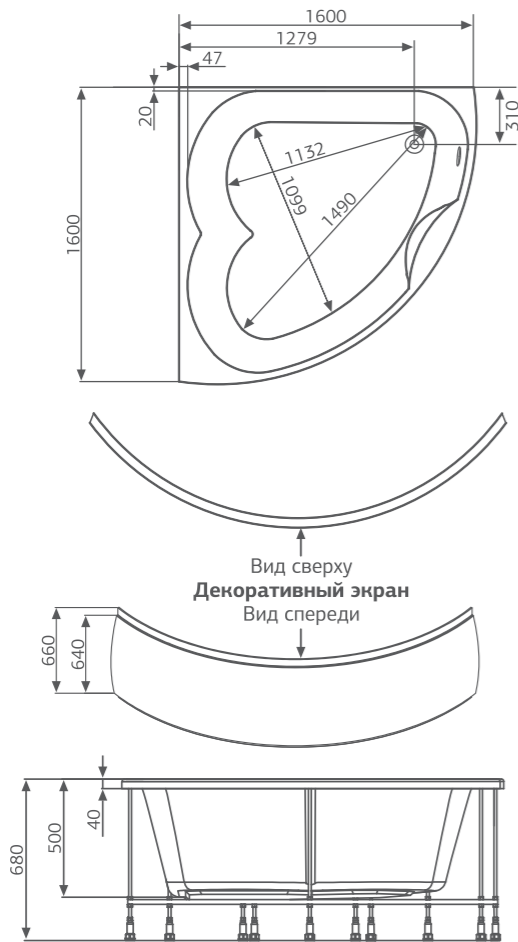

ОСОБЕННОСТИ И ПРЕИМУЩЕСТВА

КОМПЛЕКТАЦИИ

Standard: ванна, рама, монтажный набор (ножки), слив-перелив

Aero: комплектация Standard и доп. комплект аэромассажа (10 форсунок)

Comfort: комплектация Standard и доп. комплект гидромассажа (6 форсунок)

Comfort+: комплектация Comfort и доп. комплект спинного массажа (10 миниджет)

DeLuxe: комплектация Comfort и Aero

DeLuxe+: комплектация Comfort+ и Aero

Elite: комплектация DeLuxe+ и доп. комплект хромотерапии

Смеситель Cascade: стандартное расположение

ОПИСАНИЕ МАССАЖНЫХ СИСТЕМ И ДОПОЛНИТЕЛЬНОГО ОБОРУДОВАНИЯ НА СТР. 128

КОМПЛЕКТАЦИИ

Standard: ванна, рама, монтажный набор (ножки), слив-перелив

Aero: комплектация Standard и доп. комплект аэромассажа (10 форсунок)

Comfort: комплектация Standard и доп. комплект гидромассажа (6 форсунок)

Comfort+: комплектация Comfort и доп. комплект спинного массажа (10 миниджет)

DeLuxe: комплектация Comfort и Aero

DeLuxe+: комплектация Comfort+ и Aero

Elite: комплектация DeLuxe+ и доп. комплект хромотерапии

Смеситель Cascade: стандартное расположение

ОПИСАНИЕ МАССАЖНЫХ СИСТЕМ И ДОПОЛНИТЕЛЬНОГО ОБОРУДОВАНИЯ НА СТР. 128