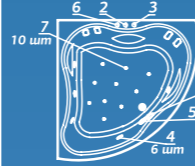

DeLuxe: комплектация Comfort и Aero