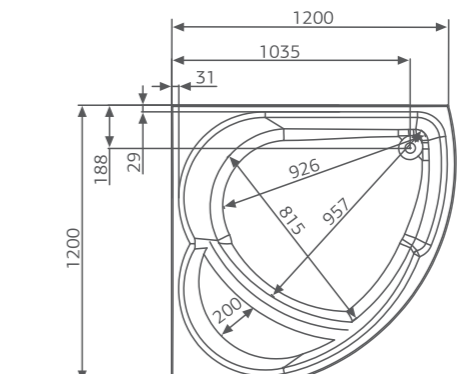

Laguna del TESORO

Лагуна дель ТЕСОРО

Размер
120x120 см

Глубина: 44 см

Объем
200 л

ЦВЕТНОЕ ИСПОЛНЕНИЕ

Classic

Шторки для ванн стр. 123
Средства ухода стр. 135

КОМПЛЕКТАЦИИ

Standard: ванна, рама, монтажный набор (ножки), слив-перелив

Aero: комплектация Standard и доп. комплект аэромассажа (10 форсунок)

Comfort: комплектация Standard и доп. комплект гидромассажа (4 форсунки)

Comfort+: комплектация Comfort и доп. комплект спинного массажа (8 миниджет)

DeLuxe: комплектация Comfort и Aero

DeLuxe+: комплектация Comfort+ и Aero

Elite: комплектация DeLuxe+ и доп. комплект хромотерапии

Смеситель Cascade: стандартное расположение

ОПИСАНИЕ МАССАЖНЫХ СИСТЕМ И ДОПОЛНИТЕЛЬНОГО ОБОРУДОВАНИЯ НА СТР. 128

КОМПЛЕКТАЦИИ

Standard: ванна, рама, монтажный набор (ножки), слив-перелив

Aero: комплектация Standard и доп. комплект аэромассажа (10 форсунок)

Comfort: комплектация Standard и доп. комплект гидромассажа (4 форсунки)

Comfort+: комплектация Comfort и доп. комплект спинного массажа (8 миниджет)

DeLuxe: комплектация Comfort и Aero

DeLuxe+: комплектация Comfort+ и Aero

Elite: комплектация DeLuxe+ и доп. комплект хромотерапии

Смеситель Cascade: стандартное расположение

ОПИСАНИЕ МАССАЖНЫХ СИСТЕМ И ДОПОЛНИТЕЛЬНОГО ОБОРУДОВАНИЯ НА СТР. 128

Laguna del TESORO | Seat

Лагуна дель ТЕСОРО | С сидением

Размер
120x120 см

Глубина: 44 см

Объем
180 л

ЦВЕТНОЕ ИСПОЛНЕНИЕ

Classic

Шторки для ванн стр. 123
Средства ухода стр. 135

ОСОБЕННОСТИ И ПРЕИМУЩЕСТВА

ОСОБЕННОСТИ И ПРЕИМУЩЕСТВА