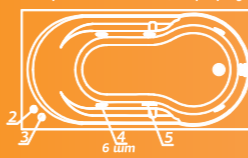

Comfort: комплектация Standard и доп. комплект гидромассажа (6 форсунок)