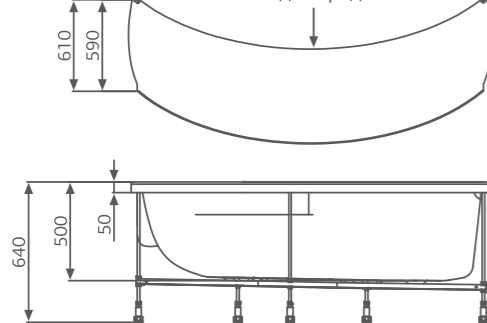

Вид сверху
Декоративный экран
Вид спереди