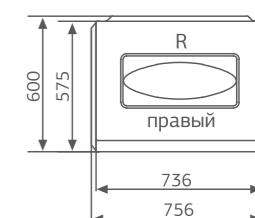

Декоративный экран боковой

правый