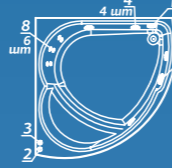

Comfort+: комплектация Comfort и доп. комплект спинного массажа (8 миниджет)