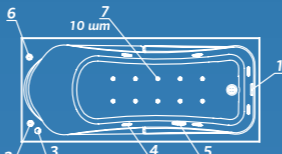

DeLuxe: комплектация Comfort и Aero