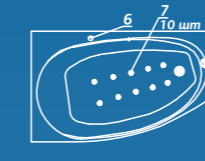

Aero: комплектация Standard и доп. комплект аэромассажа (10 форсунок)