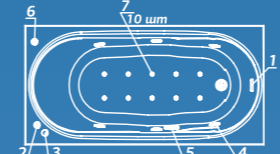

DeLuxe: комплектация Comfort и Aero