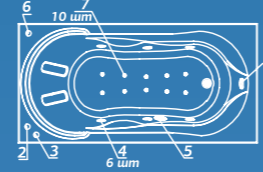

DeLuxe: комплектация Comfort и Aero