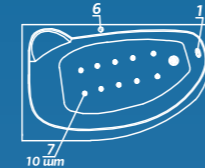

Aero: комплектация Standard и доп. комплект аэромассажа (10 форсунок)