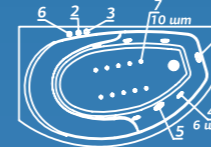

DeLuxe: комплектация Comfort и Aero