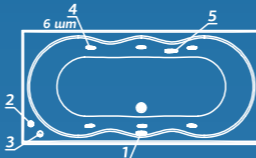

КОМПЛЕКТАЦИИ

Standard: ванна, рама, монтажный набор (ножки), слив-перелив

Aero: комплектация Standard и доп. комплект аэромассажа (10 форсунок)

Comfort: комплектация Standard и доп. комплект гидромассажа (6 форсунок)