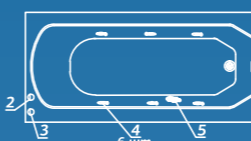

КОМПЛЕКТАЦИИ

Standard: ванна, рама, монтажный набор (ножки), слив-перелив

Aero: комплектация Standard и доп. комплект аэромассажа (10 форсунок)

Comfort: комплектация Standard и доп. комплект гидромассажа (6 форсунок)