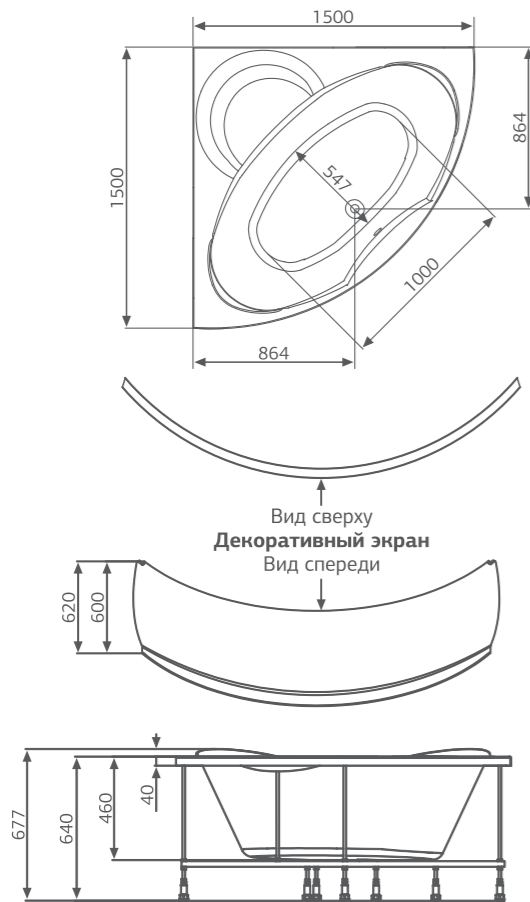

Laguna la TIGRA

Лагуна ла ТИГРА

Размер
150x150 см

Глубина: 46 см

Объем
230 л

ЦВЕТНОЕ ИСПОЛНЕНИЕ

Шторки для ванн стр. 123
Средства ухода стр. 135

Изображена комплектация Standard и смеситель Cascade