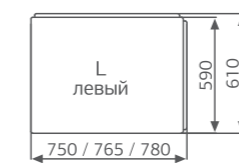

Декоративный экран боковой