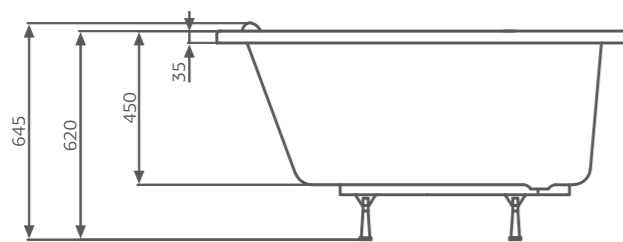

КОМПЛЕКТАЦИИ

Basic: ванна, балки, ножки, слив-перелив

Basic+: ванна, балки, ножки с дополнительной поддержкой борта, слив-перелив

Standard: ванна, рама, монтажный набор (ножки), слив-перелив

КОМПЛЕКТАЦИИ

Standard: ванна, рама, монтажный набор (ножки), слив-перелив

Aero: комплектация Standard и доп. комплект аэромассажа (10 форсунок)

Comfort: комплектация Standard и доп. комплект гидромассажа (6 форсунок)

Comfort+: комплектация Comfort и доп. комплект спинного массажа (6 миниджет)

DeLuxe: комплектация Comfort и Aero

DeLuxe+: комплектация Comfort+ и Aero

Elite: комплектация DeLuxe+ и доп. комплект хромотерапии

Смеситель Cascade: стандартное расположение

ОПИСАНИЕ МАССАЖНЫХ СИСТЕМ И ДОПОЛНИТЕЛЬНОГО ОБОРУДОВАНИЯ НА СТР. 128