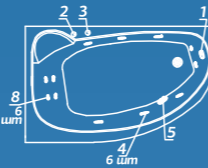

Comfort+: комплектация Comfort и доп. комплект спинного массажа (6 миниджет)