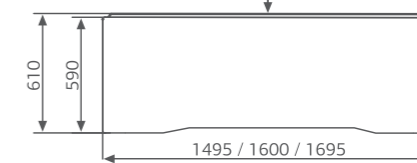

Вид сверху
Декоративный экран
Вид спереди