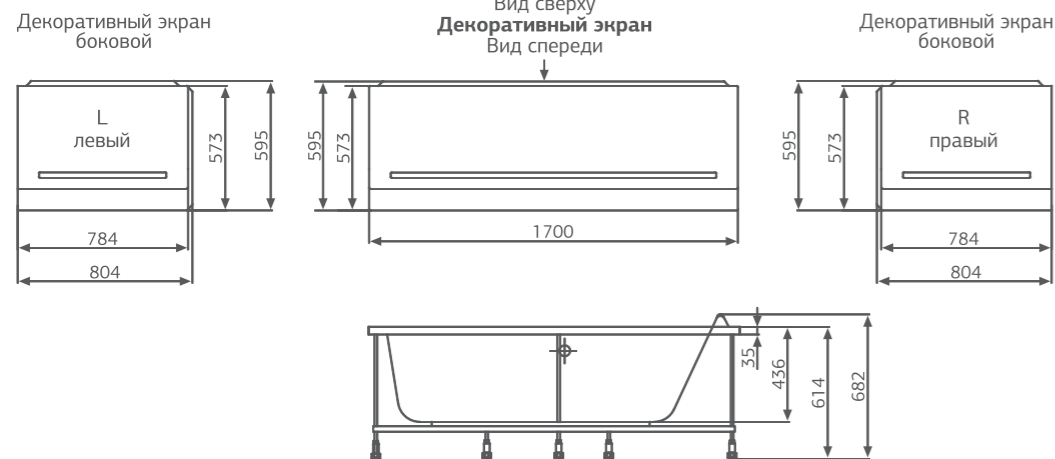

КОМПЛЕКТАЦИИ

Standard: ванна, рама, монтажный набор (ножки), слив-перелив

Aero: комплектация Standard и доп. комплект аэромассажа (10 форсунок)

Comfort: комплектация Standard и доп. комплект гидромассажа (6 форсунок)

Comfort+: комплектация Comfort и доп. комплект спинного массажа (6 миниджет)

DeLuxe: комплектация Comfort и Aero

DeLuxe+: комплектация Comfort+ и Aero

Elite: комплектация DeLuxe+ и доп. комплект хромотерапии

Смеситель Cascade: стандартное расположение

ОПИСАНИЕ МАССАЖНЫХ СИСТЕМ И ДОПОЛНИТЕЛЬНОГО ОБОРУДОВАНИЯ НА СТР. 128

КОМПЛЕКТАЦИИ

Standard: ванна, рама, монтажный набор (ножки), слив-перелив

Aero: комплектация Standard и доп. комплект аэромассажа (10 форсунок)

Comfort: комплектация Standard и доп. комплект гидромассажа (6 форсунок)

Comfort+: комплектация Comfort и доп. комплект спинного массажа (6 миниджет)

DeLuxe: комплектация Comfort и Aero

DeLuxe+: комплектация Comfort+ и Aero

Elite: комплектация DeLuxe+ и доп. комплект хромотерапии

Смеситель Cascade: стандартное расположение

ОПИСАНИЕ МАССАЖНЫХ СИСТЕМ И ДОПОЛНИТЕЛЬНОГО ОБОРУДОВАНИЯ НА СТР. 128