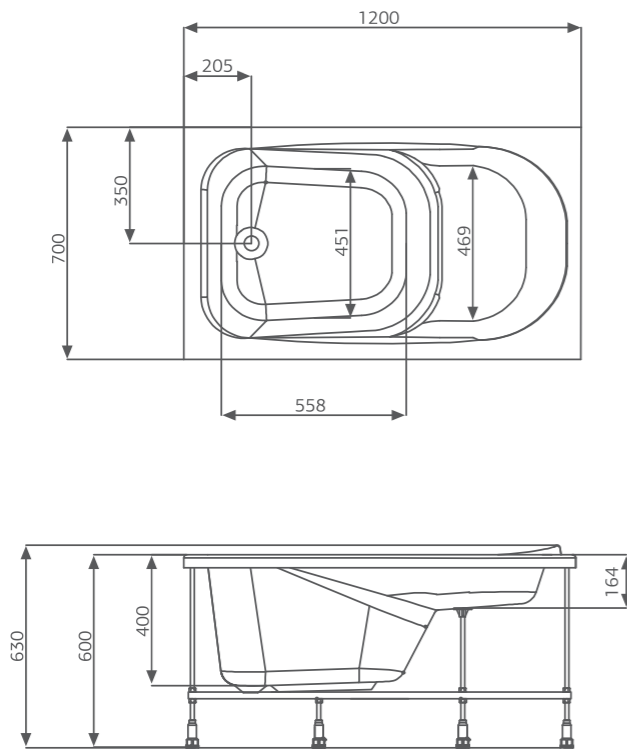

ОСОБЕННОСТИ И ПРЕИМУЩЕСТВА

ОПИСАНИЕ МАССАЖНЫХ СИСТЕМ И ДОПОЛНИТЕЛЬНОГО ОБОРУДОВАНИЯ НА СТР. 128

ОСОБЕННОСТИ И ПРЕИМУЩЕСТВА