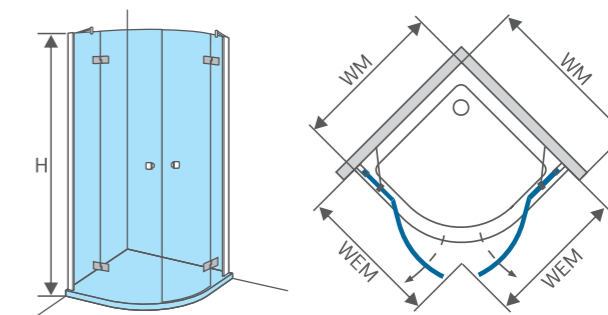

Исполнение