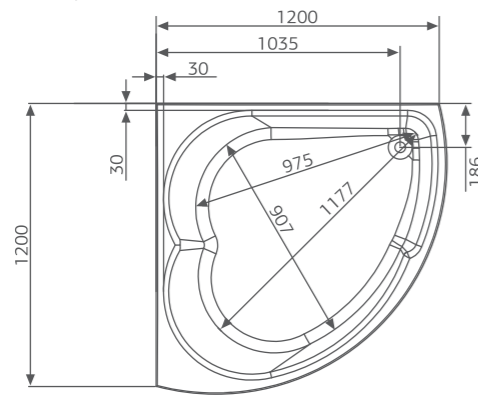

Laguna del TESORO

Лагуна дель ТЕСОРО

Размер
120x120 см

Глубина: 44 см

Объем
200 л

ЦВЕТНОЕ ИСПОЛНЕНИЕ

Classic

Шторки для ванн стр. 123
Средства ухода стр. 135

КОМПЛЕКТАЦИИ

Standard: ванна, рама, монтажный набор (ножки), слив-перелив

Aero: комплектация Standard и доп. комплект аэромассажа (10 форсунок)

Comfort: комплектация Standard и доп. комплект гидромассажа (4 форсунки)

Comfort+: комплектация Comfort и доп. комплект спинного массажа (8 миниджет)

DeLuxe: комплектация Comfort и Aero

DeLuxe+: комплектация Comfort+ и Aero

Elite: комплектация DeLuxe+ и доп. комплект хромотерапии

Смеситель Cascade: стандартное расположение

ОПИСАНИЕ МАССАЖНЫХ СИСТЕМ И ДОПОЛНИТЕЛЬНОГО ОБОРУДОВАНИЯ НА СТР. 128

КОМПЛЕКТАЦИИ

Standard: ванна, рама, монтажный набор (ножки), слив-перелив

Aero: комплектация Standard и доп. комплект аэромассажа (10 форсунок)

Comfort: комплектация Standard и доп. комплект гидромассажа (4 форсунки)

Comfort+: комплектация Comfort и доп. комплект спинного массажа (8 миниджет)

DeLuxe: комплектация Comfort и Aero

DeLuxe+: комплектация Comfort+ и Aero

Elite: комплектация DeLuxe+ и доп. комплект хромотерапии

Смеситель Cascade: стандартное расположение

ОПИСАНИЕ МАССАЖНЫХ СИСТЕМ И ДОПОЛНИТЕЛЬНОГО ОБОРУДОВАНИЯ НА СТР. 128

Laguna del TESORO | Seat

Лагуна дель ТЕСОРО | С сидением

Размер
120x120 см

Глубина: 44 см

Объем
180 л

ЦВЕТНОЕ ИСПОЛНЕНИЕ

Classic

Шторки для ванн стр. 123
Средства ухода стр. 135

ОСОБЕННОСТИ И ПРЕИМУЩЕСТВА

ОСОБЕННОСТИ И ПРЕИМУЩЕСТВА