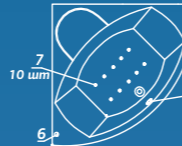

Aero: комплектация Standard и доп. комплект аэромассажа (10 форсунок)