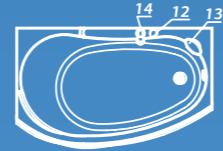

Смеситель Cascade: стандартное расположение