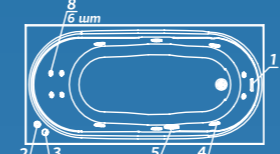

Comfort+: комплектация Comfort и доп. комплект спинного массажа (6 миниджет)