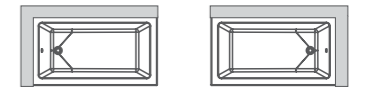

Изображена комплектация Standard

Размер
170x80 см
180x100 см

Глубина: 45 см

Объем
250 / 330 л

Исполнение

левое правое

ЦВЕТНОЕ ИСПОЛНЕНИЕ

Шторки для ванн стр. 123
Средства ухода стр. 135