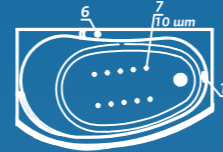

Aero: комплектация Standard и доп. комплект аэромассажа (10 форсунок)