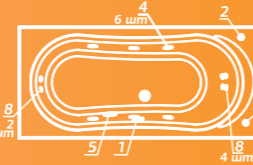

Comfort+: комплектация Comfort и доп. комплект спинного массажа (6 миниджет)