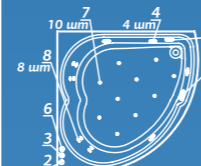

DeLuxe+: комплектация Comfort+ и Aero