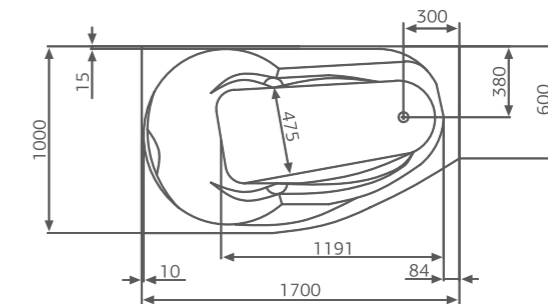

Размер
170x100 см

Глубина: 45 см

Объем
240 л

Исполнение

левое правое

ЦВЕТНОЕ ИСПОЛНЕНИЕ

Classic

Шторки для ванн стр. 123
Средства ухода стр. 135

Изображена комплектация Standard