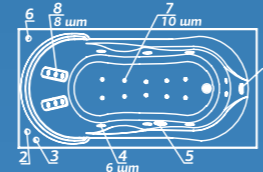

DeLuxe+: комплектация Comfort+ и Aero