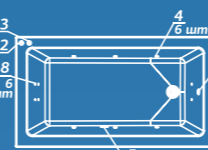

Comfort+: комплектация Comfort и доп. комплект спинного массажа (6 миниджет)