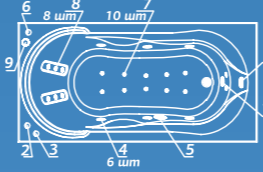

Elite: комплектация DeLuxe+ и доп. комплект хромотерапии