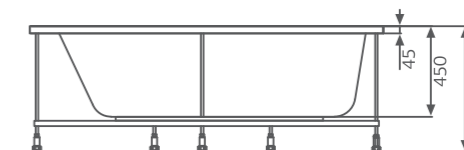

Декоративный экран
боковой