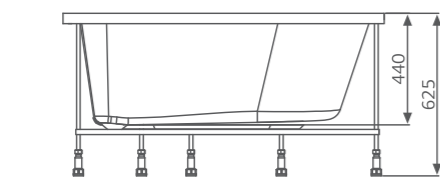

Laguna del TESORO

Лагуна дель ТЕСОРО

Размер
120x120 см

Глубина: 44 см

Объем
200 л

ЦВЕТНОЕ ИСПОЛНЕНИЕ

Classic

Шторки для ванн стр. 123
Средства ухода стр. 135

КОМПЛЕКТАЦИИ

Standard: ванна, рама, монтажный набор (ножки), слив-перелив

Aero: комплектация Standard и доп. комплект аэромассажа (10 форсунок)

Comfort: комплектация Standard и доп. комплект гидромассажа (4 форсунки)

Comfort+: комплектация Comfort и доп. комплект спинного массажа (8 миниджет)

DeLuxe: комплектация Comfort и Aero

DeLuxe+: комплектация Comfort+ и Aero

Elite: комплектация DeLuxe+ и доп. комплект хромотерапии

Смеситель Cascade: стандартное расположение

ОПИСАНИЕ МАССАЖНЫХ СИСТЕМ И ДОПОЛНИТЕЛЬНОГО ОБОРУДОВАНИЯ НА СТР. 128

КОМПЛЕКТАЦИИ

Standard: ванна, рама, монтажный набор (ножки), слив-перелив

Aero: комплектация Standard и доп. комплект аэромассажа (10 форсунок)

Comfort: комплектация Standard и доп. комплект гидромассажа (4 форсунки)

Comfort+: комплектация Comfort и доп. комплект спинного массажа (8 миниджет)

DeLuxe: комплектация Comfort и Aero

DeLuxe+: комплектация Comfort+ и Aero

Elite: комплектация DeLuxe+ и доп. комплект хромотерапии

Смеситель Cascade: стандартное расположение

ОПИСАНИЕ МАССАЖНЫХ СИСТЕМ И ДОПОЛНИТЕЛЬНОГО ОБОРУДОВАНИЯ НА СТР. 128

Laguna del TESORO | Seat

Лагуна дель ТЕСОРО | С сидением

Размер
120x120 см

Глубина: 44 см

Объем
180 л

ЦВЕТНОЕ ИСПОЛНЕНИЕ

Classic

Шторки для ванн стр. 123
Средства ухода стр. 135

ОСОБЕННОСТИ И ПРЕИМУЩЕСТВА

ОСОБЕННОСТИ И ПРЕИМУЩЕСТВА