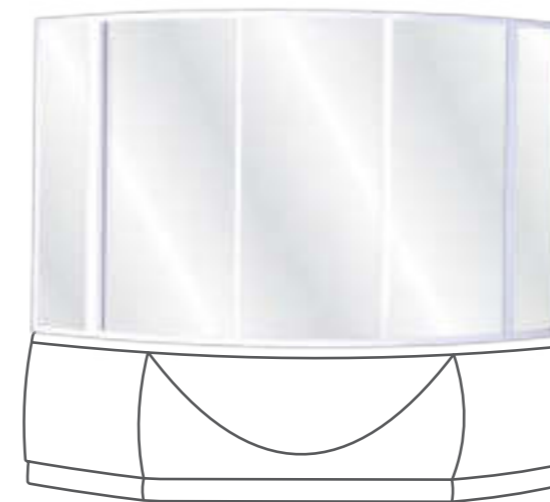

ШТОРКИ на угловые ванны

Раздвижная шторка для ванны
VO-4 - четырёхсекционная
(2 открываются,
2 фиксированные);
VO-5 - пятисекционная
(2 открываются,
3 фиксированные);
VO-6 - шестисекционная
(4 открываются,
2 фиксированные)

Высота 140 см

Варианты остекления
Rain

Длина шторки	Название шторки	Модель ванны
по борту ванны	VO-6 (Laguna VITEL 140)	Laguna VITEL 140x140
	VO-6 (Laguna la LIMPIA 140)	Laguna la LIMPIA 140x140
	VO-4 (Laguna las MULLAS 145)	Laguna las MULLAS 145x145
	VO-5 (Laguna VITEL 150)	Laguna VITEL 150x150
	VO-4 (Laguna la TIGRA 150)	Laguna la TIGRA 150x150
	VO-5 (Karina 150)	Karina 150x150
	VO-6 (Inessa 150)	Inessa 150x150
	VO-5 (Laguna del MEDIO 160)	Laguna del MEDIO 160x160
	VO-4 (Laguna del MONTE 160)	Laguna del MONTE 160x160
	VO-6 (Laguna sal GRANDE 160)	Laguna sal GRANDE 160x160
по борту ванны	VO-6 (Laguna EPECUEN 160)	Laguna EPECUEN 160x160
	VO-6 (Laguna sal GRANDE 170)	Laguna sal GRANDE 170x170

ВАРИАНТЫ ОСТЕКЛЕНИЯ

Закаленное прозрачное стекло

Закаленное полупрозрачное матированное стекло

Ударопрочное полистирольное стекло (пластик)

ЦВЕТ ПРОФИЛЯ

Белый

Серый