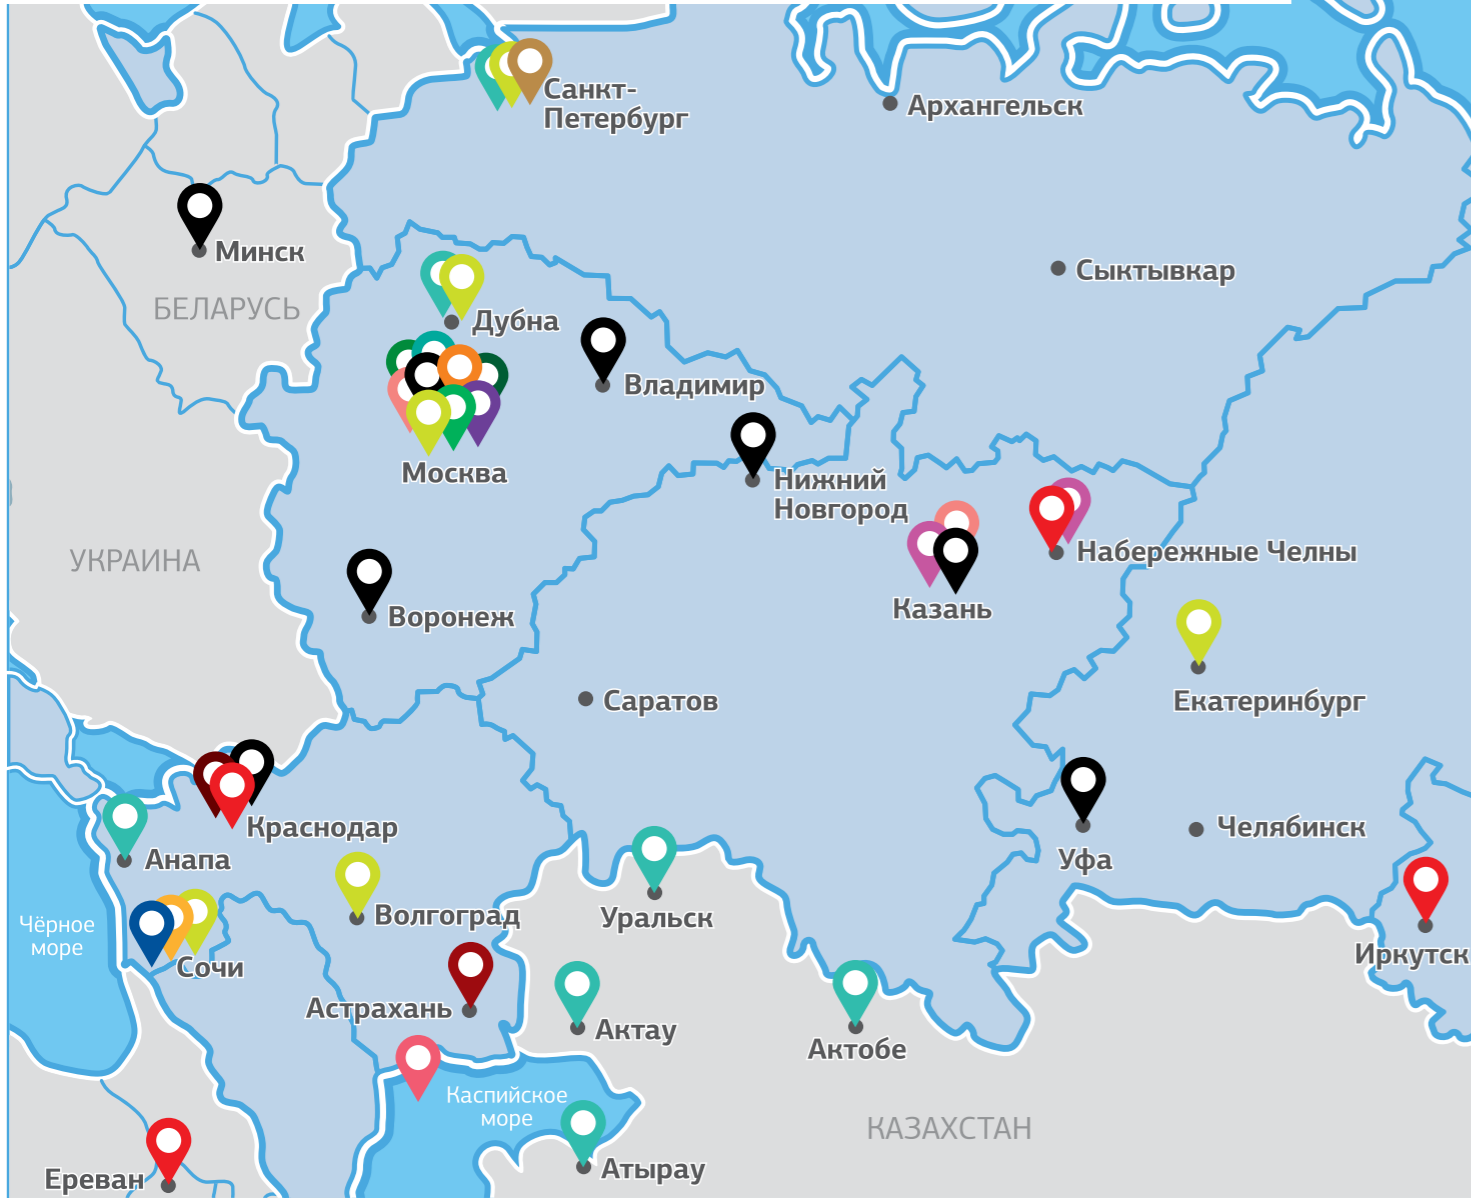

СНТ «Лесная Поляна», Министерство финансов РФ
			Общеобразовательные учреждения
			Медицинские учреждения
			Круизный теплоход «Принцесса Анабелла»
			Проекты архитектурного бюро
			Проекты производственно-строительных фирм