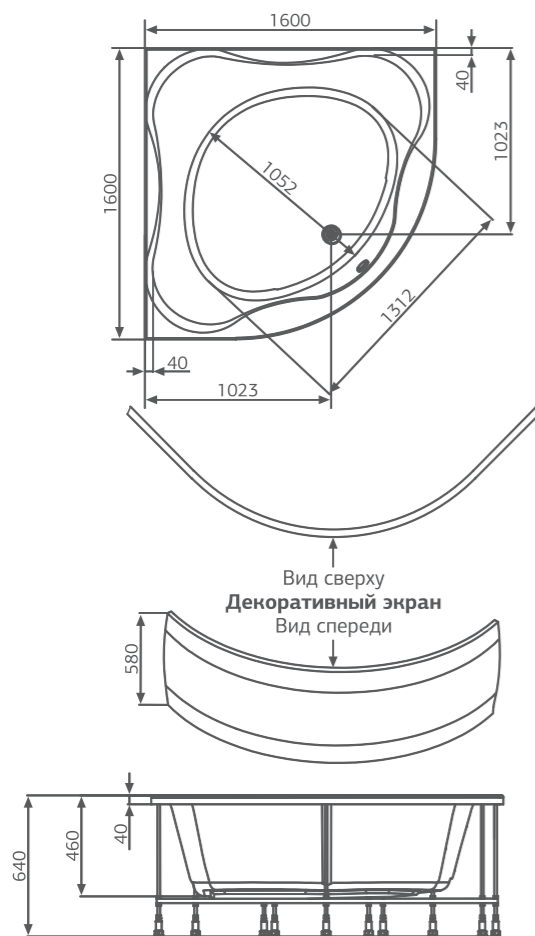

ОСОБЕННОСТИ И ПРЕИМУЩЕСТВА

КОМПЛЕКТАЦИИ

Standard: ванна, рама, монтажный набор (ножки), слив-перелив

Aero: комплектация Standard и доп. комплект аэромассажа (10 форсунок)

Comfort: комплектация Standard и доп. комплект гидромассажа (6 форсунок)

Comfort+: комплектация Comfort и доп. комплект спинного массажа (6 миниджет)

DeLuxe: комплектация Comfort и Aero

DeLuxe+: комплектация Comfort+ и Aero

Elite: комплектация DeLuxe+ и доп. комплект хромотерапии

Смеситель Cascade: стандартное расположение

ОПИСАНИЕ МАССАЖНЫХ СИСТЕМ И ДОПОЛНИТЕЛЬНОГО ОБОРУДОВАНИЯ НА СТР. 128

КОМПЛЕКТАЦИИ

Standard: ванна, рама, монтажный набор (ножки), слив-перелив

Aero: комплектация Standard и доп. комплект аэромассажа (10 форсунок)

Comfort: комплектация Standard и доп. комплект гидромассажа (6 форсунок)

Comfort+: комплектация Comfort и доп. комплект спинного массажа (8 миниджет)

DeLuxe: комплектация Comfort и Aero

DeLuxe+: комплектация Comfort+ и Aero

Elite: комплектация DeLuxe+ и доп. комплект хромотерапии

Смеситель Cascade: стандартное расположение

ОПИСАНИЕ МАССАЖНЫХ СИСТЕМ И ДОПОЛНИТЕЛЬНОГО ОБОРУДОВАНИЯ НА СТР. 128