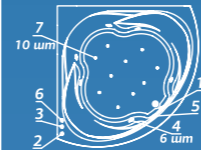

DeLuxe: комплектация Comfort и Aero