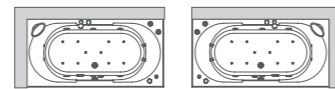

Размер
180x90 см

Глубина: 48 см

Объем
290 л

Исполнение
левое правое