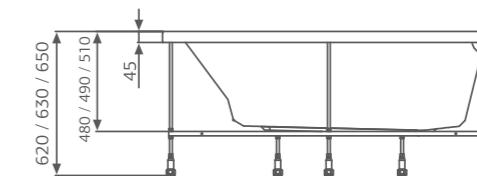

Декоративный экран боковой