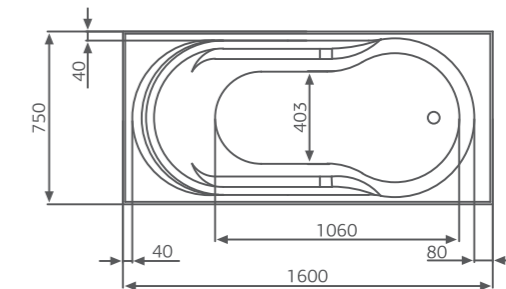

Rio FUERTE

Рио ФУЭРТЕ

AkriSan
by Akrikan

Размер
120x70 см

Глубина: 45 см

Объем
120 л

Исполнение
левое   правое

ЦВЕТНОЕ ИСПОЛНЕНИЕ

Classic

Шторки для ванн   стр. 123
Средства ухода   стр. 135

Изображена комплектация Basic

КОМПЛЕКТАЦИИ

Basic: ванна, балки, ножки, слив-перелив

Basic+: ванна, балки, ножки с дополнительной поддержкой борта, слив-перелив

Standard: ванна, рама, монтажный набор (ножки), слив-перелив

КОМПЛЕКТАЦИИ

Standard: ванна, рама, монтажный набор (ножки), слив-перелив

Aero: комплектация Standard и доп. комплект аэромассажа (10 форсунок)

Comfort: комплектация Standard и доп. комплект гидромассажа (6 форсунок)

Comfort+: комплектация Comfort и доп. комплект спинного массажа (6 миниджет)

DeLuxe: комплектация Comfort и Aero

DeLuxe+: комплектация Comfort+ и Aero

Elite: комплектация DeLuxe+ и доп. комплект хромотерапии

Смеситель Cascade: стандартное расположение

ОПИСАНИЕ МАССАЖНЫХ СИСТЕМ И ДОПОЛНИТЕЛЬНОГО ОБОРУДОВАНИЯ НА СТР. 128

GALINA

ГАЛИНА

AkriSan
by Akrikan

Размер
160x75 см

Глубина: 44 см

Объем
190 л

Исполнение
левое   правое

ЦВЕТНОЕ ИСПОЛНЕНИЕ

Classic

Шторки для ванн   стр. 123
Средства ухода   стр. 135

Изображена комплектация Standard

Декоративный экран боковой

Вид сверху
Декоративный экран
Вид спереди

Декоративный экран боковой

ОСОБЕННОСТИ И ПРЕИМУЩЕСТВА

ОСОБЕННОСТИ И ПРЕИМУЩЕСТВА

ПРЯМОУГОЛЬНЫЕ ВАННЫ

ПРЯМОУГОЛЬНЫЕ ВАННЫ