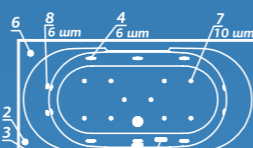

DeLuxe+: комплектация Comfort+ и Aero