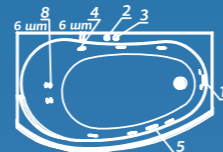

Comfort+: комплектация Comfort и доп. комплект спинного массажа (6 миниджет)