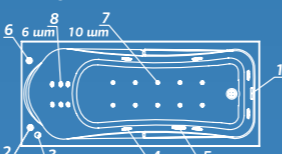

DeLuxe+: комплектация Comfort+ и Aero