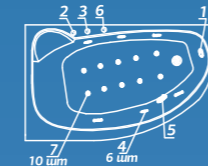

DeLuxe: комплектация Comfort и Aero