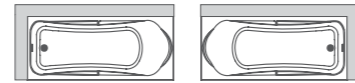

Размер
150x70 см
160x70 см
170x70 см

Глубина: 46 см

Объем
180 / 190 / 200 л

Исполнение

левое   правое