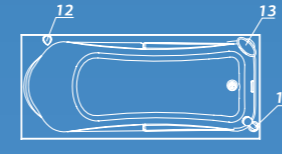

Смеситель Cascade: стандартное расположение