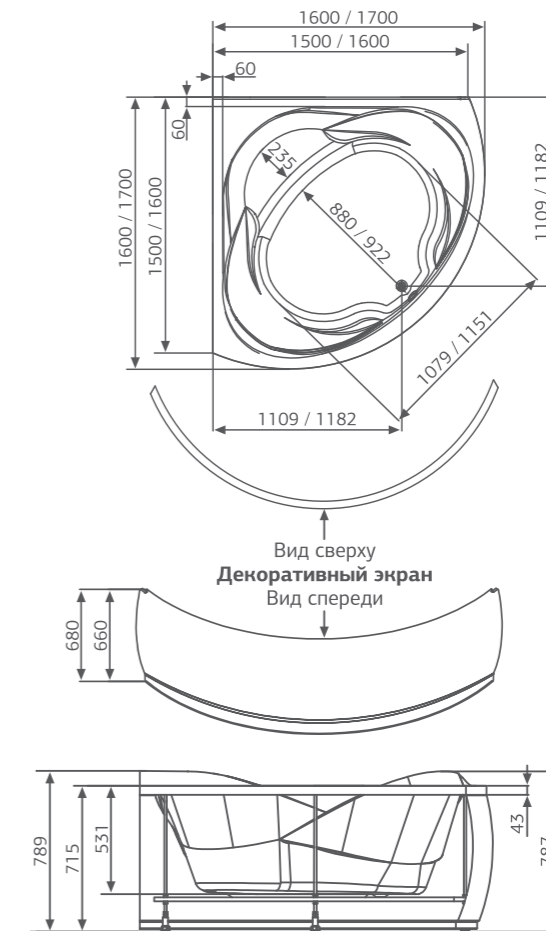

Размер
160x160 см
170x170 см

Глубина: 53 см

Объем
240 / 480 л

ЦВЕТНОЕ ИСПОЛНЕНИЕ

Шторки для ванн стр. 123
Средства ухода стр. 135

Изображена комплектация Standard, цвет Glamour Gold Classic

ОСОБЕННОСТИ И ПРЕИМУЩЕСТВА