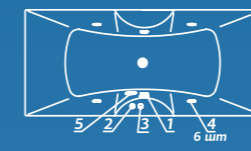

Comfort: комплектация Standard и доп. комплект гидромассажа (6 форсунок)