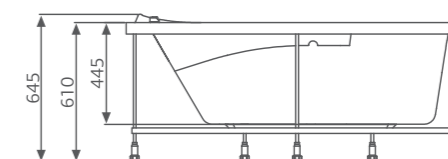

Laguna VITEL 140 | Seat

Лагуна ВИТЕЛЬ 140 | С сидением

Размер
140x140 см

Глубина: 50 см

Объем
350 л

ЦВЕТНОЕ ИСПОЛНЕНИЕ

Classic

Glamour

Sky

Шторки для ванн стр. 123
Средства ухода стр. 135

Вид сверху
Декоративный экран
Вид спереди

ОСОБЕННОСТИ И ПРЕИМУЩЕСТВА

КОМПЛЕКТАЦИИ

Standard: ванна, рама, монтажный набор (ножки), слив-перелив

Aero: комплектация Standard и доп. комплект аэромассажа (10 форсунок)

Comfort: комплектация Standard и доп. комплект гидромассажа (6 форсунок)

Comfort+: комплектация Comfort и доп. комплект спинного массажа (6 миниджет)

DeLuxe: комплектация Comfort и Aero

DeLuxe+: комплектация Comfort+ и Aero

Elite: комплектация DeLuxe+ и доп. комплект хромотерапии

Смеситель Cascade: стандартное расположение

ОПИСАНИЕ МАССАЖНЫХ СИСТЕМ И ДОПОЛНИТЕЛЬНОГО ОБОРУДОВАНИЯ НА СТР. 128

КОМПЛЕКТАЦИИ

Standard: ванна, рама, монтажный набор (ножки), слив-перелив

Aero: комплектация Standard и доп. комплект аэромассажа (10 форсунок)

Comfort: комплектация Standard и доп. комплект гидромассажа (6 форсунок)

Comfort+: комплектация Comfort и доп. комплект спинного массажа (6 миниджет)

DeLuxe: комплектация Comfort и Aero

DeLuxe+: комплектация Comfort+ и Aero

Elite: комплектация DeLuxe+ и доп. комплект хромотерапии

Смеситель Cascade: стандартное расположение

ОПИСАНИЕ МАССАЖНЫХ СИСТЕМ И ДОПОЛНИТЕЛЬНОГО ОБОРУДОВАНИЯ НА СТР. 128

ANNA

АННА

AkriSan®
by Akrilan

Размер
150x75 см

Глубина: 44 см

Объем
160 л

Исполнение

левое правое

ЦВЕТНОЕ ИСПОЛНЕНИЕ

Classic

Шторки для ванн стр. 123
Средства ухода стр. 135

Изображена комплектация Standard

Вид сверху
Декоративный экран
Вид спереди

Декоративный экран боковой

левый

Декоративный экран боковой

правый

ОСОБЕННОСТИ И ПРЕИМУЩЕСТВА