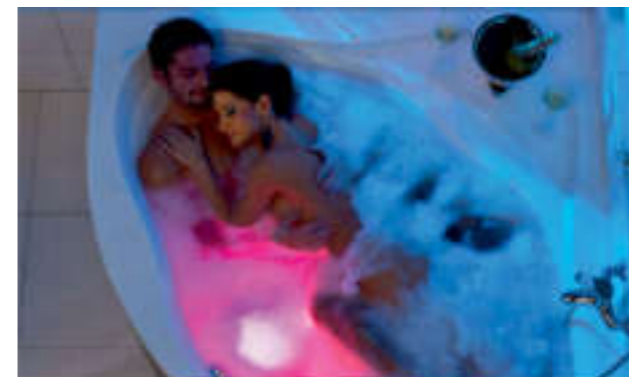

При заказе опции «Ароматерапия» не забудьте заказать ароматическое масло (стр. 136).

ХРОМОТЕРАПИЯ

Хромотерапия - бесконтактный метод лечения светом и цветом. Метод основан на том, что свет, являясь электромагнитным излучением, проникает через ткани и несет энергию. Каждый цветовой тон обладает специфическими свойствами и благоприятно действует на нервную систему. Хромотерапия не имеет противопоказаний. Напряжение питания ~ 230 В, 50/60 Гц. Количество хромоламп - 1 шт. Управление - пневмо / электронное. Семь фиксированных режимов работы.