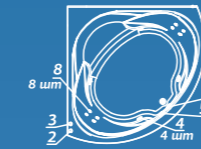

Comfort+: комплектация Comfort и доп. комплект спинного массажа (10 миниджет)