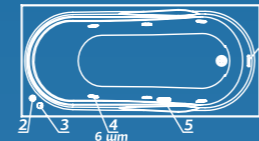

Aero: комплектация Standard и доп. комплект аэромассажа (10 форсунок)

Comfort: комплектация Standard и доп. комплект гидромассажа (6 форсунок)

Comfort+: комплектация Comfort и доп. комплект спинного массажа (6 миниджет)