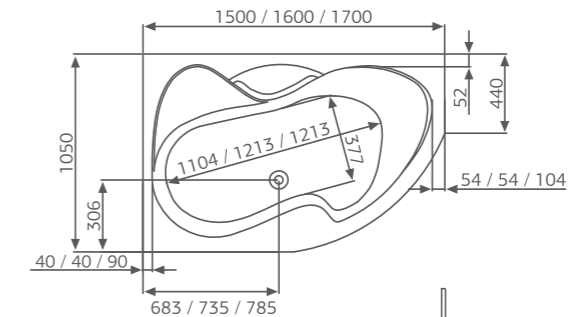

Размер
150x105 см
160x105 см
170x105 см

Глубина: 41 см

Объем
230 / 240 / 240 л

Исполнение
левое правое

ЦВЕТНОЕ ИСПОЛНЕНИЕ

Изображена комплектация Standard и смеситель Cascade, исполнение левое (правое - зеркальное отражение)