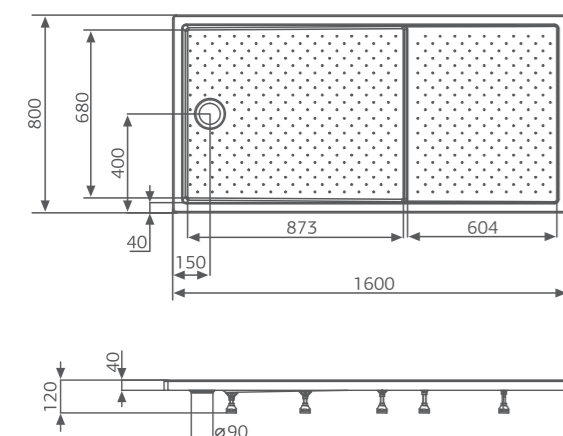

ЦВЕТНОЕ ИСПОЛНЕНИЕ

Поддон SPACE

Поддон СПЕЙС

Размер
160x80 см

Высота
min 40 мм (по борту)
max 120 мм (с панелью)

ЦВЕТНОЕ ИСПОЛНЕНИЕ

Поддон ПРОЕКТА | Side drain

Поддон ПРОДЖЕКТА | Боковой слив