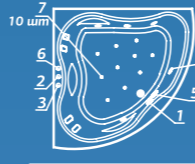

DeLuxe: комплектация Comfort и Aero