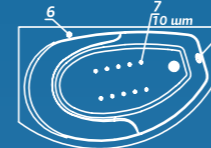

Декоративный экран боковой

ОСОБЕННОСТИ И ПРЕИМУЩЕСТВА

КОМПЛЕКТАЦИИ

Standard: ванна, рама, монтажный набор (ножки), слив-перелив

Aero: комплектация Standard и доп. комплект аэромассажа (10 форсунок)

Comfort: комплектация Standard и доп. комплект гидромассажа (6 форсунок)