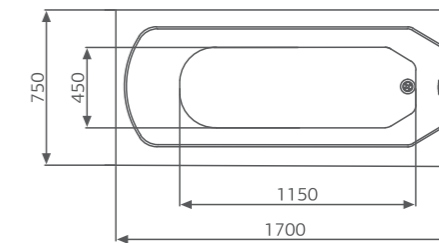

Шторки для ванн стр. 123
Средства ухода стр. 135

ОСОБЕННОСТИ И ПРЕИМУЩЕСТВА

Rio TIGUANA

Рио ТИГУАНА

Размер
170x80 см

Глубина: 45 см

Объем
250 л

Исполнение
левое правое