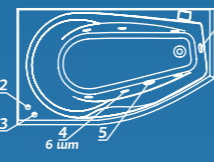

Comfort: комплектация Standard и доп. комплект гидромассажа (6 форсунок)