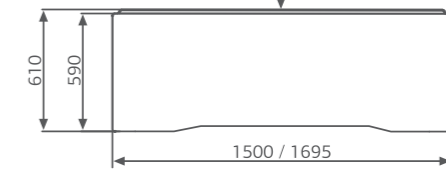

Вид сверху
Декоративный экран
Вид спереди

Декоративный экран боковой

Декоративный экран боковой

ОСОБЕННОСТИ И ПРЕИМУЩЕСТВА

ОСОБЕННОСТИ И ПРЕИМУЩЕСТВА

Rio MEDELLIN

Рио МЕДЕЛЛИН

Размер
180x90 см