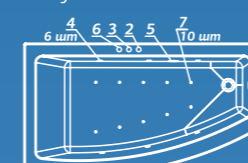

DeLuxe: комплектация Comfort и Aero