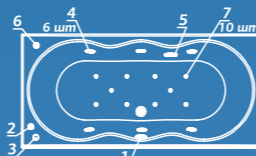

DeLuxe: комплектация Comfort и Aero