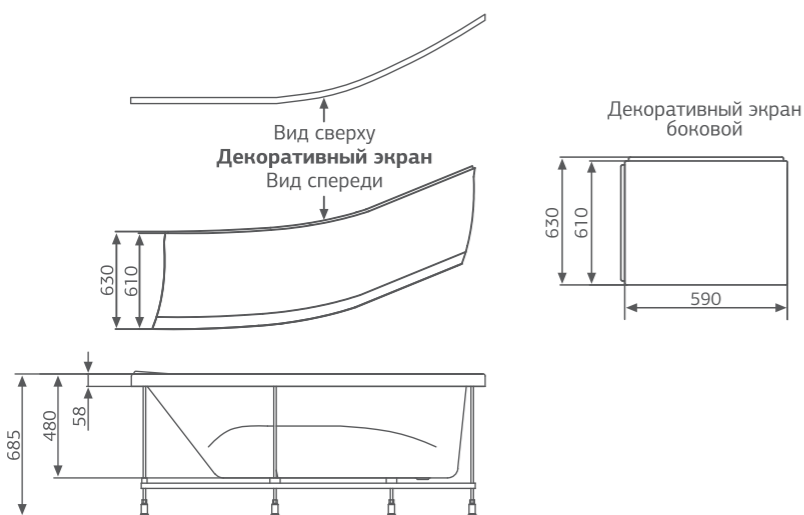

ОСОБЕННОСТИ И ПРЕИМУЩЕСТВА

КОМПЛЕКТАЦИИ

Standard: ванна, рама, монтажный набор (ножки), слив-перелив

Aero: комплектация Standard и доп. комплект аэромассажа (10 форсунок)

Comfort: комплектация Standard и доп. комплект гидромассажа (6 форсунок)

Comfort+: комплектация Comfort и доп. комплект спинного массажа (6 миниджет)

DeLuxe: комплектация Comfort и Aero

DeLuxe+: комплектация Comfort+ и Aero

Elite: комплектация DeLuxe+ и доп. комплект хромотерапии

Смеситель Cascade: стандартное расположение

ОПИСАНИЕ МАССАЖНЫХ СИСТЕМ И ДОПОЛНИТЕЛЬНОГО ОБОРУДОВАНИЯ НА СТР. 128

КОМПЛЕКТАЦИИ

Standard: ванна, рама, монтажный набор (ножки), слив-перелив

Aero: комплектация Standard и доп. комплект аэромассажа (10 форсунок)

Comfort: комплектация Standard и доп. комплект гидромассажа (6 форсунок)

Comfort+: комплектация Comfort и доп. комплект спинного массажа (6 миниджет)

DeLuxe: комплектация Comfort и Aero

DeLuxe+: комплектация Comfort+ и Aero

Elite: комплектация DeLuxe+ и доп. комплект хромотерапии

Смеситель Cascade: стандартное расположение

ОПИСАНИЕ МАССАЖНЫХ СИСТЕМ И ДОПОЛНИТЕЛЬНОГО ОБОРУДОВАНИЯ НА СТР. 128