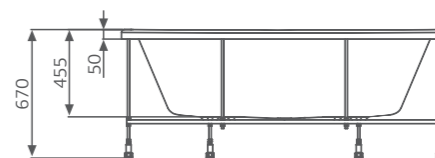

Вид сверху
Декоративный экран
Вид спереди

ОСОБЕННОСТИ И ПРЕИМУЩЕСТВА

ОСОБЕННОСТИ И ПРЕИМУЩЕСТВА

Rio SEVILLA

Рио СЕВИЛЛА

Размер
150x75 см
160x75 см

Глубина: 45 см

Объем
180 / 200 л