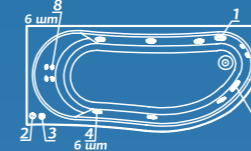

Comfort+: комплектация Comfort и доп. комплект спинного массажа (6 миниджет)