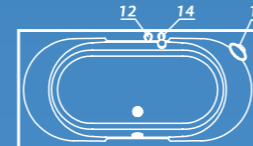

Смеситель Cascade: стандартное расположение