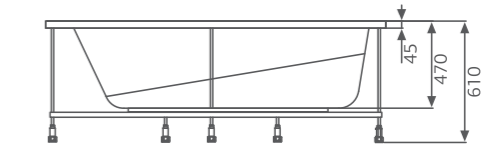

Вид сверху
Декоративный экран
Вид спереди

Декоративный экран боковой

Декоративный экран боковой

ОСОБЕННОСТИ И ПРЕИМУЩЕСТВА

ОСОБЕННОСТИ И ПРЕИМУЩЕСТВА

Rio MEDELLIN

Рио МЕДЕЛЛИН

Размер
180x90 см