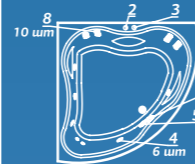

Comfort+: комплектация Comfort и доп. комплект спинного массажа (6 миниджет)