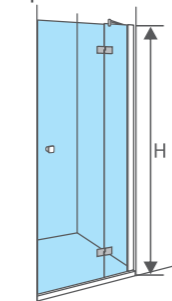

правое

Душевой уголок нестандартного размера? Решение найдется на стр. 69