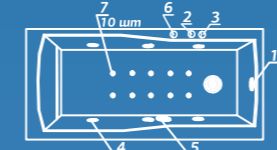

DeLuxe: комплектация Comfort и Aero