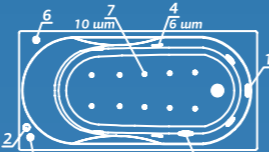

DeLuxe: комплектация Comfort и Aero