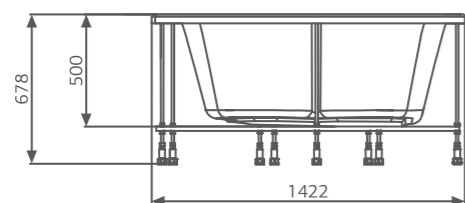

Вид сверху
Декоративный экран
Вид спереди