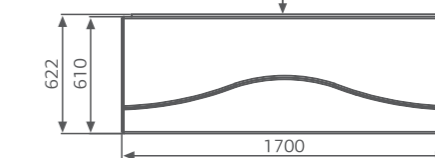

Вид сверху
Декоративный экран
Вид спереди

ОСОБЕННОСТИ И ПРЕИМУЩЕСТВА

ОСОБЕННОСТИ И ПРЕИМУЩЕСТВА

Rio SEVILLA

Рио СЕВИЛЛА

Размер
150x75 см
160x75 см

Глубина: 45 см

Объем
180 / 200 л