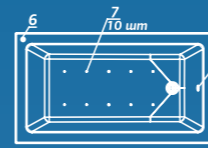

Смеситель Cascade: стандартное расположение

ОПИСАНИЕ МАССАЖНЫХ СИСТЕМ И ДОПОЛНИТЕЛЬНОГО ОБОРУДОВАНИЯ НА СТР. 128

КОМПЛЕКТАЦИИ

Standard: ванна, рама, монтажный набор (ножки), слив-перелив

Aero: комплектация Standard и доп. комплект аэромассажа (10 форсунок)