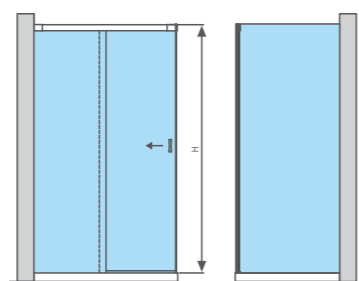

Исполнение

Раздвижная дверь		Глухая неподвижная стенка		Высота (H), мм	Ширина входа (P), мм
Размер (WM 1), мм	Размер проема (WEM 1), мм	Размер (WM 2), мм	Размер проема (WEM 2), мм		
1000	1000	800	800	2000	415
		900	900	2000	415
		1000	1000	2000	415
1200	1200	800	800	2000	515
		900	900	2000	515
1400	1400	900	900	2000	615
1600	1600	900	900	2000	715
1800	1800	1000	1000	2000	815

Душевой уголок нестандартного размера?
Решение найдется на стр. 69