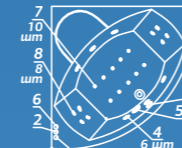

DeLuxe+: комплектация Comfort+ и Aero