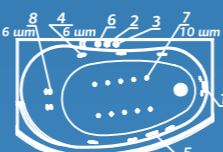

DeLuxe+: комплектация Comfort+ и Aero