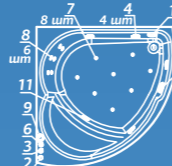

Elite: комплектация DeLuxe+ и доп. комплект хромотерапии