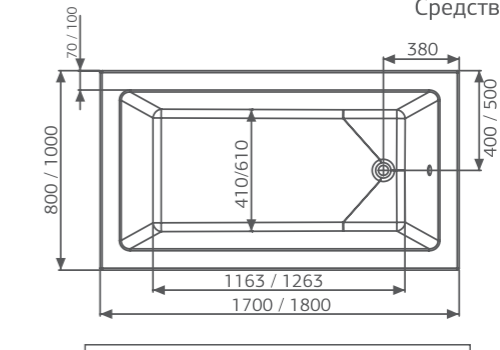

Изображена комплектация Standard

Размер
170x80 см
180x100 см

Глубина: 45 см

Объем
250 / 330 л

Исполнение

левое правое

ЦВЕТНОЕ ИСПОЛНЕНИЕ

Шторки для ванн стр. 123
Средства ухода стр. 135