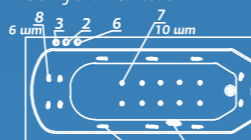

DeLuxe+: комплектация Comfort+ и Aero