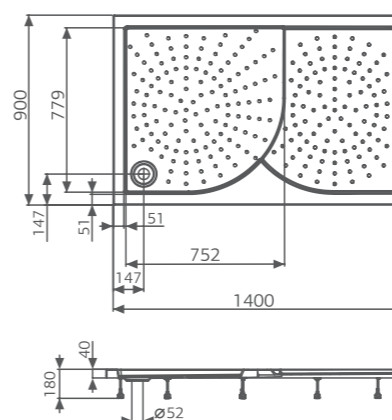

Поддон ANNA-MARIA

Поддон АННА-МАРИЯ

Размер
80x80 / 90x90 / 100x100
100x80 / 100x90 / 120x80
120x90 см

Высота
140 мм (standard)
80 мм (slim)

ЦВЕТНОЕ ИСПОЛНЕНИЕ

Поддон ПРОЕКТА

Поддон ПРОДЖЕКТА

Исполнение

L - левое

R - правое

Размер
140x90 см

Высота
min 55 мм (по борту)
max 200 мм (с панелью)

ЦВЕТНОЕ ИСПОЛНЕНИЕ

Поддон SPACE

Поддон СПЕЙС

Размер
160x80 см

Высота
min 40 мм (по борту)
max 120 мм (с панелью)

ЦВЕТНОЕ ИСПОЛНЕНИЕ

Поддон ПРОЕКТА | Side drain

Поддон ПРОДЖЕКТА | Боковой слив

Исполнение

L - левое

R - правое

Размер
140x90 см

Высота
min 40 мм (по борту)
max 180 мм (с панелью)

ЦВЕТНОЕ ИСПОЛНЕНИЕ

ОСОБЕННОСТИ И ПРЕИМУЩЕСТВА

ОСОБЕННОСТИ И ПРЕИМУЩЕСТВА