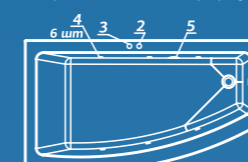

Comfort: комплектация Standard и доп. комплект гидромассажа (6 форсунок)