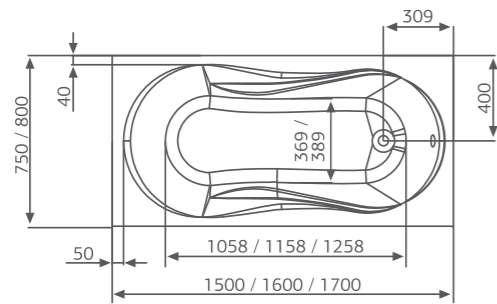

Rio AGATA

Рио АГАТА

Размер
150x75 см
160x75 см
170x80 см

Глубина: 47 см

Объем
180 / 200 / 230 л

Исполнение

левое   правое

ЦВЕТНОЕ ИСПОЛНЕНИЕ

Classic

Шторки для ванн   стр. 123
Средства ухода   стр. 135

Изображена комплектация Standard и смеситель Cascade, исполнение левое (правое - зеркальное отражение)

ОСОБЕННОСТИ И ПРЕИМУЩЕСТВА

КОМПЛЕКТАЦИИ

Standard: ванна, рама, монтажный набор (ножки), слив-перелив

Aero: комплектация Standard и доп. комплект аэромассажа (10 форсунок)

Comfort: комплектация Standard и доп. комплект гидромассажа (6 форсунок)

Comfort+: комплектация Comfort и доп. комплект спинного массажа (6 миниджет)

DeLuxe: комплектация Comfort и Aero

DeLuxe+: комплектация Comfort+ и Aero

Elite: комплектация DeLuxe+ и доп. комплект хромотерапии

Смеситель Cascade: стандартное расположение

ОПИСАНИЕ МАССАЖНЫХ СИСТЕМ И ДОПОЛНИТЕЛЬНОГО ОБОРУДОВАНИЯ НА СТ. 128

КОМПЛЕКТАЦИИ

Standard: ванна, рама, монтажный набор (ножки), слив-перелив

Aero: комплектация Standard и доп. комплект аэромассажа (10 форсунок)

Comfort: комплектация Standard и доп. комплект гидромассажа (6 форсунок)

Comfort+: комплектация Comfort и доп. комплект спинного массажа (8 миниджет)

DeLuxe: комплектация Comfort и Aero

DeLuxe+: комплектация Comfort+ и Aero

Elite: комплектация DeLuxe+ и доп. комплект хромотерапии

Смеситель Cascade: стандартное расположение

ОПИСАНИЕ МАССАЖНЫХ СИСТЕМ И ДОПОЛНИТЕЛЬНОГО ОБОРУДОВАНИЯ НА СТ. 128

Rio BRANCO

Рио БРАНКО

Размер
150x75 см
160x76,5 см
170x78 см

Глубина: 48 см

Объем
280 / 320 / 380 л

Исполнение

левое   правое

ЦВЕТНОЕ ИСПОЛНЕНИЕ

Classic

Glamour

Sky

Изображена комплектация Standard, исполнение правое (левое - зеркальное отражение)

Декоративный экран боковой

Вид сверху
Декоративный экран
Вид спереди