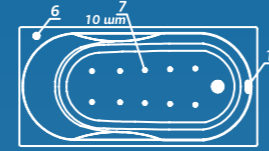

Aero: комплектация Standard и доп. комплект аромассажа (10 форсунок)