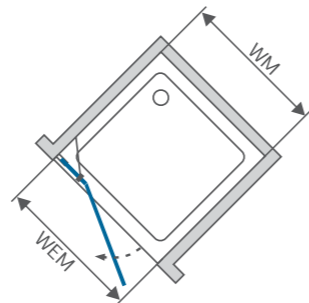

Исполнение

левое