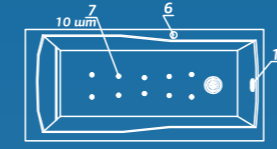

Aero: комплектация Standard и доп. комплект аэромассажа (10 форсунок)