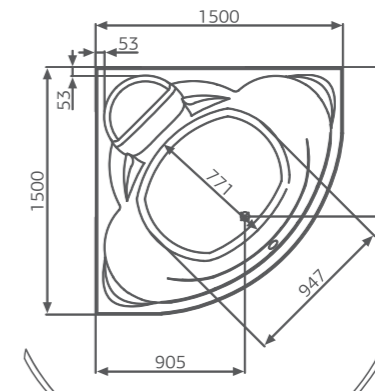

Изображена комплектация Standard