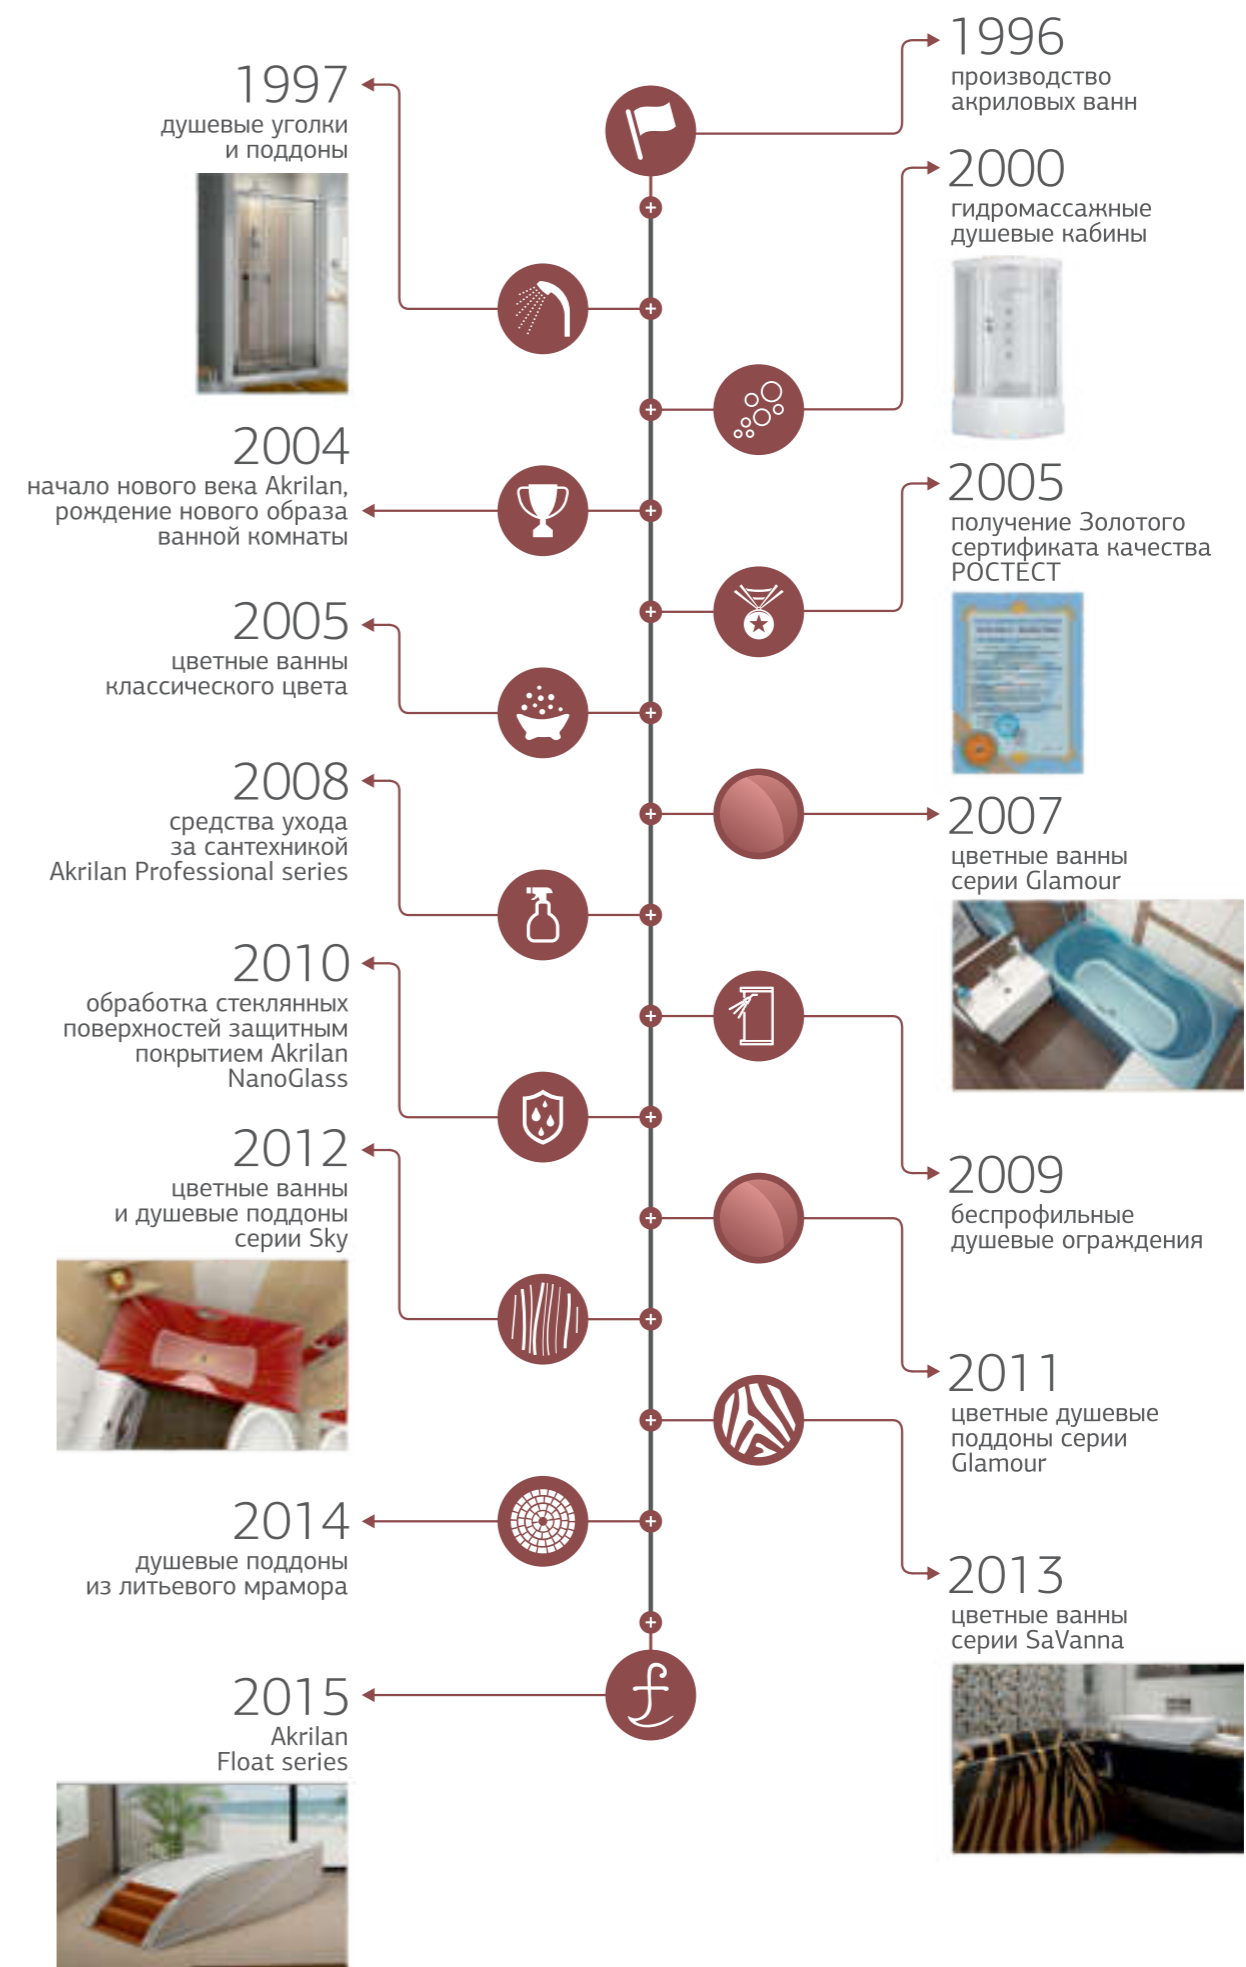

ИСТОРИЯ РАЗВИТИЯ КОМПАНИИ