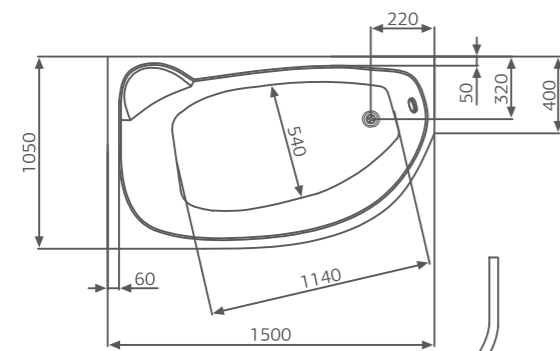

Rio san FRANCISCO

Рио сан ФРАНЦИСКО

Размер
150x105 см

Глубина: 47 см

Объем
320 л

Исполнение
левое правое

ЦВЕТНОЕ ИСПОЛНЕНИЕ

Classic

Glamour

Sky

Шторки для ванн стр. 123
Средства ухода стр. 135

Вид сверху
Декоративный экран
Вид спереди

КОМПЛЕКТАЦИИ

Standard: ванна, рама, монтажный набор (ножки), слив-перелив

Aero: комплектация Standard и доп. комплект аэромассажа (10 форсунок)

Comfort: комплектация Standard и доп. комплект гидромассажа (6 форсунок)

Comfort+: комплектация Comfort и доп. комплект спинного массажа (6 миниджет)

DeLuxe: комплектация Comfort и Aero

DeLuxe+: комплектация Comfort+ и Aero

Elite: комплектация DeLuxe+ и доп. комплект хромотерапии

Смеситель Cascade: стандартное расположение

ОПИСАНИЕ МАССАЖНЫХ СИСТЕМ И ДОПОЛНИТЕЛЬНОГО ОБОРУДОВАНИЯ НА СТР. 128

КОМПЛЕКТАЦИИ

Standard: ванна, рама, монтажный набор (ножки), слив-перелив

Aero: комплектация Standard и доп. комплект аэромассажа (10 форсунок)

Comfort: комплектация Standard и доп. комплект гидромассажа (6 форсунок)

Comfort+: комплектация Comfort и доп. комплект спинного массажа (6 миниджет)

DeLuxe: комплектация Comfort и Aero

DeLuxe+: комплектация Comfort+ и Aero

Elite: комплектация DeLuxe+ и доп. комплект хромотерапии

Смеситель Cascade: стандартное расположение

ОПИСАНИЕ МАССАЖНЫХ СИСТЕМ И ДОПОЛНИТЕЛЬНОГО ОБОРУДОВАНИЯ НА СТР. 128

Laguna del BURRO

Лагуна дель БУРРО

Размер
160x105 см

Глубина: 54 см

Объем
360 л

Исполнение
левое правое

ЦВЕТНОЕ ИСПОЛНЕНИЕ

Classic

Glamour

Sky

Шторки для ванн стр. 123
Средства ухода стр. 135

Вид сверху
Декоративный экран
Вид спереди

Декоративный экран боковой

ОСОБЕННОСТИ И ПРЕИМУЩЕСТВА

ОСОБЕННОСТИ И ПРЕИМУЩЕСТВА