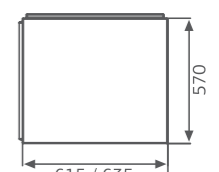

Декоративный экран
боковой