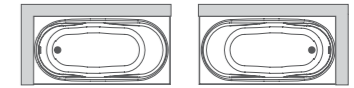

Размер
150x75 см

Глубина: 45 см

Объем
180 л

Исполнение

левое   правое