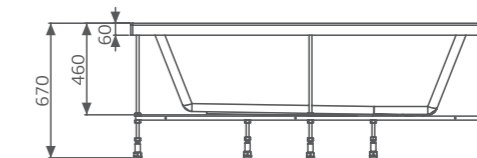

Вид сверху
Декоративный экран
Вид спереди

Декоративный экран боковой