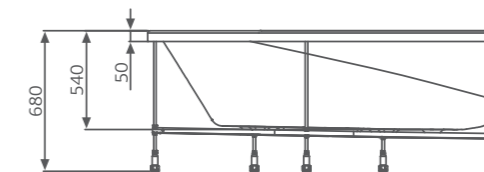

Декоративный экран боковой