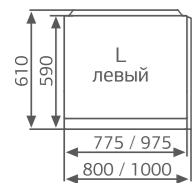

Rio la PALMA

Рио ла ПАЛМА

Размер
170x80 см
180x100 см

Глубина: 45 см

Объем
250 / 330 л

Исполнение

левое   правое

ЦВЕТНОЕ ИСПОЛНЕНИЕ

Шторки для ванн   стр. 123
Средства ухода   стр. 135

Вид сверху
Декоративный экран
Вид спереди

Декоративный экран боковой

ОСОБЕННОСТИ И ПРЕИМУЩЕСТВА

КОМПЛЕКТАЦИИ

Standard: ванна, рама, монтажный набор (ножки), слив-перелив

Aero: комплектация Standard и доп. комплект аэромассажа (10 форсунок)

Comfort: комплектация Standard и доп. комплект гидромассажа (6 форсунок)

Comfort+: комплектация Comfort и доп. комплект спинного массажа (6 миниджет)

DeLuxe: комплектация Comfort и Aero

DeLuxe+: комплектация Comfort+ и Aero

Elite: комплектация DeLuxe+ и доп. комплект хромотерапии

Смеситель Cascade: стандартное расположение

ОПИСАНИЕ МАССАЖНЫХ СИСТЕМ И ДОПОЛНИТЕЛЬНОГО ОБОРУДОВАНИЯ НА СТР. 128

КОМПЛЕКТАЦИИ

Standard: ванна, рама, монтажный набор (ножки), слив-перелив

Aero: комплектация Standard и доп. комплект аэромассажа (10 форсунок)

Comfort: комплектация Standard и доп. комплект гидромассажа (6 форсунок)

Comfort+: комплектация Comfort и доп. комплект спинного массажа (6 миниджет)

DeLuxe: комплектация Comfort и Aero

DeLuxe+: комплектация Comfort+ и Aero

Elite: комплектация DeLuxe+ и доп. комплект хромотерапии

Смеситель Cascade: стандартное расположение

ОПИСАНИЕ МАССАЖНЫХ СИСТЕМ И ДОПОЛНИТЕЛЬНОГО ОБОРУДОВАНИЯ НА СТР. 128

Rio la PALMA | Side drain

Рио ла ПАЛМА | Боковой слив

Размер
170x80 см
180x100 см

Глубина: 45 см

Объем
250 / 330 л

Исполнение

левое   правое

ЦВЕТНОЕ ИСПОЛНЕНИЕ

Шторки для ванн   стр. 123
Средства ухода   стр. 135

Вид сверху
Декоративный экран
Вид спереди

Декоративный экран боковой

ОСОБЕННОСТИ И ПРЕИМУЩЕСТВА