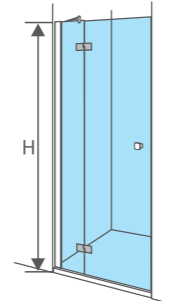

Исполнение

левое