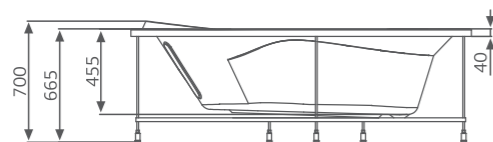

Rio COLORADO

Рио КОЛОРАДО

Размер
180x90 см

Глубина: 45 см

Объем
215 л

Исполнение
левое правое

ЦВЕТНОЕ ИСПОЛНЕНИЕ

Шторки для ванн стр. 123
Средства ухода стр. 135

Изображена комплектация Standard и смеситель Cascade, исполнение левое (правое - зеркальное отражение)

Вид сверху
Декоративный экран
Вид спереди

Декоративный экран боковой

Декоративный экран боковой

КОМПЛЕКТАЦИИ

Standard: ванна, рама, монтажный набор (ножки), слив-перелив

Aero: комплектация Standard и доп. комплект аэромассажа (10 форсунок)

Comfort: комплектация Standard и доп. комплект гидромассажа (6 форсунок)

Comfort+: комплектация Comfort и доп. комплект спинного массажа (8 миниджет)

DeLuxe: комплектация Comfort и Aero

DeLuxe+: комплектация Comfort+ и Aero

Elite: комплектация DeLuxe+ и доп. комплект хромотерапии

Смеситель Cascade: стандартное расположение

ОПИСАНИЕ МАССАЖНЫХ СИСТЕМ И ДОПОЛНИТЕЛЬНОГО ОБОРУДОВАНИЯ НА СТ. 128

КОМПЛЕКТАЦИИ

Standard: ванна, рама, монтажный набор (ножки), слив-перелив

Aero: комплектация Standard и доп. комплект аэромассажа (10 форсунок)

Comfort: комплектация Standard и доп. комплект гидромассажа (6 форсунок)

Comfort+: комплектация Comfort и доп. комплект спинного массажа (8 миниджет)

DeLuxe: комплектация Comfort и Aero

DeLuxe+: комплектация Comfort+ и Aero

Elite: комплектация DeLuxe+ и доп. комплект хромотерапии

Смеситель Cascade: стандартное расположение

ОПИСАНИЕ МАССАЖНЫХ СИСТЕМ И ДОПОЛНИТЕЛЬНОГО ОБОРУДОВАНИЯ НА СТ. 128

Rio HEDIONDA

Рио ХЕДИОНДА

Размер
150x70 см
170x70 см

Глубина: 47 см

Объем
240 / 340 л

Исполнение
левое правое

ЦВЕТНОЕ ИСПОЛНЕНИЕ

Шторки для ванн стр. 123
Средства ухода стр. 135

Изображена комплектация Standard, исполнение левое (правое - зеркальное отражение)