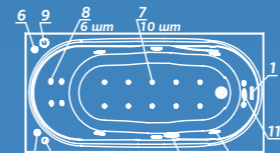

Elite: комплектация DeLuxe+ и доп. комплект хромотерапии

Смеситель Cascade: стандартное расположение

ОПИСАНИЕ МАССАЖНЫХ СИСТЕМ И ДОПОЛНИТЕЛЬНОГО ОБОРУДОВАНИЯ НА СТР. 128

Rio ONDO

Рио ОНДО

Размер
150x75 см

Глубина: 45 см