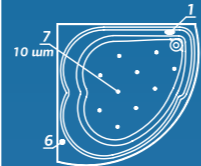

Aero: комплектация Standard и доп. комплект аэромассажа (10 форсунок)