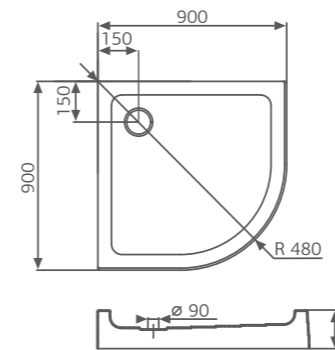

Поддон LUNA

Поддон ЛУНА