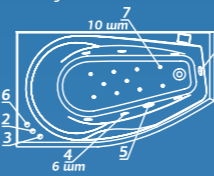

DeLuxe: комплектация Comfort и Aero