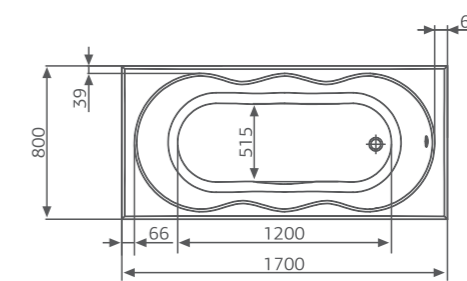

Вид сверху
Декоративный экран
Вид спереди

ОСОБЕННОСТИ И ПРЕИМУЩЕСТВА

ОСОБЕННОСТИ И ПРЕИМУЩЕСТВА

Rio SEVILLA

Рио СЕВИЛЛА

Размер
150x75 см
160x75 см

Глубина: 45 см

Объем
180 / 200 л