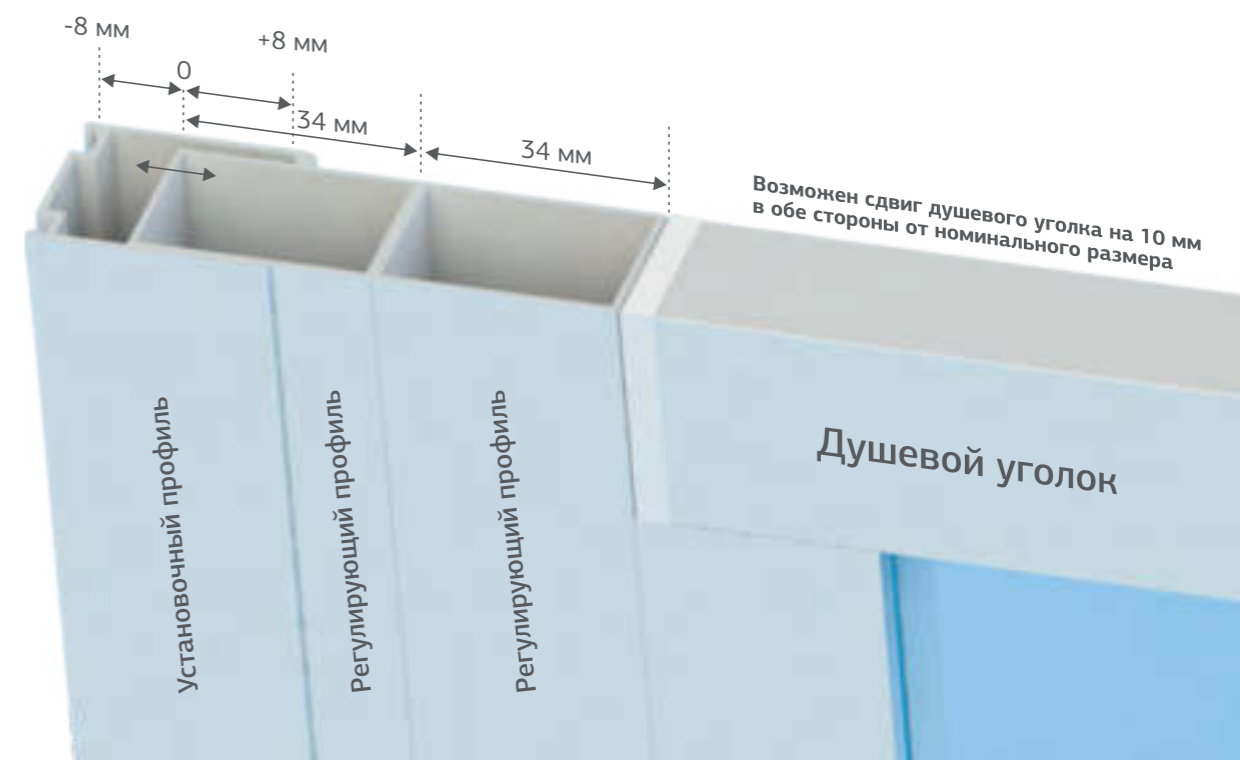

УСТАНОВОЧНЫЙ И РЕГУЛИРУЮЩИЙ ПРОФИЛЬ

Длина

140 / 185 мм

Установочный профиль

Служит для крепления душевого уголка или шторки к стене. Входит в комплект каждого изделия, для установки которого он необходим.

Регулирующий профиль

Позволяет расширить душевой уголок, дверь или шторку на 34 мм в обе стороны. Применим только для серии Classic.

ОСОБЕННОСТИ И ПРЕИМУЩЕСТВА

100% АКРИЛ

100% литевой акрил

Двойное армирование

Анти-бактериальное покрытие

Надежность конструкции

3 ГОДА ГАРАНТИИ

3 года гарантии