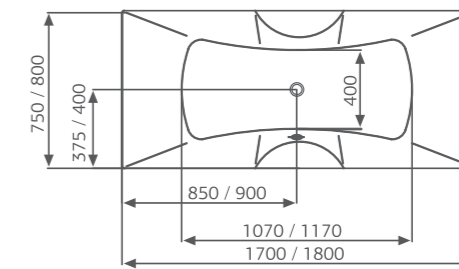

Rio SEVILLA

Рио СЕВИЛЛА

Размер
150x75 см
160x75 см

Глубина: 45 см

Объем
180 / 200 л

Исполнение
левое правое

ЦВЕТНОЕ ИСПОЛНЕНИЕ

Шторки для ванн стр. 123
Средства ухода стр. 135

КОМПЛЕКТАЦИИ

Standard: ванна, рама, монтажный набор (ножки), слив-перелив

Aero: комплектация Standard и доп. комплект аромассажа (10 форсунок)

Comfort: комплектация Standard и доп. комплект гидромассажа (6 форсунок)

Comfort+: комплектация Comfort и доп. комплект спинного массажа (6 миниджет)

DeLuxe: комплектация Comfort и Aero

DeLuxe+: комплектация Comfort+ и Aero

Elite: комплектация DeLuxe+ и доп. комплект хромотерапии

Смеситель Cascade: стандартное расположение

ОПИСАНИЕ МАССАЖНЫХ СИСТЕМ И ДОПОЛНИТЕЛЬНОГО ОБОРУДОВАНИЯ НА СТР. 128

КОМПЛЕКТАЦИИ

Standard: ванна, рама, монтажный набор (ножки), слив-перелив

Aero: комплектация Standard и доп. комплект аромассажа (10 форсунок)

Comfort: комплектация Standard и доп. комплект гидромассажа (6 форсунок)

Comfort+: комплектация Comfort и доп. комплект спинного массажа (6 миниджет)

DeLuxe: комплектация Comfort и Aero

DeLuxe+: комплектация Comfort+ и Aero

Elite: комплектация DeLuxe+ и доп. комплект хромотерапии

Смеситель Cascade: стандартное расположение

ОПИСАНИЕ МАССАЖНЫХ СИСТЕМ И ДОПОЛНИТЕЛЬНОГО ОБОРУДОВАНИЯ НА СТР. 128

Rio la VENTA

Рио ла ВЕНТА

Размер
170x75 см
180x80 см

Глубина: 42 см

Объем
190 / 215 л

ЦВЕТНОЕ ИСПОЛНЕНИЕ

Шторки для ванн стр. 123
Средства ухода стр. 135

Декоративный экран боковой (универсальный L/R)

Вид сверху Декоративный экран Вид спереди

Декоративный экран боковой (универсальный L/R)

ОСОБЕННОСТИ И ПРЕИМУЩЕСТВА

ОСОБЕННОСТИ И ПРЕИМУЩЕСТВА