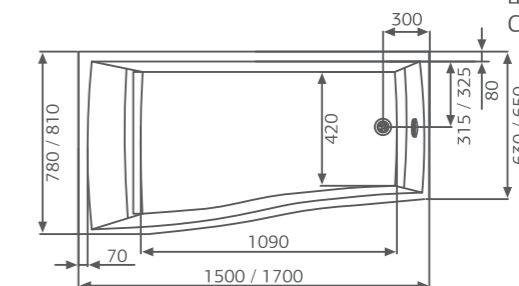

Laguna la SALADA

Лагуна ла САЛАДА

Размер
170x120 см

Глубина: 50 см

Объем
380 л

Исполнение
левое правое

ЦВЕТНОЕ ИСПОЛНЕНИЕ

Шторки для ванн стр. 123
Средства ухода стр. 135

Изображена комплектация Standard,
исполнение правое (левое - зеркальное отражение)

Вид сверху
Декоративный экран
Вид спереди

ОСОБЕННОСТИ И ПРЕИМУЩЕСТВА

КОМПЛЕКТАЦИИ

Standard: ванна, рама,
монтажный набор (ножки),
слив-перелив

Aero: комплектация
Standard и доп. комплект
аэромассажа (10 форсунок)

Comfort: комплектация
Standard и доп. комплект
гидромассажа (6 форсунок)

Comfort+: комплектация
Comfort и доп. комплект
спинного массажа
(6 миниджет)

DeLuxe: комплектация
Comfort и Aero

DeLuxe+: комплектация
Comfort+ и Aero

Elite: комплектация
DeLuxe+ и доп. комплект
хромотерапии

Смеситель Cascade:
стандартное расположение

ОПИСАНИЕ МАССАЖНЫХ
СИСТЕМ И
ДОПОЛНИТЕЛЬНОГО
ОБОРУДОВАНИЯ НА СТР. 129

КОМПЛЕКТАЦИИ

Standard: ванна, рама,
монтажный набор (ножки),
слив-перелив

Aero: комплектация
Standard и доп. комплект
аэромассажа (10 форсунок)

Comfort: комплектация
Standard и доп. комплект
гидромассажа (6 форсунок)

Comfort+: комплектация
Comfort и доп. комплект
спинного массажа
(6 миниджет)

DeLuxe: комплектация
Comfort и Aero

DeLuxe+: комплектация
Comfort+ и Aero

Elite: комплектация
DeLuxe+ и доп. комплект
хромотерапии

Смеситель Cascade:
стандартное расположение

ОПИСАНИЕ МАССАЖНЫХ
СИСТЕМ И
ДОПОЛНИТЕЛЬНОГО
ОБОРУДОВАНИЯ НА СТР. 128

Laguna COCHICO

Лагуна КОЧИКО

Размер
150x78 см
170x81 см

Глубина: 45 см

Объем
220 / 280 л

Исполнение
левое правое

ЦВЕТНОЕ ИСПОЛНЕНИЕ

Шторки для ванн стр. 123
Средства ухода стр. 135

Изображена комплектация Standard,
исполнение левое (правое - зеркальное отражение)

Вид сверху
Декоративный экран
Вид спереди