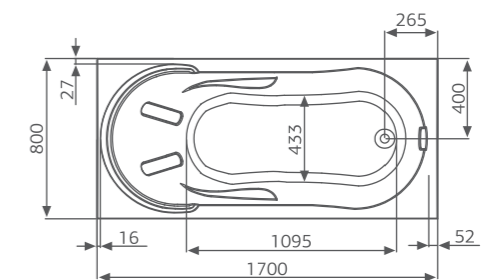

Размер
170x80 см

Глубина: 46 см

Объем
210 л

Исполнение
левое правое

ЦВЕТНОЕ ИСПОЛНЕНИЕ

Шторки для ванн стр. 123
Средства ухода стр. 135

Изображена комплектация Standard и смеситель Cascade, исполнение левое (правое - зеркальное отражение)