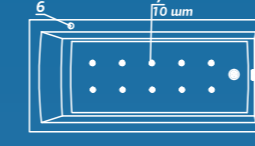

Смеситель Cascade: стандартное расположение

ОПИСАНИЕ МАССАЖНЫХ СИСТЕМ И ДОПОЛНИТЕЛЬНОГО ОБОРУДОВАНИЯ НА СТ. 128

КОМПЛЕКТАЦИИ

Standard: ванна, рама, монтажный набор (ножки), слив-перелив

Aero: комплектация Standard и доп. комплект аэромассажа (10 форсунок)