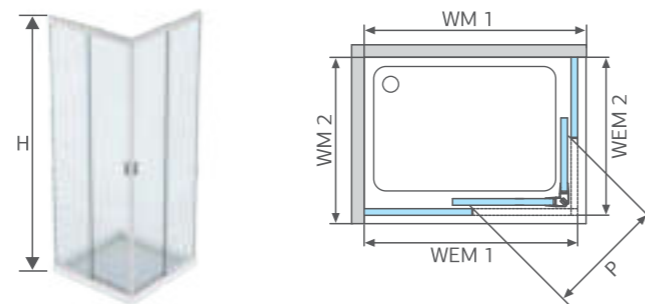

Исполнение

Душевой уголок нестандартного размера? Решение найдется на стр. 69