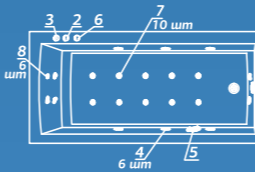

Elite: комплектация DeLuxe+ и доп. комплект хромотерапии

Смеситель Cascade: стандартное расположение

ОПИСАНИЕ МАССАЖНЫХ СИСТЕМ И ДОПОЛНИТЕЛЬНОГО ОБОРУДОВАНИЯ НА СТ. 128

Rio HEDIONDA

Рио ХЕДИОНДА

Размер
150x70 см
170x70 см