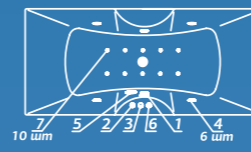

DeLuxe: комплектация Comfort и Aero