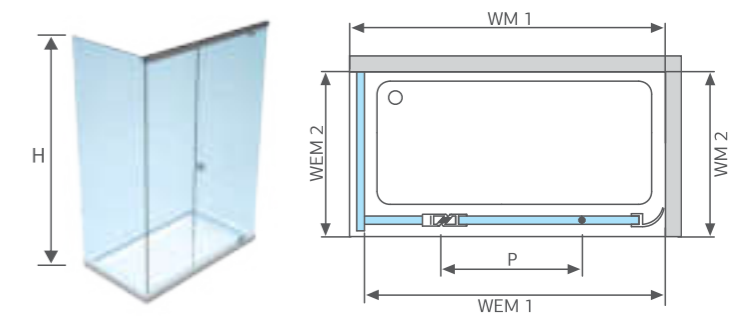

Исполнение

Душевой уголок нестандартного размера?
Решение найдется на стр. 69

Поворотная дверь		Глухая неподвижная боковина		Высота (H), мм	Ширина входа (P), мм
Размер (WM 1), мм	Размер проема (WEM 1), мм	Размер (WM 2), мм	Размер проема (WEM 2), мм		
1000	1000	800	800	2000	650
		900	900	2000	650
		1000	1000	2000	650
1200	1200	800	800	2000	700
		900	900	2000	700
1400	1400	900	900	2000	750
1600	1600	900	900	2000	800
1800	1800	1000	1000	2000	850

РЕКОМЕНДУЕМЫЕ ПОДДОНЫ (или без поддона)

Quatro

ОСОБЕННОСТИ И ПРЕИМУЩЕСТВА