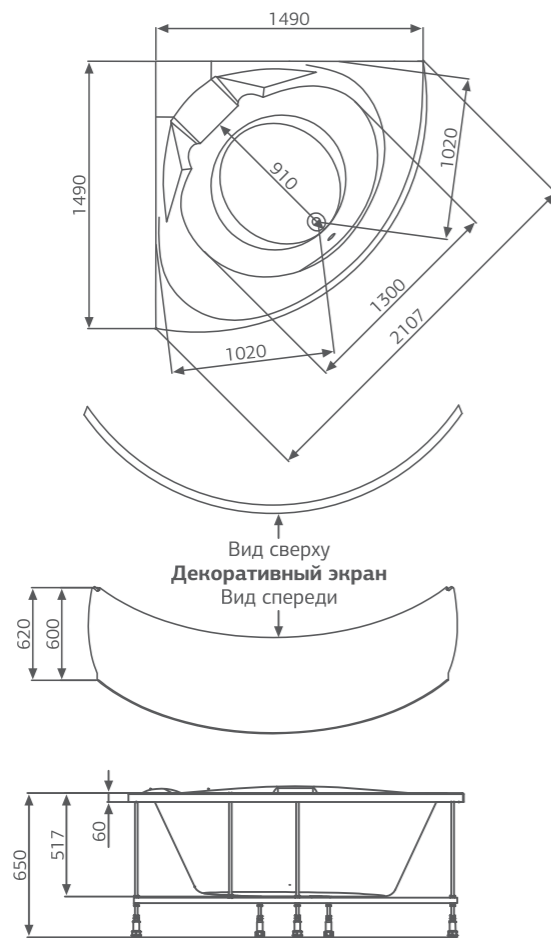

Вид сверху
Декоративный экран
Вид спереди

ОСОБЕННОСТИ И ПРЕИМУЩЕСТВА

КОМПЛЕКТАЦИИ

Standard: ванна, рама, монтажный набор (ножки), слив-перелив

Aero: комплектация Standard и доп. комплект аэромассажа (10 форсунок)

Comfort: комплектация Standard и доп. комплект гидромассажа (6 форсунок)

Comfort+: комплектация Comfort и доп. комплект спинного массажа (6 миниджет)

DeLuxe: комплектация Comfort и Aero

DeLuxe+: комплектация Comfort+ и Aero

Elite: комплектация DeLuxe+ и доп. комплект хромотерапии

Смеситель Cascade: стандартное расположение

ОПИСАНИЕ МАССАЖНЫХ СИСТЕМ И ДОПОЛНИТЕЛЬНОГО ОБОРУДОВАНИЯ НА СТР. 128

КОМПЛЕКТАЦИИ

Standard: ванна, рама, монтажный набор (ножки), слив-перелив

Aero: комплектация Standard и доп. комплект аэромассажа (10 форсунок)

Comfort: комплектация Standard и доп. комплект гидромассажа (6 форсунок)

Comfort+: комплектация Comfort и доп. комплект спинного массажа (8 миниджет)

DeLuxe: комплектация Comfort и Aero

DeLuxe+: комплектация Comfort+ и Aero

Elite: комплектация DeLuxe+ и доп. комплект хромотерапии

Смеситель Cascade: стандартное расположение

ОПИСАНИЕ МАССАЖНЫХ СИСТЕМ И ДОПОЛНИТЕЛЬНОГО ОБОРУДОВАНИЯ НА СТР. 128