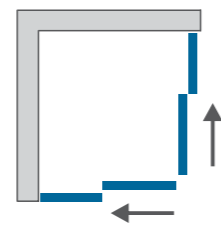

Уголок Lago FIERO 2

Уголок Лаго ФИЕРО 2

Размер
80x80 / 90x90 / 100x100 см

Высота
185 см

Описание
квадратный душевой уголок с 2-мя раздвижными дверцами. В комплектацию входит 4 створки, 2 открываются. Высокую герметичность изделия обеспечивает система уплотнителей. На дверцы установлен надежный бесшумный механизм открывания