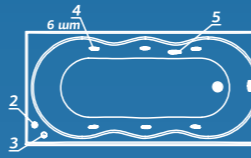

Comfort: комплектация Standard и доп. комплект гидромассажа (6 форсунок)