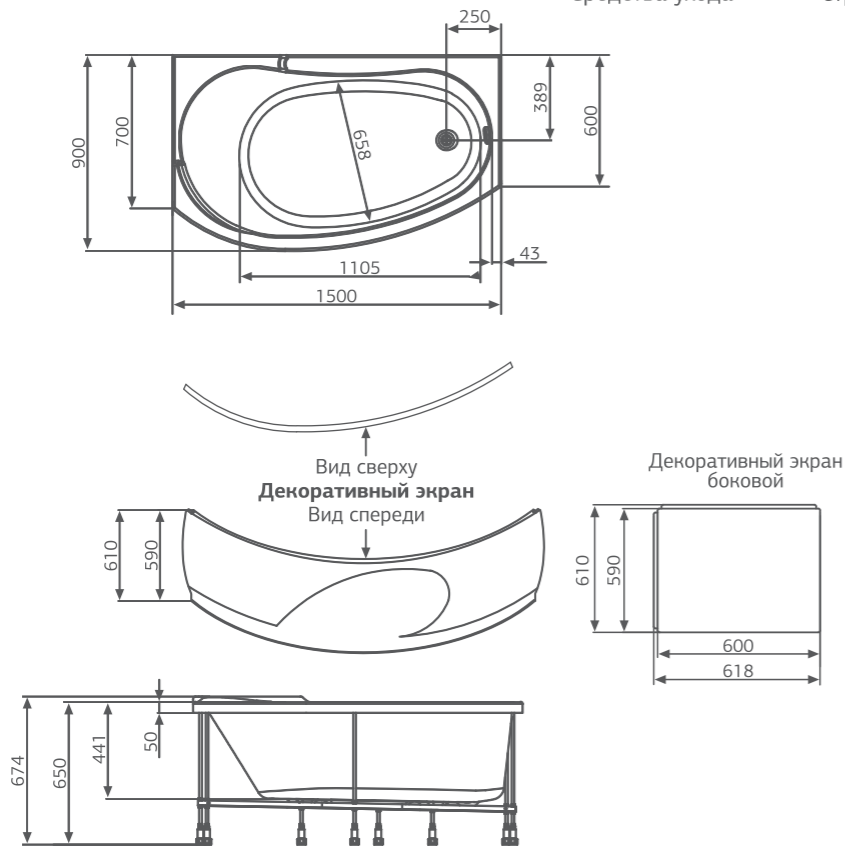

Исполнение
левое правое

ЦВЕТНОЕ ИСПОЛНЕНИЕ

Изображена комплектация Standard и смеситель Cascade, исполнение левое (правое - зеркальное отражение)

Шторки для ванн стр. 123
Средства ухода стр. 135

ОСОБЕННОСТИ И ПРЕИМУЩЕСТВА