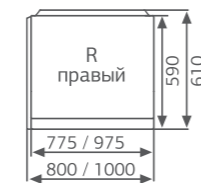

Объем
250 / 330 л

Исполнение

левое правое

ЦВЕТНОЕ ИСПОЛНЕНИЕ

Шторки для ванн стр. 123
Средства ухода стр. 135

Вид сверху
Декоративный экран
Вид спереди

Декоративный экран боковой

ОСОБЕННОСТИ И ПРЕИМУЩЕСТВА