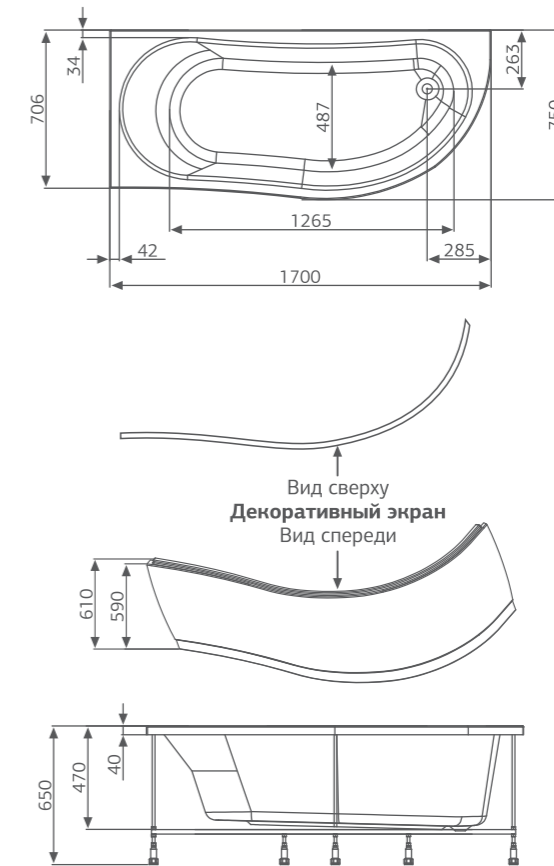

Размер
170x75 см

Глубина: 47 см

Объем
280 л

Исполнение
левое правое

ЦВЕТНОЕ ИСПОЛНЕНИЕ

Шторки для ванн стр. 123
Средства ухода стр. 135

Изображена комплектация Standard и смеситель Cascade, исполнение левое (правое - зеркальное отражение)