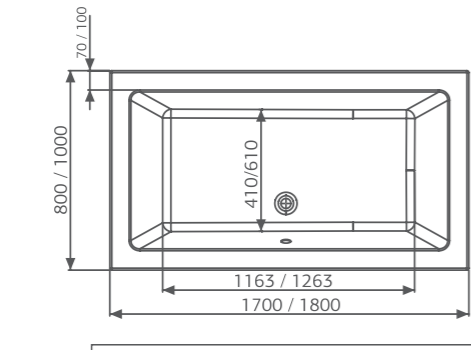

Размер
170x80 см
180x100 см

Глубина: 45 см

Объем
250 / 330 л

Исполнение

левое   правое

ЦВЕТНОЕ ИСПОЛНЕНИЕ

Шторки для ванн   стр. 123
Средства ухода   стр. 135

Вид сверху
Декоративный экран
Вид спереди

Декоративный экран боковой