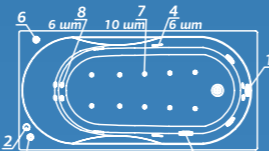

DeLuxe+: комплектация Comfort+ и Aero