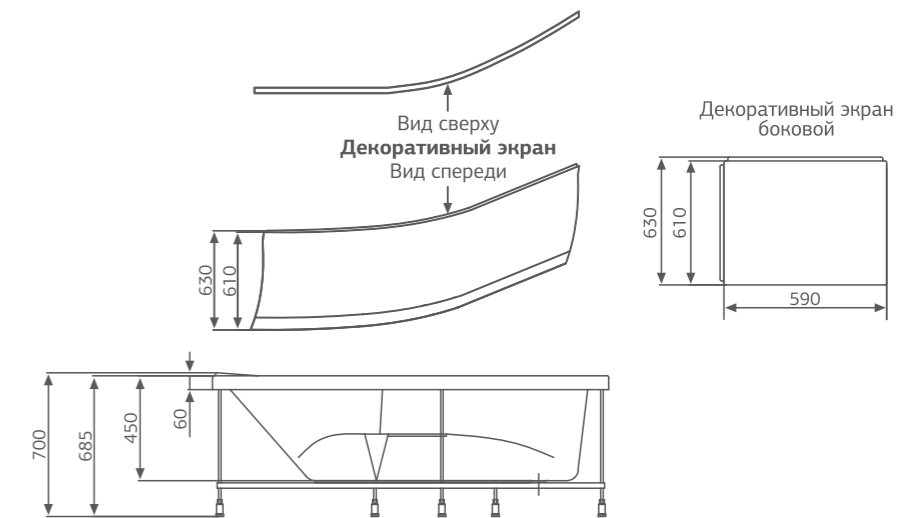

ОСОБЕННОСТИ И ПРЕИМУЩЕСТВА

ОСОБЕННОСТИ И ПРЕИМУЩЕСТВА