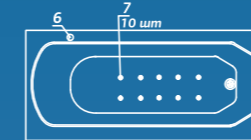

Aero: комплектация Standard и доп. комплект аэромассажа (10 форсунок)