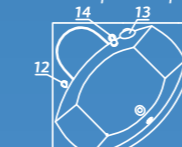

Смеситель Cascade: стандартное расположение

ОПИСАНИЕ МАССАЖНЫХ СИСТЕМ И ДОПОЛНИТЕЛЬНОГО ОБОРУДОВАНИЯ НА СТР. 128

Laguna las MULLAS

Лагуна лас МЮЛЛАС

Размер
145x145 см

Глубина: 48 см

Объем
320 л

ЦВЕТНОЕ ИСПОЛНЕНИЕ