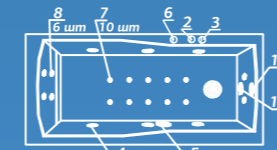

Смеситель Cascade: стандартное расположение

ОПИСАНИЕ МАССАЖНЫХ СИСТЕМ И ДОПОЛНИТЕЛЬНОГО ОБОРУДОВАНИЯ НА СТ. 128

Rio BRANCO

Рио БРАНКО

Размер
150x75 см
160x76,5 см
170x78 см

Глубина: 48 см

Объем
280 / 320 / 380 л