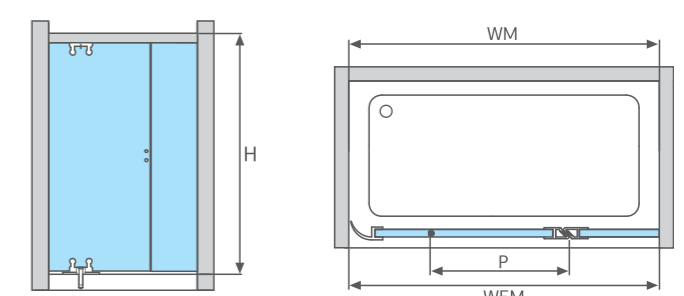

Исполнение

Размер (WM), мм	Размер проема (WEM), мм	Высота (H), мм	Ширина входа (P), мм
1000	1000	2000	650
1200	1200	2000	700
1400	1400	2000	750
1600	1600	2000	800
1800	1800	2000	850

Душевой уголок нестандартного размера? Решение найдется на стр. 69