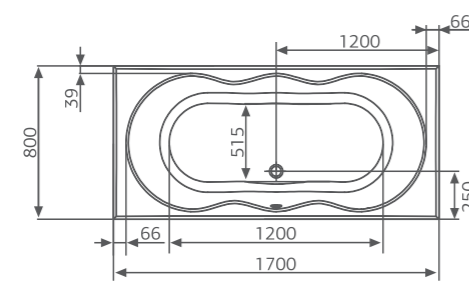

Rio TIGUANA

Рио ТИГУАНА

Размер
170x80 см

Глубина: 45 см

Объем
250 л

Исполнение
левое правое

ЦВЕТНОЕ ИСПОЛНЕНИЕ

Шторки для ванн стр. 123
Средства ухода стр. 135

Вид сверху
Декоративный экран
Вид спереди

КОМПЛЕКТАЦИИ

Standard: ванна, рама, монтажный набор (ножки), слив-перелив

Aero: комплектация Standard и доп. комплект аэромассажа (10 форсунок)

Comfort: комплектация Standard и доп. комплект гидромассажа (6 форсунок)

Comfort+: комплектация Comfort и доп. комплект спинного массажа (6 миниджет)

DeLuxe: комплектация Comfort и Aero

DeLuxe+: комплектация Comfort+ и Aero

Elite: комплектация DeLuxe+ и доп. комплект хромотерапии

Смеситель Cascade: стандартное расположение

ОПИСАНИЕ МАССАЖНЫХ СИСТЕМ И ДОПОЛНИТЕЛЬНОГО ОБОРУДОВАНИЯ НА СТР. 128

КОМПЛЕКТАЦИИ

Standard: ванна, рама, монтажный набор (ножки), слив-перелив

Aero: комплектация Standard и доп. комплект аэромассажа (10 форсунок)

Comfort: комплектация Standard и доп. комплект гидромассажа (6 форсунок)

Comfort+: комплектация Comfort и доп. комплект спинного массажа (6 миниджет)

DeLuxe: комплектация Comfort и Aero

DeLuxe+: комплектация Comfort+ и Aero

Elite: комплектация DeLuxe+ и доп. комплект хромотерапии

Смеситель Cascade: стандартное расположение

ОПИСАНИЕ МАССАЖНЫХ СИСТЕМ И ДОПОЛНИТЕЛЬНОГО ОБОРУДОВАНИЯ НА СТР. 128

Rio TIGUANA | Side drain

Рио ТИГУАНА | Боковой слив

Размер
170x80 см

Глубина: 45 см

Объем
250 л

Исполнение
левое правое

ЦВЕТНОЕ ИСПОЛНЕНИЕ

Шторки для ванн стр. 123
Средства ухода стр. 135

Вид сверху
Декоративный экран
Вид спереди

ОСОБЕННОСТИ И ПРЕИМУЩЕСТВА

ОСОБЕННОСТИ И ПРЕИМУЩЕСТВА