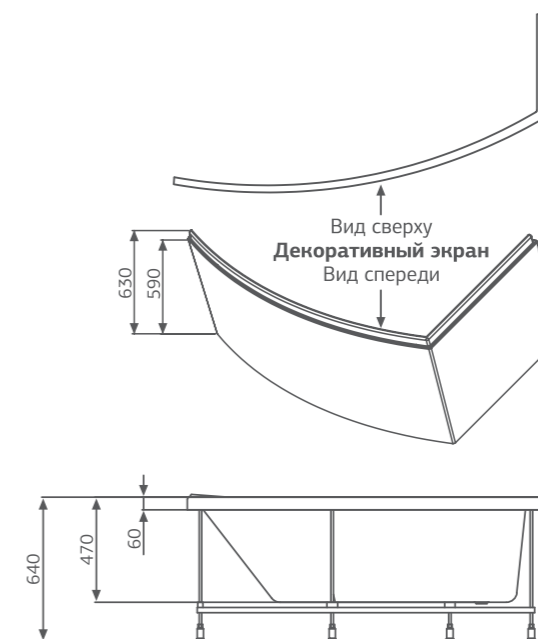

ОСОБЕННОСТИ И ПРЕИМУЩЕСТВА