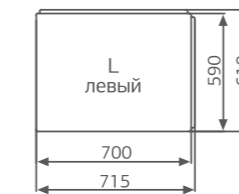

Вид сверху
Декоративный экран
Вид спереди

Декоративный экран боковой

Декоративный экран боковой

ОСОБЕННОСТИ И ПРЕИМУЩЕСТВА

ОСОБЕННОСТИ И ПРЕИМУЩЕСТВА

Rio MEDELLIN

Рио МЕДЕЛЛИН

Размер
180x90 см