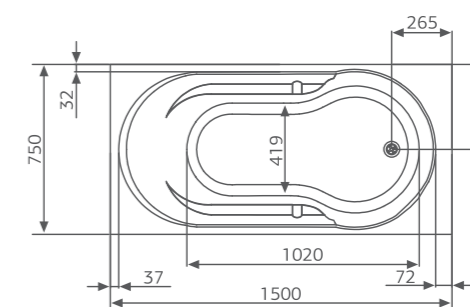

ЦВЕТНОЕ ИСПОЛНЕНИЕ

Classic

Шторки для ванн стр. 123
Средства ухода стр. 135

Изображена комплектация Standard

Вид сверху
Декоративный экран
Вид спереди