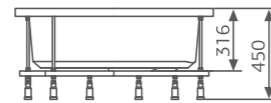

Поддон АЛЬБЕРГО

Размер
150x80 см

Высота
min 60 мм (по борту)
max 140 мм (с панелью)

ЦВЕТНОЕ ИСПОЛНЕНИЕ

ОСОБЕННОСТИ И ПРЕИМУЩЕСТВА

ОСОБЕННОСТИ И ПРЕИМУЩЕСТВА

Мини ванна LARGE

Мини ванна ЛАРДЖ