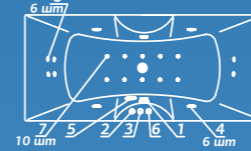

Elite: комплектация DeLuxe+ и доп. комплект хромотерапии

Смеситель Cascade: стандартное расположение

ОПИСАНИЕ МАССАЖНЫХ СИСТЕМ И ДОПОЛНИТЕЛЬНОГО ОБОРУДОВАНИЯ НА СТР. 128

Rio la VENTA

Рио ла ВЕНТА

Размер
170x75 см
180x80 см