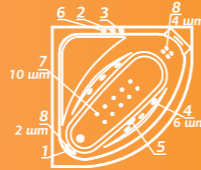

DeLuxe+: комплектация Comfort+ и Aero