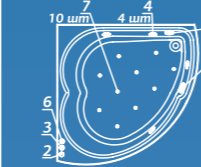

DeLuxe: комплектация Comfort и Aero