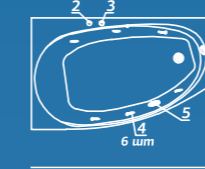

Comfort: комплектация Standard и доп. комплект гидромассажа (6 форсунок)