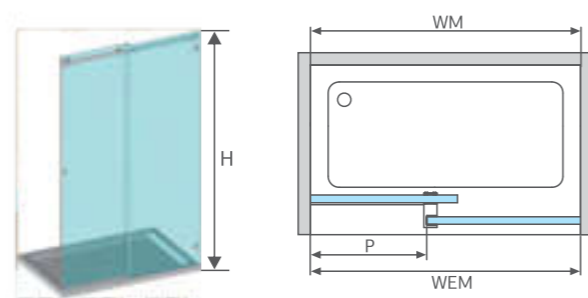

200 см

Тип открывания

раздвижная дверь с неподвижной частью

Тип крепления к стене

коннекторы

Исполнение

Размер (WM)	Размер проема (WEM)	Высота (H), мм	Ширина входа (P), мм
1200	1200	2000	450
1400	1400	2000	645
1600	1600	2000	745
1800	1800	2000	845