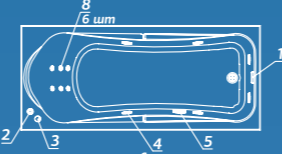

Comfort+: комплектация Comfort и доп. комплект спинного массажа (6 миниджет)