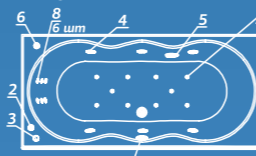

DeLuxe+: комплектация Comfort+ и Aero