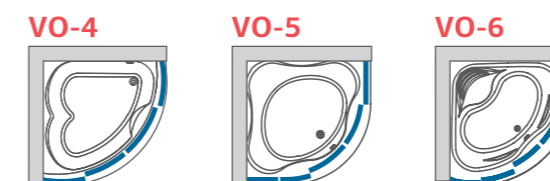

Раздвижная шторка для ванны
VO-4 - четырёхсекционная
(2 открываются,
2 фиксированные);
VO-5 - пятисекционная
(2 открываются,
3 фиксированные);
VO-6 - шестисекционная
(4 открываются,
2 фиксированные)

Высота 140 см

Варианты остекления
Rain