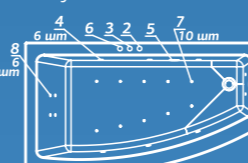

Elite: комплектация DeLuxe+ и доп. комплект хромотерапии

Смеситель Cascade: стандартное расположение

ОПИСАНИЕ МАССАЖНЫХ СИСТЕМ И ДОПОЛНИТЕЛЬНОГО ОБОРУДОВАНИЯ НА СТР. 128

Laguna YALCA

Лагуна ЯЛКА

Размер
170x90 см
180x90 см