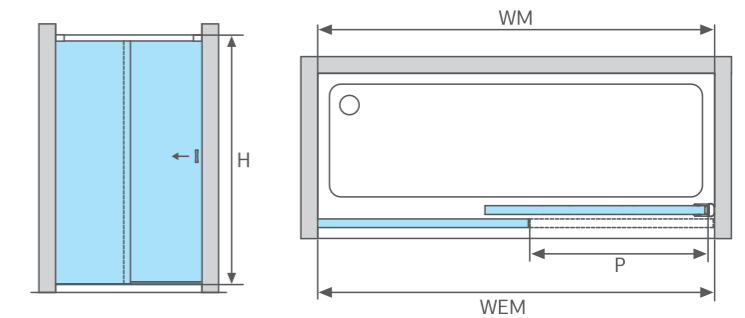

Исполнение

Размер (WM), мм	Размер проема (WEM), мм	Высота (H), мм	Ширина входа (P), мм
1000	1000	2000	415
1200	1200	2000	515
1400	1400	2000	615
1600	1600	2000	715
1800	1800	2000	815

Душевой уголок нестандартного размера? Решение найдется на стр. 69

РЕКОМЕНДУЕМЫЕ ПОДДОНЫ (или без поддона)

ОСОБЕННОСТИ И ПРЕИМУЩЕСТВА

- TEMPERED GLASS: Закаленное стекло
- СТЕКЛО 6 ММ: Закаленное стекло 6 мм
- L 180° R: Левый / правый вариант
- NanoGlass: Защита стекла
- Герметичность по контуру: Герметичность по контуру
- 3 ГОДА ГАРАНТИИ: 3 года гарантии