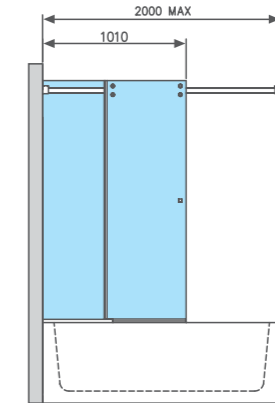

Душевое ограждение POINT CB

Душевое ограждение ПОИНТ СВ