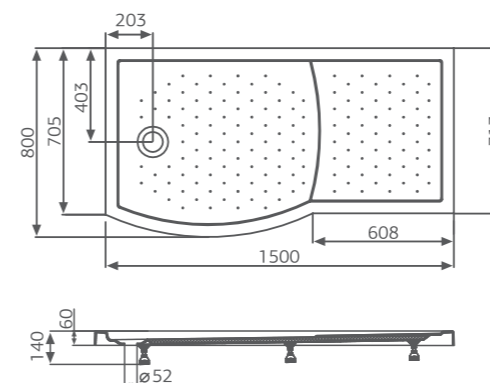

Поддон ALBERGO

Поддон АЛЬБЕРГО

Размер
150x80 см

Высота
min 60 мм (по борту)
max 140 мм (с панелью)

ЦВЕТНОЕ ИСПОЛНЕНИЕ

ОСОБЕННОСТИ И ПРЕИМУЩЕСТВА

ОСОБЕННОСТИ И ПРЕИМУЩЕСТВА