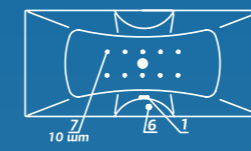

Aero: комплектация Standard и доп. комплект аромассажа (10 форсунок)