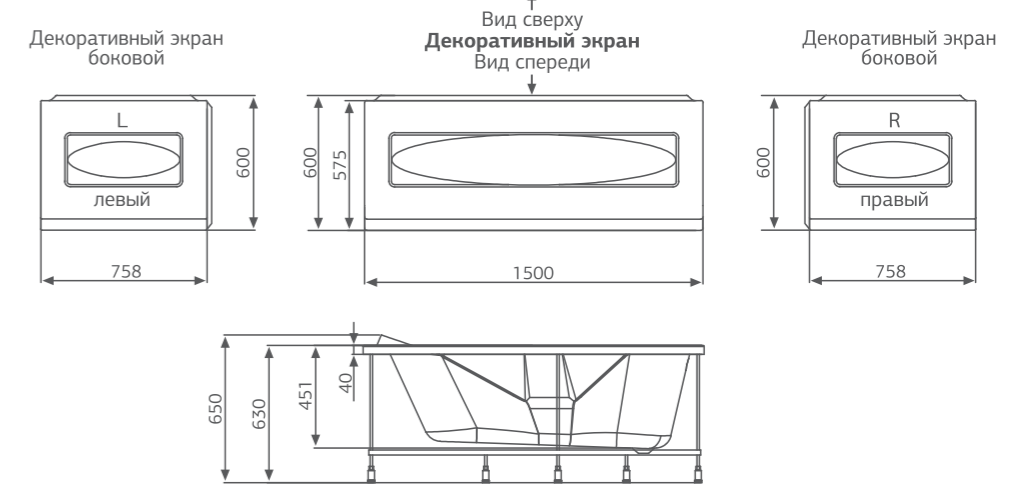

Объем
180 л

Исполнение

левое правое

ЦВЕТНОЕ ИСПОЛНЕНИЕ

Шторки для ванн стр. 123
Средства ухода стр. 135

Изображена комплектация Standard и смеситель Cascade, исполнение правое (левое - зеркальное отражение)