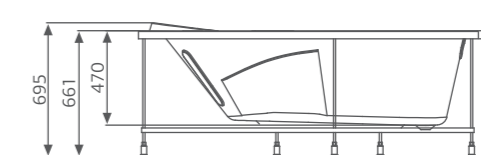

Вид сверху
Декоративный экран
Вид спереди