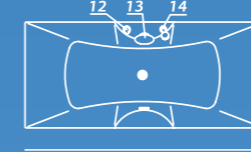

Elite: комплектация DeLuxe+ и доп. комплект хромотерапии

Смеситель Cascade: стандартное расположение

ОПИСАНИЕ МАССАЖНЫХ СИСТЕМ И ДОПОЛНИТЕЛЬНОГО ОБОРУДОВАНИЯ НА СТР. 128

Rio la VENTA

Рио ла ВЕНТА

Размер
170x75 см
180x80 см