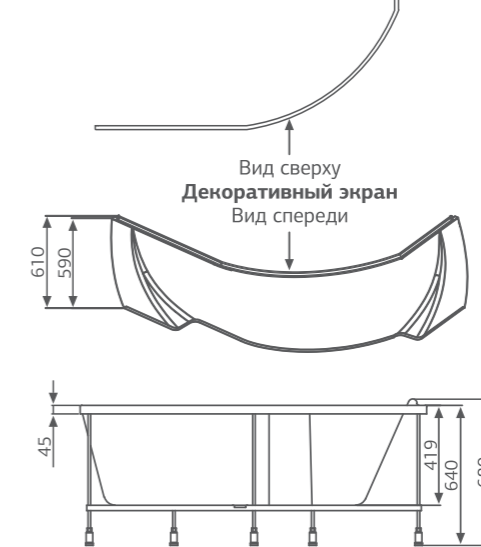

Вид сверху
Декоративный экран
Вид спереди