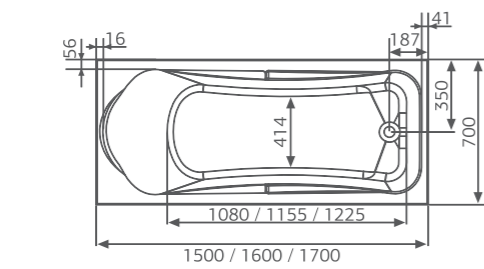

Глубина: 46 см

Объем
180 / 190 / 200 л

Исполнение

левое правое

ЦВЕТНОЕ ИСПОЛНЕНИЕ

Шторки для ванн стр. 123
Средства ухода стр. 135

Изображена комплектация Standard и смеситель Cascade, исполнение правое (левое - зеркальное отражение)