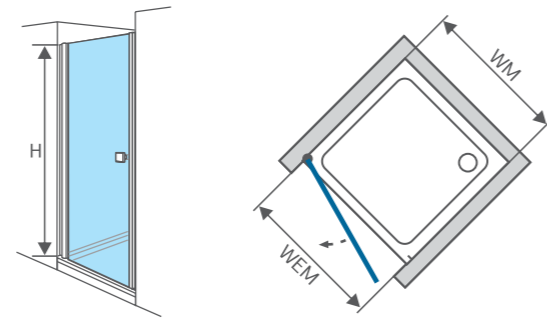

80 / 90 / 100 см

Высота

200 см

Тип открывания

распашная дверь

Тип крепления к стене

поворотная штанга

Исполнение