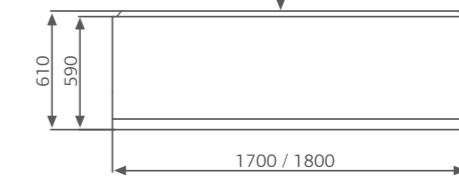

Декоративный экран боковой (универсальный L/R)

Вид сверху Декоративный экран Вид спереди

Декоративный экран боковой (универсальный L/R)