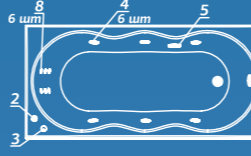

Comfort+: комплектация Comfort и доп. комплект спинного массажа (6 миниджет)