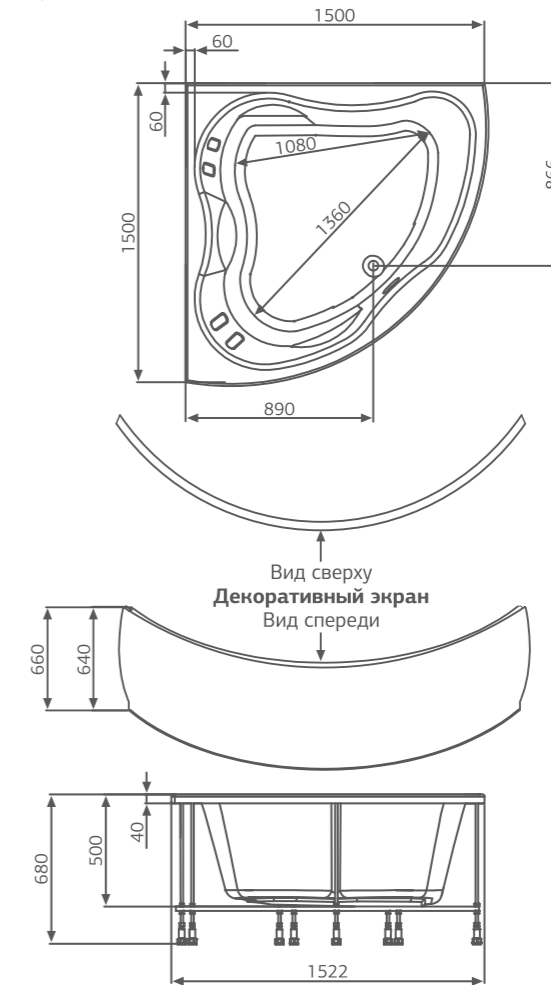

ОСОБЕННОСТИ И ПРЕИМУЩЕСТВА