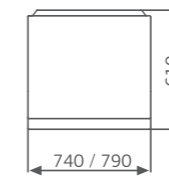

Декоративный экран боковой (универсальный L/R)