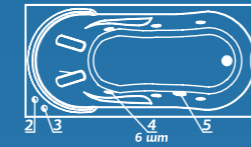

Comfort: комплектация Standard и доп. комплект гидромассажа (6 форсунок)