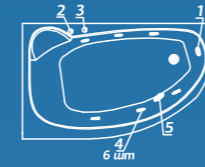

Comfort: комплектация Standard и доп. комплект гидромассажа (6 форсунок)