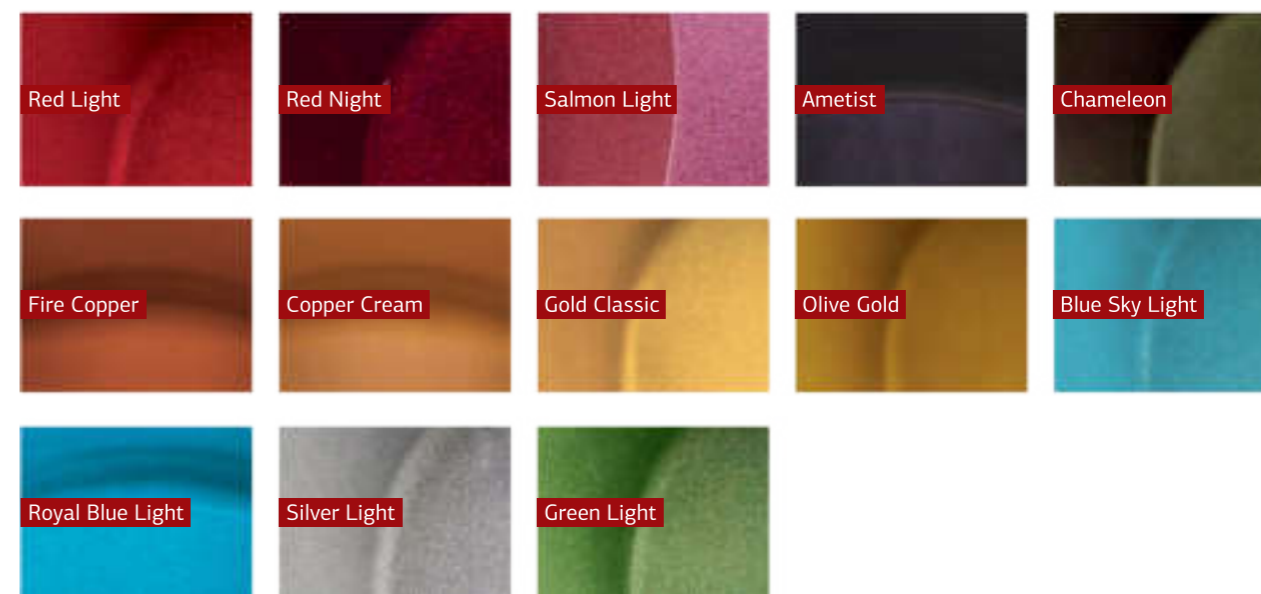

ВАРИАНТЫ ЦВЕТНОГО ИСПОЛНЕНИЯ

ВОЗМОЖНЫЕ МОДЕЛИ ВАНН

Прямоугольные ванны	Асимметричные ванны	Угловые ванны
Rio BRANCO (стр. 74) Rio COLORADO (стр. 75) Rio HEDIONDA (стр. 76) Rio MEDELLIN (стр. 77) Rio ORINOKO (стр. 78) Rio del ORO (стр. 79) Rio ONDO (стр. 80) Rio TROMBETAS (стр. 82) Rio TIGUANNA (стр. 83, 84) Rio SEVILLA (стр. 85) Rio la VENTA (стр. 86) Rio la PALMA (стр. 87, 88)	Laguna del AGNIA (стр. 89) Laguna ALSINA (стр. 90) Laguna la SALADA (стр. 91) Laguna COCHICO (стр. 92) Laguna del RITOS (стр. 93) Rio san FRANCISCO (стр. 95) Laguna del BURRO (стр. 96) Laguna del VENADO (стр. 97) Laguna YALCA (стр. 98)	Laguna las AVERIAS (стр. 99) Laguna las MULLAS (стр. 100) Laguna la TIGRA (стр. 101) Laguna EPECUEN (стр. 102) Laguna sal GRANDE (стр. 103, 104) Laguna del MONTE (стр. 105, 106) Laguna del MEDIO (стр. 107) Laguna la LIMPIA (стр. 108) Laguna VITEL (стр. 111-113)