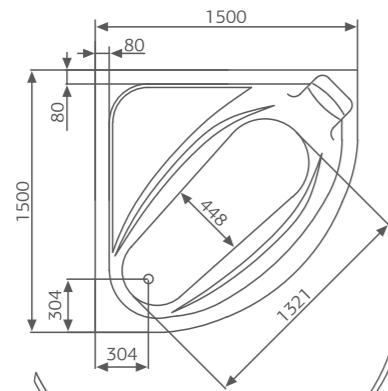

Изображена комплектация Standard