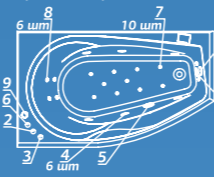

Elite: комплектация DeLuxe+ и доп. комплект хромотерапии