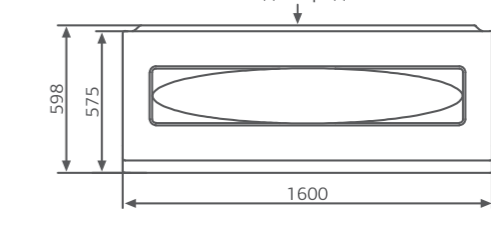

Вид сверху
Декоративный экран
Вид спереди