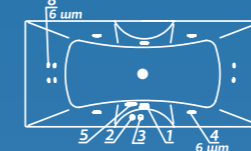

Comfort+: комплектация Comfort и доп. комплект спинного массажа (6 миниджет)