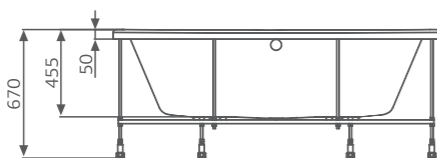

ЦВЕТНОЕ ИСПОЛНЕНИЕ

Шторки для ванн стр. 123
Средства ухода стр. 135

Изображена комплектация Standard и смеситель Cascade, исполнение левое (правое - зеркальное отражение)

Вид сверху
Декоративный экран
Вид спереди