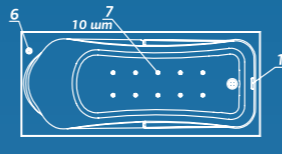

Aero: комплектация Standard и доп. комплект аэромассажа (10 форсунок)