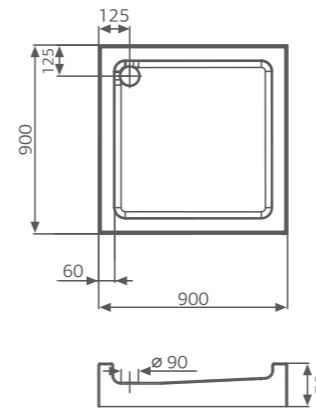

Размер
90x90 / 100x100 см

Объем
90 / 125 л

Глубина
31 см

Высота
45 см

ЦВЕТНОЕ ИСПОЛНЕНИЕ

Поддон QUADRO

Поддон КВАДРО

Размер
90x90 / 120x80 / 140x80 / 150x80 см