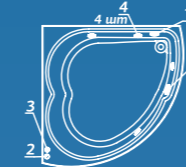

Comfort: комплектация Standard и доп. комплект гидромассажа (4 форсунки)