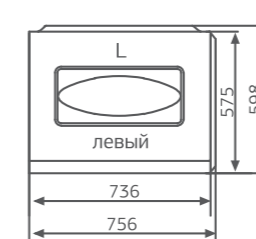

Декоративный экран боковой