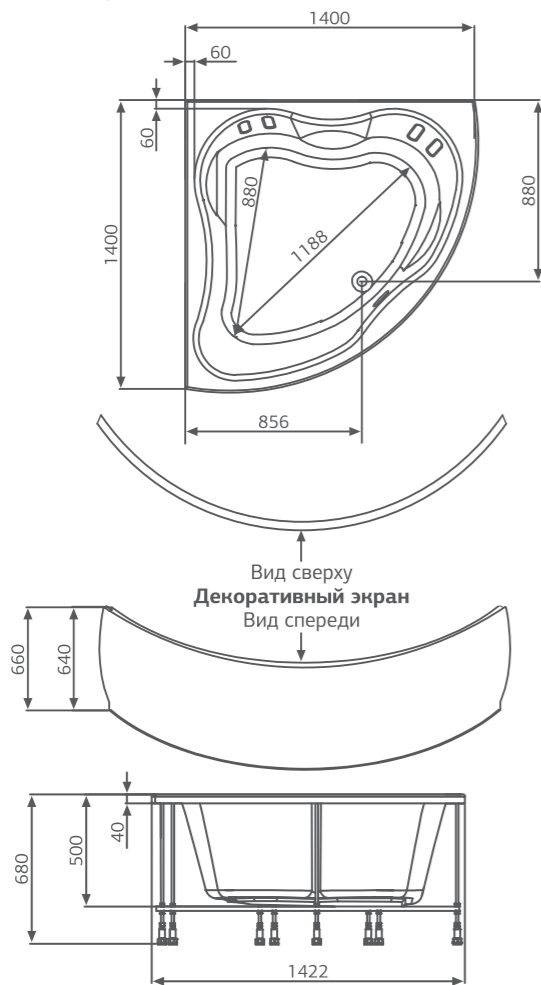

ОСОБЕННОСТИ И ПРЕИМУЩЕСТВА

КОМПЛЕКТАЦИИ

Standard: ванна, рама, монтажный набор (ножки), слив-перелив

Aero: комплектация Standard и доп. комплект аэромассажа (10 форсунок)

Comfort: комплектация Standard и доп. комплект гидромассажа (6 форсунок)

Comfort+: комплектация Comfort и доп. комплект спинного массажа (6 миниджет)

DeLuxe: комплектация Comfort и Aero

DeLuxe+: комплектация Comfort+ и Aero

Elite: комплектация DeLuxe+ и доп. комплект хромотерапии

Смеситель Cascade: стандартное расположение

ОПИСАНИЕ МАССАЖНЫХ СИСТЕМ И ДОПОЛНИТЕЛЬНОГО ОБОРУДОВАНИЯ НА СТ. 128

КОМПЛЕКТАЦИИ

Standard: ванна, рама, монтажный набор (ножки), слив-перелив

Aero: комплектация Standard и доп. комплект аэромассажа (10 форсунок)

Comfort: комплектация Standard и доп. комплект гидромассажа (6 форсунок)

Comfort+: комплектация Comfort и доп. комплект спинного массажа (6 миниджет)

DeLuxe: комплектация Comfort и Aero

DeLuxe+: комплектация Comfort+ и Aero

Elite: комплектация DeLuxe+ и доп. комплект хромотерапии

Смеситель Cascade: стандартное расположение

ОПИСАНИЕ МАССАЖНЫХ СИСТЕМ И ДОПОЛНИТЕЛЬНОГО ОБОРУДОВАНИЯ НА СТ. 128