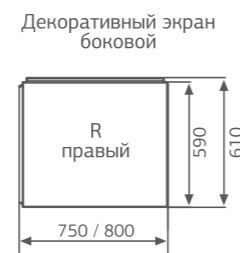

Rio AGATA

Рио АГАТА

Размер
150x75 см
160x75 см
170x80 см

Глубина: 47 см

Объем
180 / 200 / 230 л

Исполнение

левое   правое

ЦВЕТНОЕ ИСПОЛНЕНИЕ

Classic

Шторки для ванн   стр. 123
Средства ухода   стр. 135

Изображена комплектация Standard и смеситель Cascade, исполнение левое (правое - зеркальное отражение)

ОСОБЕННОСТИ И ПРЕИМУЩЕСТВА

КОМПЛЕКТАЦИИ

Standard: ванна, рама, монтажный набор (ножки), слив-перелив

Aero: комплектация Standard и доп. комплект аэромассажа (10 форсунок)

Comfort: комплектация Standard и доп. комплект гидромассажа (6 форсунок)

Comfort+: комплектация Comfort и доп. комплект спинного массажа (6 миниджет)

DeLuxe: комплектация Comfort и Aero

DeLuxe+: комплектация Comfort+ и Aero

Elite: комплектация DeLuxe+ и доп. комплект хромотерапии

Смеситель Cascade: стандартное расположение

ОПИСАНИЕ МАССАЖНЫХ СИСТЕМ И ДОПОЛНИТЕЛЬНОГО ОБОРУДОВАНИЯ НА СТ. 128

КОМПЛЕКТАЦИИ

Standard: ванна, рама, монтажный набор (ножки), слив-перелив

Aero: комплектация Standard и доп. комплект аэромассажа (10 форсунок)

Comfort: комплектация Standard и доп. комплект гидромассажа (6 форсунок)

Comfort+: комплектация Comfort и доп. комплект спинного массажа (8 миниджет)

DeLuxe: комплектация Comfort и Aero

DeLuxe+: комплектация Comfort+ и Aero

Elite: комплектация DeLuxe+ и доп. комплект хромотерапии

Смеситель Cascade: стандартное расположение

ОПИСАНИЕ МАССАЖНЫХ СИСТЕМ И ДОПОЛНИТЕЛЬНОГО ОБОРУДОВАНИЯ НА СТ. 128

Rio BRANCO

Рио БРАНКО

Размер
150x75 см
160x76,5 см
170x78 см

Глубина: 48 см

Объем
280 / 320 / 380 л

Исполнение

левое   правое

ЦВЕТНОЕ ИСПОЛНЕНИЕ

Classic

Glamour

Sky

Изображена комплектация Standard, исполнение правое (левое - зеркальное отражение)

Декоративный экран боковой

Вид сверху
Декоративный экран
Вид спереди