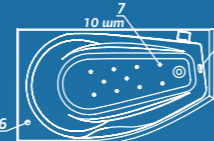

Aero: комплектация Standard и доп. комплект аэромассажа (10 форсунок)