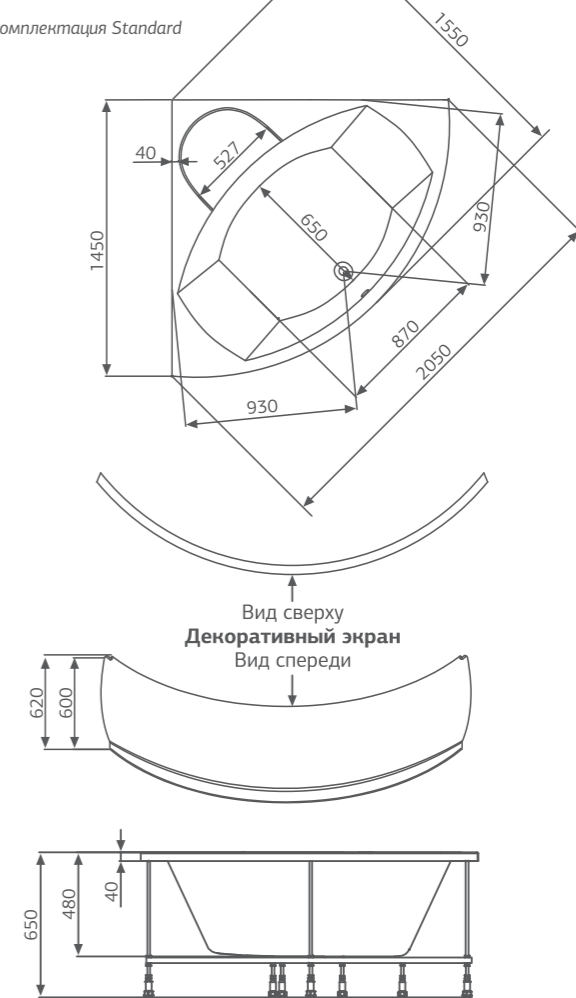

ЦВЕТНОЕ ИСПОЛНЕНИЕ

Classic

Glamour

Sky

SaVanna

Шторки для ванн стр. 123
Средства ухода стр. 135

Изображена комплектация Standard