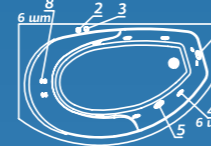

Comfort+: комплектация Comfort и доп. комплект спинного массажа (6 миниджет)