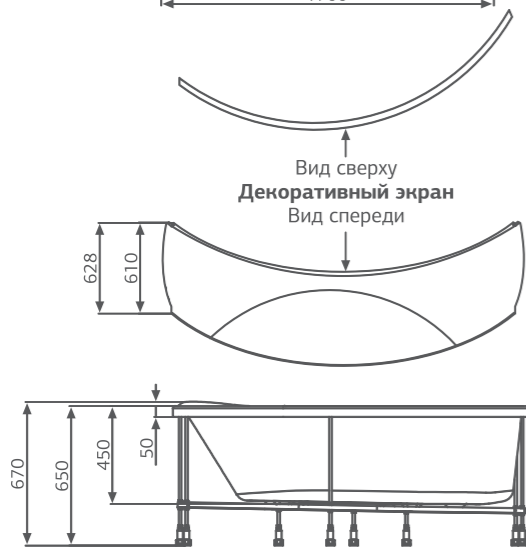

ОСОБЕННОСТИ И ПРЕИМУЩЕСТВА

КОМПЛЕКТАЦИИ

Standard: ванна, рама, монтажный набор (ножки), слив-перелив

Aero: комплектация Standard и доп. комплект аэромассажа (10 форсунок)

Comfort: комплектация Standard и доп. комплект гидромассажа (6 форсунок)

Comfort+: комплектация Comfort и доп. комплект спинного массажа (6 миниджет)

DeLuxe: комплектация Comfort и Aero

DeLuxe+: комплектация Comfort+ и Aero

Elite: комплектация DeLuxe+ и доп. комплект хромотерапии

Смеситель Cascade: стандартное расположение

ОПИСАНИЕ МАССАЖНЫХ СИСТЕМ И ДОПОЛНИТЕЛЬНОГО ОБОРУДОВАНИЯ НА СТР. 129

КОМПЛЕКТАЦИИ

Standard: ванна, рама, монтажный набор (ножки), слив-перелив

Aero: комплектация Standard и доп. комплект аэромассажа (10 форсунок)

Comfort: комплектация Standard и доп. комплект гидромассажа (6 форсунок)

Comfort+: комплектация Comfort и доп. комплект спинного массажа (6 миниджет)

DeLuxe: комплектация Comfort и Aero

DeLuxe+: комплектация Comfort+ и Aero

Elite: комплектация DeLuxe+ и доп. комплект хромотерапии

Смеситель Cascade: стандартное расположение

ОПИСАНИЕ МАССАЖНЫХ СИСТЕМ И ДОПОЛНИТЕЛЬНОГО ОБОРУДОВАНИЯ НА СТР. 129