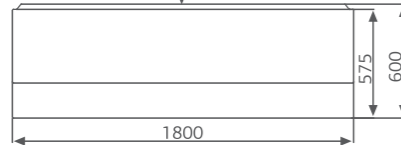

Rio COLORADO

Рио КОЛОРАДО

Размер
180x90 см

Глубина: 45 см

Объем
215 л

Исполнение
левое правое

ЦВЕТНОЕ ИСПОЛНЕНИЕ

Шторки для ванн стр. 123
Средства ухода стр. 135

Изображена комплектация Standard и смеситель Cascade, исполнение левое (правое - зеркальное отражение)

Вид сверху
Декоративный экран
Вид спереди

Декоративный экран боковой

Декоративный экран боковой

КОМПЛЕКТАЦИИ

Standard: ванна, рама, монтажный набор (ножки), слив-перелив

Aero: комплектация Standard и доп. комплект аэромассажа (10 форсунок)

Comfort: комплектация Standard и доп. комплект гидромассажа (6 форсунок)

Comfort+: комплектация Comfort и доп. комплект спинного массажа (8 миниджет)

DeLuxe: комплектация Comfort и Aero

DeLuxe+: комплектация Comfort+ и Aero

Elite: комплектация DeLuxe+ и доп. комплект хромотерапии

Смеситель Cascade: стандартное расположение

ОПИСАНИЕ МАССАЖНЫХ СИСТЕМ И ДОПОЛНИТЕЛЬНОГО ОБОРУДОВАНИЯ НА СТ. 128

КОМПЛЕКТАЦИИ

Standard: ванна, рама, монтажный набор (ножки), слив-перелив

Aero: комплектация Standard и доп. комплект аэромассажа (10 форсунок)

Comfort: комплектация Standard и доп. комплект гидромассажа (6 форсунок)

Comfort+: комплектация Comfort и доп. комплект спинного массажа (8 миниджет)

DeLuxe: комплектация Comfort и Aero

DeLuxe+: комплектация Comfort+ и Aero

Elite: комплектация DeLuxe+ и доп. комплект хромотерапии

Смеситель Cascade: стандартное расположение

ОПИСАНИЕ МАССАЖНЫХ СИСТЕМ И ДОПОЛНИТЕЛЬНОГО ОБОРУДОВАНИЯ НА СТ. 128

Rio HEDIONDA

Рио ХЕДИОНДА

Размер
150x70 см
170x70 см

Глубина: 47 см

Объем
240 / 340 л

Исполнение
левое правое

ЦВЕТНОЕ ИСПОЛНЕНИЕ

Шторки для ванн стр. 123
Средства ухода стр. 135

Изображена комплектация Standard, исполнение левое (правое - зеркальное отражение)