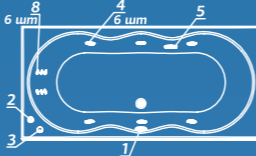

Comfort+: комплектация Comfort и доп. комплект спинного массажа (6 миниджет)