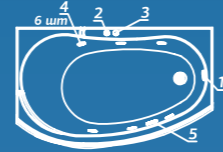

Comfort: комплектация Standard и доп. комплект гидромассажа (6 форсунок)