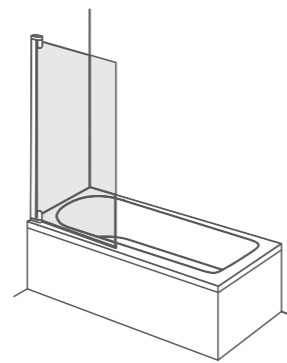

Душевое ограждение TWIST CB

Душевое ограждение ТВИСТ СВ