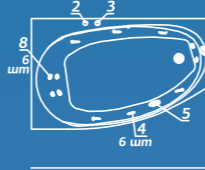

Comfort+: комплектация Comfort и доп. комплект спинного массажа (6 миниджет)