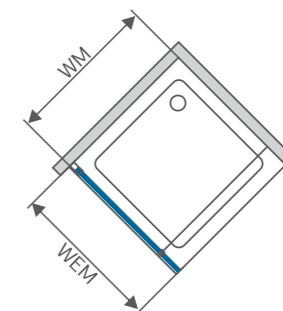

Ширина

80 / 90 / 100 / 120 / 160 см

Высота

200 см

Тип крепления к стене

пристенный профиль

Исполнение

Душевой уголок нестандартного размера? Решение найдется на стр. 69