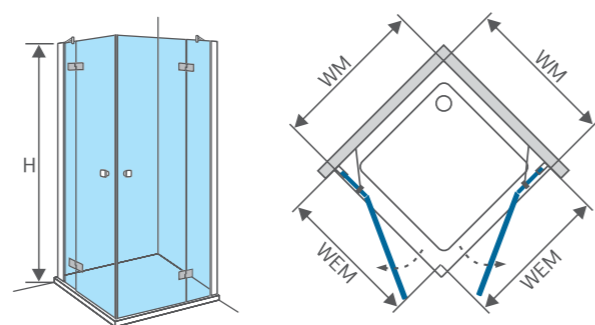

Исполнение