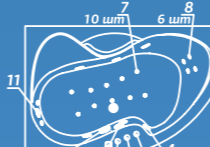

Elite: комплектация DeLuxe+ и доп. комплект хромотерапии

Смеситель Cascade: стандартное расположение

ОПИСАНИЕ МАССАЖНЫХ СИСТЕМ И ДОПОЛНИТЕЛЬНОГО ОБОРУДОВАНИЯ НА СТР. 129

Laguna ALSINA

Лагуна АЛСИНА

Размер
150x105 см
160x105 см
170x105 см