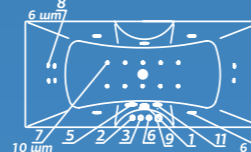

Elite: комплектация DeLuxe+ и доп. комплект хромотерапии

Смеситель Cascade: стандартное расположение

ОПИСАНИЕ МАССАЖНЫХ СИСТЕМ И ДОПОЛНИТЕЛЬНОГО ОБОРУДОВАНИЯ НА СТР. 128

Rio la VENTA

Рио ла ВЕНТА

Размер
170x75 см
180x80 см