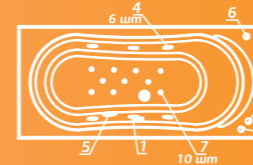

DeLuxe: комплектация Comfort и Aero