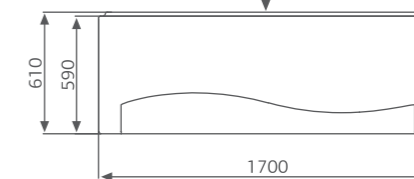

Вид сверху
Декоративный экран
Вид спереди