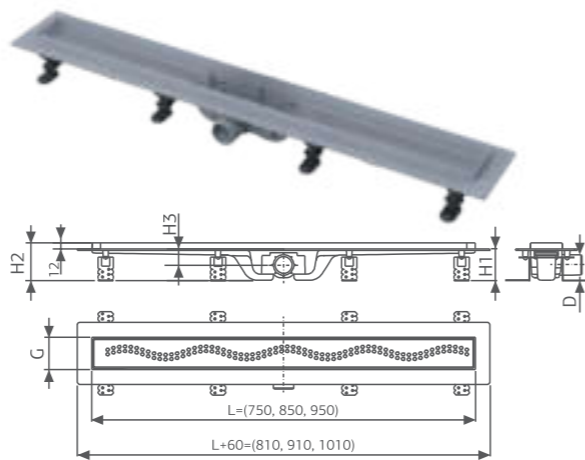

APZ8, APZ9, APZ10, APZ12