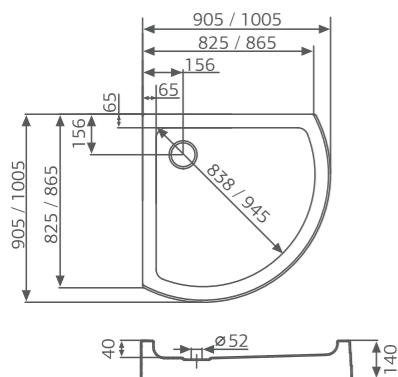

Поддон SANTA CLARA

Поддон САНТА КЛАРА