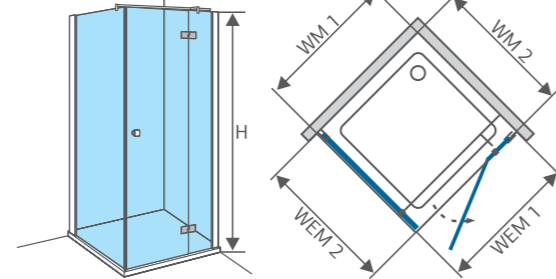

правое

Душевой уголок нестандартного размера? Решение найдется на стр. 69