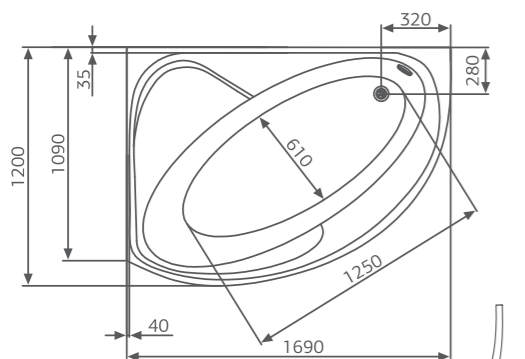

Размер
170x120 см

Глубина: 50 см

Объем
380 л

Исполнение
левое правое

ЦВЕТНОЕ ИСПОЛНЕНИЕ

Шторки для ванн стр. 123
Средства ухода стр. 135

Изображена комплектация Standard,
исполнение правое (левое - зеркальное отражение)