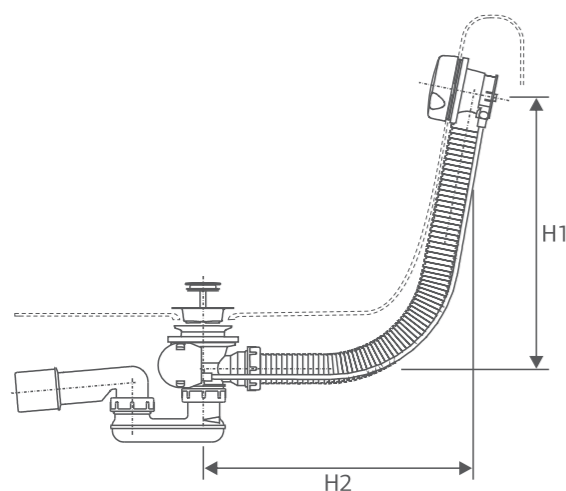

ВАРИАНТ ЦВЕТА

СИФОН ДЛЯ ДУШЕВОГО ПОДДОНА

Сифон применяется для слива воды из поддона в канализационный сток.

ПРИМЕНЕНИЕ

- для душевых поддонов со сливным отверстием Ø 52 мм
- для душевых поддонов без перелива

СВОЙСТВА

- самоочищающаяся конструкция сифона
- извлекаемый фильтр для загрязнений
- материал: полипропилен, устойчив к термическим и химическим воздействиям

ТЕХНИЧЕСКИЕ ПАРАМЕТРЫ

Скорость стока воды - 30 л/мин.
Термическая устойчивость - +95° С

ВАРИАНТ СЛИВНОГО ОТВЕРСТИЯ

- Ø 52 мм
- Ø 90 мм

ВАРИАНТ ЦВЕТА

ЧАСТО ЗАДАВАЕМЫЕ ВОПРОСЫ

В чем отличие комплектаций Basic, Basic+ и Standard?

Отличие комплектаций заключается в способе установки ванны на каркас. На надежность и прочность установленной ванны, при правильном монтаже, различия ни как не сказываются, разница только в цене.

Ниже схематично показаны отличия установки ванн на каркас в комплектациях Basic, Basic+, Standard.