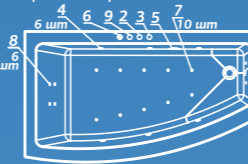

Elite: комплектация DeLuxe+ и доп. комплект хромотерапии

Смеситель Cascade: стандартное расположение

ОПИСАНИЕ МАССАЖНЫХ СИСТЕМ И ДОПОЛНИТЕЛЬНОГО ОБОРУДОВАНИЯ НА СТР. 128

Laguna YALCA

Лагуна ЯЛКА

Размер
170x90 см
180x90 см