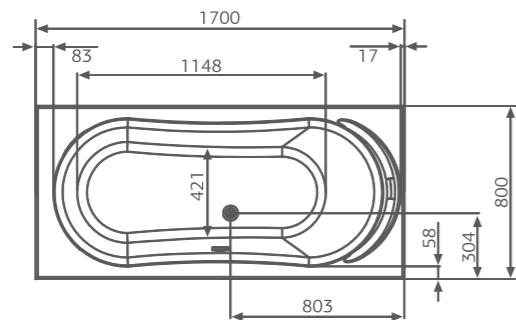

Шторки для ванн стр. 123
Средства ухода стр. 135

Изображена комплектация Standard