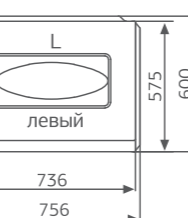

Декоративный экран боковой

левый