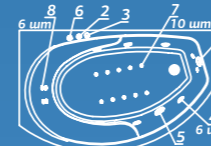

DeLuxe+: комплектация Comfort+ и Aero