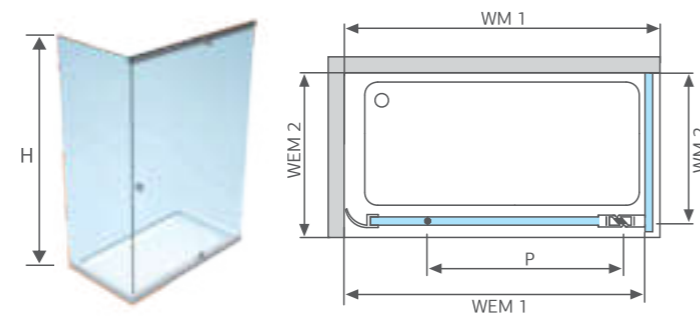

душевой уголок с боковым входом

Размер

80x80 / 90x90 / 100x100 / 100x80 / 100x90 / 120x80 / 120x90 / 140x90 / 160x90 см

Высота

200 см

Тип открывания

поворотная дверь с неподвижной боковиной

Тип крепления к стене

вращающийся механизм открывания двери, коннекторы

Исполнение

Душевой уголок нестандартного размера?
Решение найдется на стр. 69

Поворотная дверь		Глухая неподвижная боковина		Высота (H), мм	Ширина входа (P), мм
Размер (WM 1), мм	Размер проема (WEM 1), мм	Размер (WM 2), мм	Размер проема (WEM 2), мм		
800	800	800	800	2000	600
900	900	900	900	2000	650
1000	1000	800	800	2000	700
		900	900	2000	700
1200	1200	1000	1000	2000	700
		800	800	2000	750
1400	1400	900	900	2000	750
		900	900	2000	800
1600	1600	900	900	2000	850
1800	1800	1000	1000	2000	900