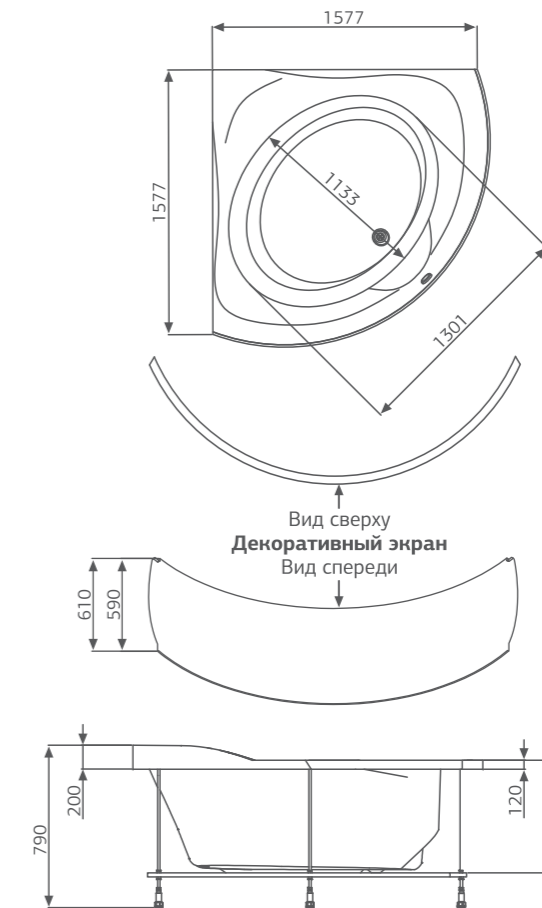

Изображена комплектация Standard

ОСОБЕННОСТИ И ПРЕИМУЩЕСТВА