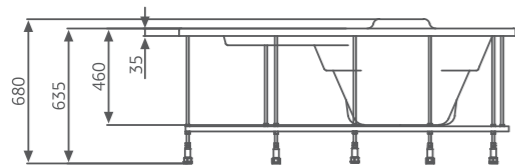

Вид сверху
Декоративный экран
Вид спереди