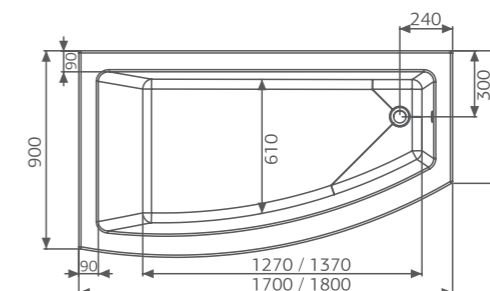

Laguna del VENADO

Лагуна дель ВЕНАДО

Размер
170x100 см

Глубина: 48 см

Объем
240 л

Исполнение
левое правое

ЦВЕТНОЕ ИСПОЛНЕНИЕ

Classic Glamour

Шторки для ванн стр. 123
Средства ухода стр. 135

Изображена комплектация Standard и смеситель Cascade, исполнение левое (правое - зеркальное отражение)

ОСОБЕННОСТИ И ПРЕИМУЩЕСТВА

КОМПЛЕКТАЦИИ

Standard: ванна, рама, монтажный набор (ножки), слив-перелив

Aero: комплектация Standard и доп. комплект аэромассажа (10 форсунок)

Comfort: комплектация Standard и доп. комплект гидромассажа (6 форсунок)

Comfort+: комплектация Comfort и доп. комплект спинного массажа (6 миниджет)

DeLuxe: комплектация Comfort и Aero

DeLuxe+: комплектация Comfort+ и Aero

Elite: комплектация DeLuxe+ и доп. комплект хромотерапии

Смеситель Cascade: стандартное расположение

ОПИСАНИЕ МАССАЖНЫХ СИСТЕМ И ДОПОЛНИТЕЛЬНОГО ОБОРУДОВАНИЯ НА СТР. 128

КОМПЛЕКТАЦИИ

Standard: ванна, рама, монтажный набор (ножки), слив-перелив

Aero: комплектация Standard и доп. комплект аэромассажа (10 форсунок)

Comfort: комплектация Standard и доп. комплект гидромассажа (6 форсунок)

Comfort+: комплектация Comfort и доп. комплект спинного массажа (6 миниджет)

DeLuxe: комплектация Comfort и Aero

DeLuxe+: комплектация Comfort+ и Aero

Elite: комплектация DeLuxe+ и доп. комплект хромотерапии

Смеситель Cascade: стандартное расположение

ОПИСАНИЕ МАССАЖНЫХ СИСТЕМ И ДОПОЛНИТЕЛЬНОГО ОБОРУДОВАНИЯ НА СТР. 128

Laguna YALCA

Лагуна ЯЛКА

Размер
170x90 см
180x90 см

Глубина: 47 см

Объем
250 / 275 л

Исполнение
левое правое

ЦВЕТНОЕ ИСПОЛНЕНИЕ

Classic Glamour

Sky SaVanna

Шторки для ванн стр. 123
Средства ухода стр. 135

Изображена комплектация Standard, исполнение левое (правое - зеркальное отражение)

ОСОБЕННОСТИ И ПРЕИМУЩЕСТВА